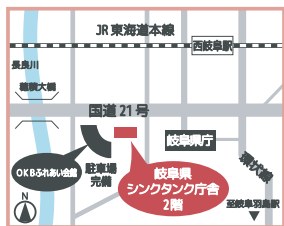

就活塾の学びをもっと活かすために

セミナー期間及び前後の時間に

3回以上の個別相談をおすすめしています！

相談例 **自己分析** **書類添削** **面接対策** など

ジントレ! は 岐阜県内に 2 拠点

ジントレ! ぎふ

岐阜市藪田南5-14-12  
 岐阜県シンクタンク庁舎2階  
 [岐阜県中小企業総合人材確保センター内]

📞 058-278-1149

🕒 月曜日～土曜日  
 9:15～18:00

🏠 休館日 日曜日・祝日・年末年始

※無料駐車場有

ジントレ! ぎふJobステーション

岐阜市橋本町1-10-1  
 アクティブG 2階

📞 058-214-3081

🕒 月曜日～金曜日 第2・第4土曜日  
 10:00～18:00  
 水曜日のみ 10:00～20:00

🏠 休館日 日曜日・祝日・年末年始  
 第1・第3・第5土曜日  
 入居施設の一斉休館日