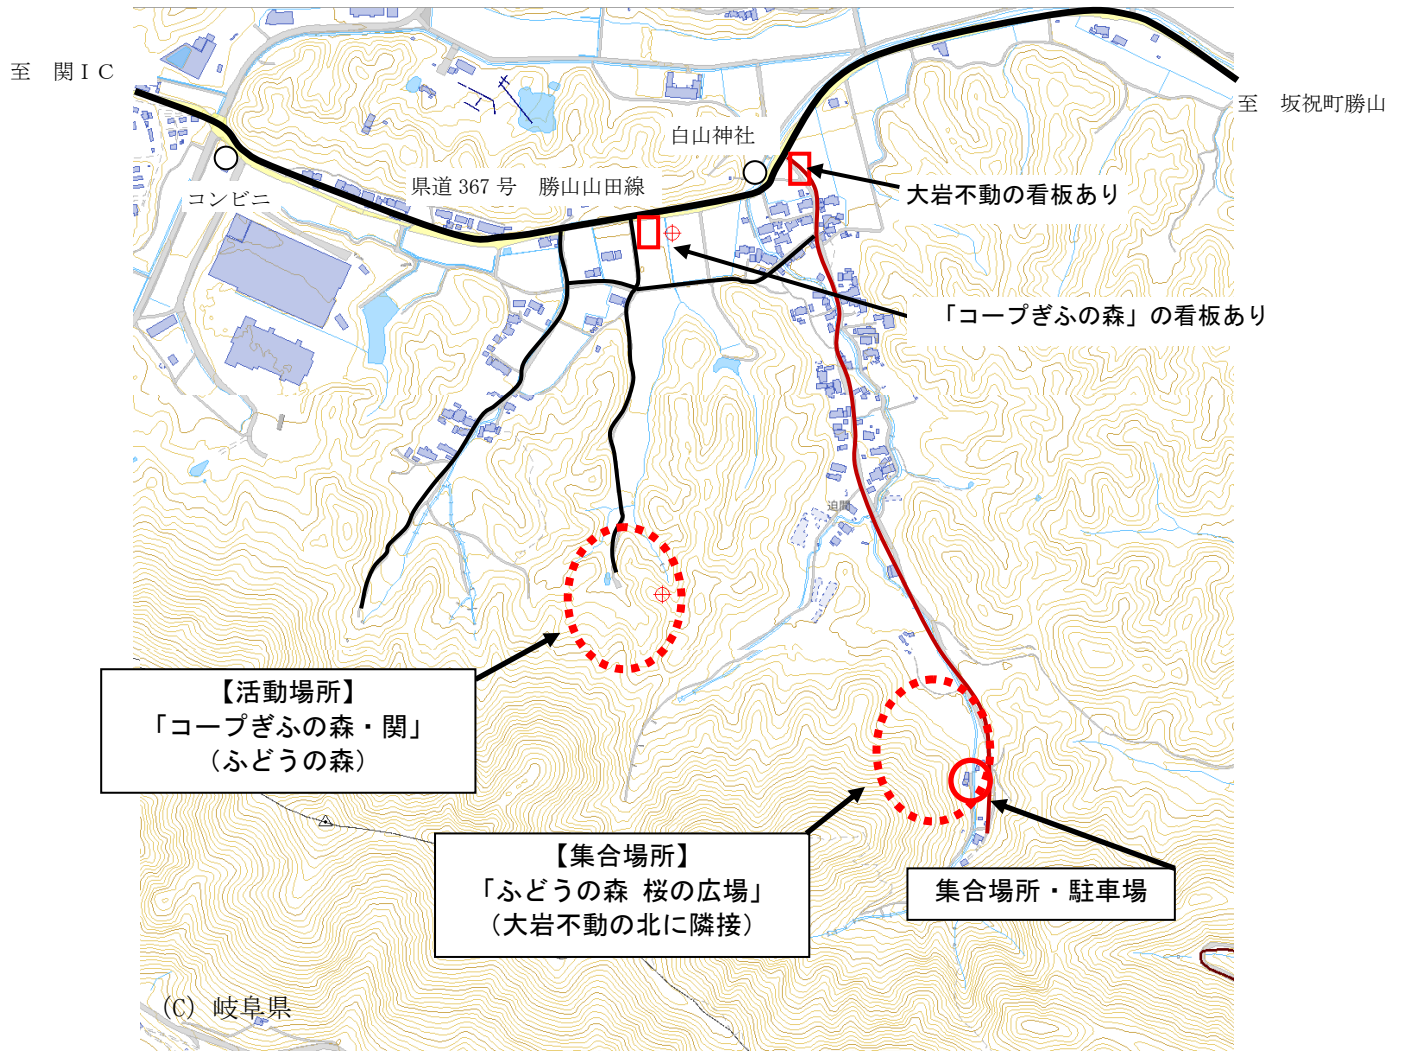

記

- 1 日 時 令和5年11月25日(土) 10:00～12:30 (雨天決行)
- 2 場 所 「コープぎふの森・関」(関市迫間地内) ※6位置図参照
集合場所：ふどうの森 桜の広場
- 3 内 容 10:00～ 開会式(挨拶、概要説明)
10:10～ ふどうの森散策、クラフト作り
12:20 芋煮提供
12:30 終了
- 4 参加者 約30人(予定)
生活協同組合コープぎふの職員及び組合員とその家族、地域住民、関市職員、県職員等

5 「コープぎふの森・関」における森林づくり協定の概要

- (1) 所在地 関市迫間地内
- (2) 協定面積 6.53ヘクタール
- (3) 森の名称 「コープぎふの森・関」
- (4) 協定期間 平成22年2月15日～令和7年3月31日
- (5) 主な活動 森林整備(除伐・間伐)、歩道整備、自然観察会等

集合写真

森の散策

6 「コープぎふの森・関」位置図

至 関市街地

※会場までのアクセス、駐車場等、ご不明な点がございましたら、
生活協同組合コープぎふ (058-370-6873) までお問い合わせください。