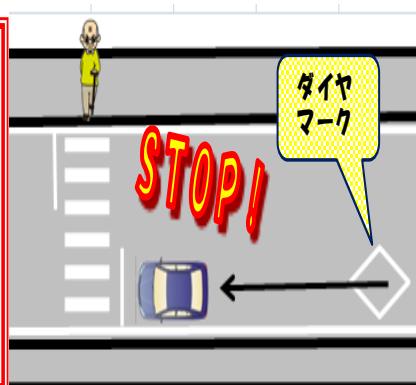

狩猟期間の事故防止（11/1～3/15）

11月1日から来年の3月15日まで狩猟解禁となります。猟銃は暴発、誤射が発生する危険性もあります。また、使用する際は点検の実施や車内に放置することのないように適正な使用をよろしくお願ひします。

横断歩道での交通事故防止

県内では横断歩道横断中の交通死亡事故が発生しています。

ドライバーの皆さんは、『横断歩道は歩行者最優先』を守り、交通事故防止に努めましょう。

横断歩道では歩行者の安全を最優先としてください。

- 横断歩道に近づいた場合・・・
横断者がいれば停止できる速度で進行する義務があります！！
- 横断しようとする人や横断中の人がある場合・・・
必ず停止して横断者を通行させて下さい！！
- 横断歩道が付近にある場合は横断歩道で横断してください。
歩行者は、横断歩道の付近では横断歩道を渡る義務があります！！

【川島地区へお住みのみなさまへ】

各務原では侵入盗被害が発生しています。川島地区で侵入盗被害(空き巣被害)に遭わないよう施錠の徹底、シャッターを閉めるなど対策を各ご家庭でよろしくお願ひします。