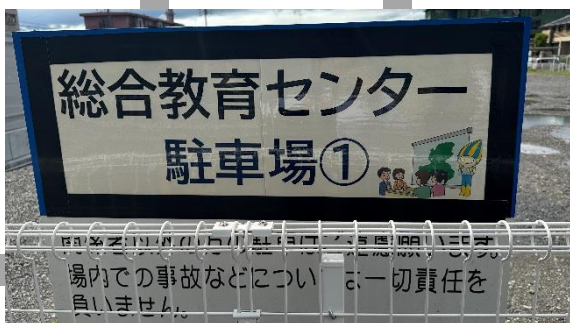

## センターからのルート

- ①2つ目の交差点を左折
- ②2つ目の信号(須賀3東)を右折(南進)
- ③約300m右側

※駐車場～センター間 徒歩10分程度

ドラッグストア

須賀3東

須賀3西

コンビニ  
エンス  
ストア

臨時駐車場