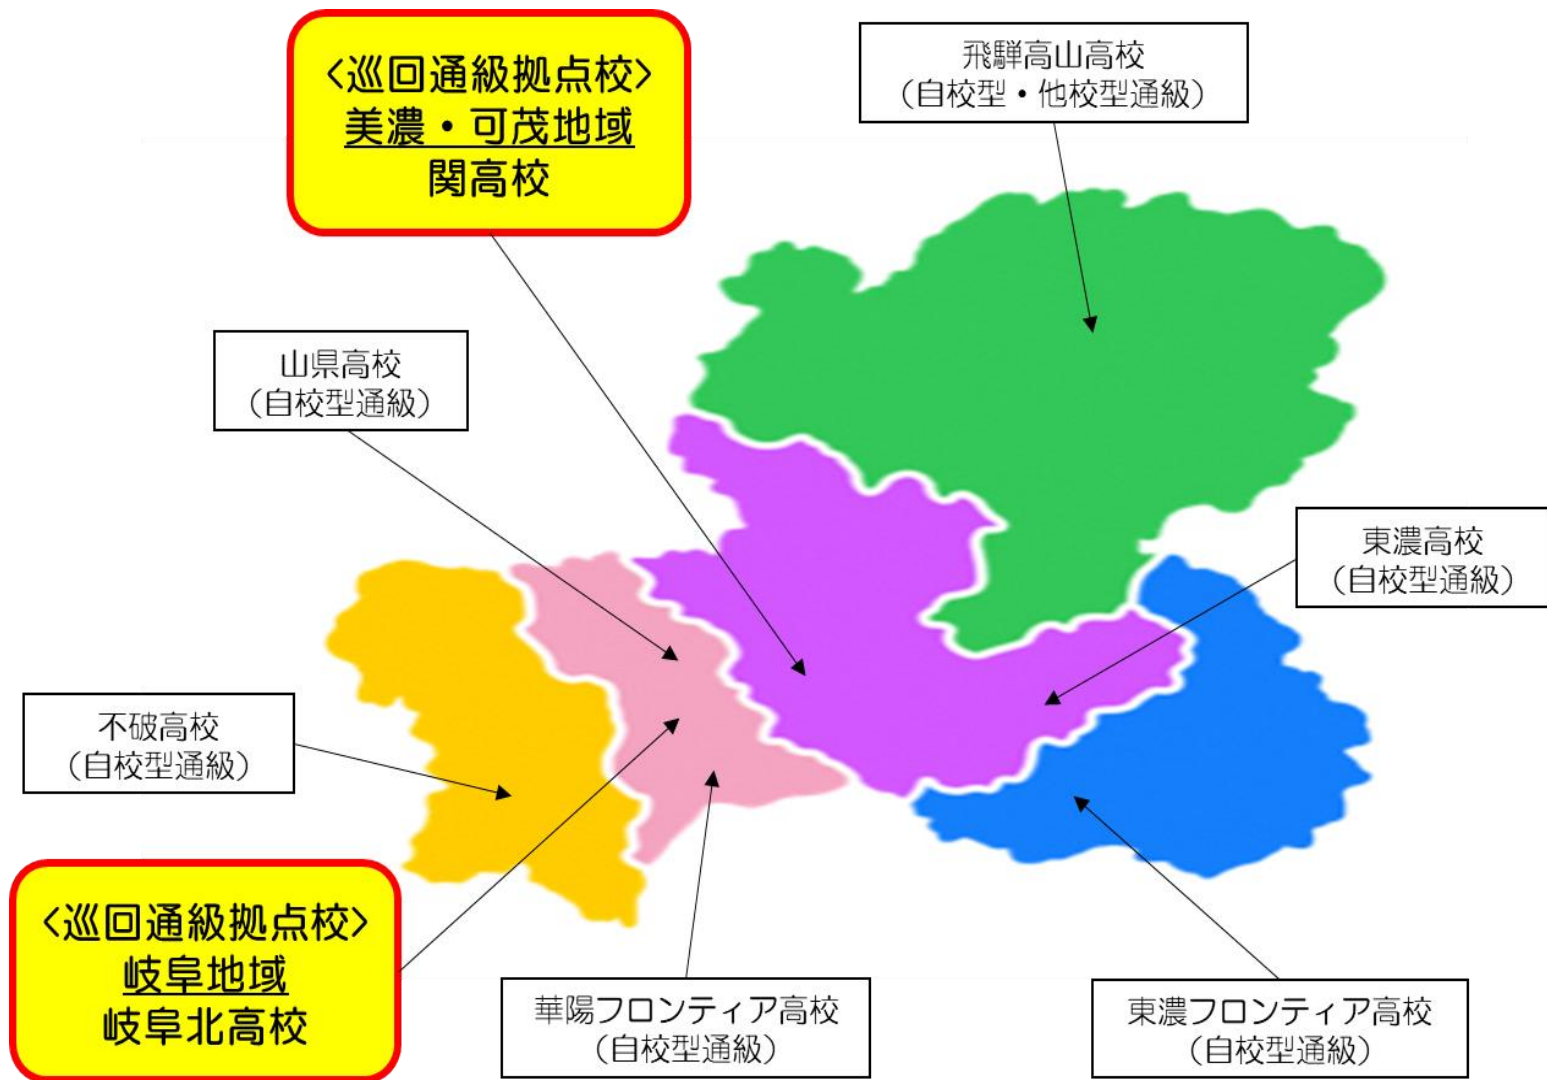

令和5年度 岐阜県高等学校における通級による指導

自校型実施校

<岐阜地域> 華陽フロンティア (定・通) 山県
 <西濃地域> 不破
 <美濃・可茂地域> 東濃
 <東濃地域> 東濃フロンティア
 <飛騨地域> 飛騨高山 (通)

他校型実施地域

<飛騨地域> 指導実施校 飛騨高山 (通)
 対象校 益田清風 斐太 飛騨高山 (全・定)
 高山工 吉城 飛騨神岡

巡回型実施地域

<岐阜地域> 拠点校 岐阜北
 巡回校 岐阜 長良 岐山 加納 羽島北
 岐阜総合学園 岐阜城北 県岐阜商 (全・定)
 岐南工 各務原 各務原西 岐阜各務野
 本巣松陽 岐阜農林 羽島 岐阜工 (全・定)

<美濃・可茂地域> 拠点校 関
 巡回校 (美濃) 郡上北 郡上 武義 関有知
 (可茂) <令和6年度開講予定>
 加茂 (全・定) 加茂農林 八百津
 東濃実業 可児 可児工

通級による指導の内容、自校型・他校型・巡回型の指導形態については、
[リーフレット「岐阜県高等学校における特別支援教育」](#)をご覧ください。