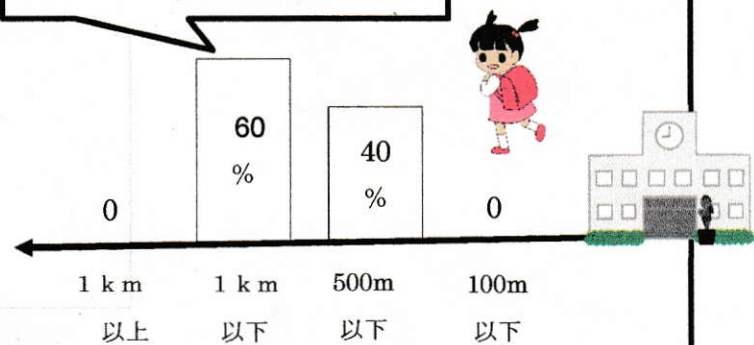

登下校中の事故が半数以上

学校からの距離

学校から1km以内で発生

保護者の方へ

- ・通学路を一緒に歩き、こどもの目の高さで危険がないかを確認しましょう。
- ・道路横断時は横断歩道のあるところを渡らせましょう。
- ・家庭で交通ルールやマナーについて話し合ひましょう。