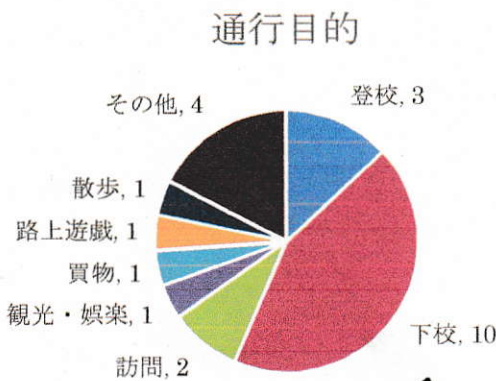

不急の相談等は、警察安全相談ダイヤル
#9110を活用してください。

安全・安心メールQRコード
登録の程、よろしくお願ひします。
大矢田駐在所広報（第77号）
令和5年4月号

大矢田・藍見の守り

発行：大矢田駐在所

新学期が始まります！子供を交通事故から守るために

小学1年生の歩行者の交通事故被害状況（過去5年間）

登下校中の事故が半数以上

学校からの距離

学校から1km以内で発生

保護者の方へ

- ・通学路を一緒に歩き、こどもの目の高さで危険がないかを確認しましょう。
- ・道路横断時は横断歩道のあるところを渡らせましょう。
- ・家庭で交通ルールやマナーについて話し合ひましょう。

運転者の方へ

- ・子供の登下校時間帯は特に注意！
- ・横断歩道は歩行者最優先！停止車両や車両の隙間からの飛び出しに注意し、危険を予測した運転を！
- ・思いやり運転の励行を！