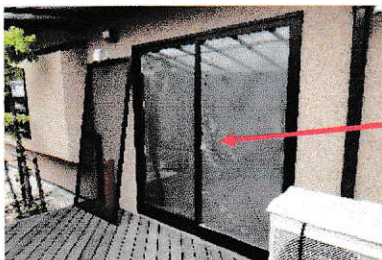

命を奪う強盗殺人事件も発生しています

当たり前の日常を脅かす悪の手

110番

身を守るためにできること3選

1. 在宅時も外出時も施錠を確実にすること
2. 防犯カメラ、インターホン、防犯センサーの設置、防犯フィルム貼付の防犯設備を導入

この画像は実際の被害現場の写真です。

犯人はガラスを割って侵入を試みましたが、ガラスを割りきることができず、侵入を断念しました。

3. 普段見かけない人物や車を見かけたときは、すぐに110番通報

シートベルトの重要性

皆さんは車に乗るときに、

「近くだからベルトは付けなくていいや」

「圧迫感があって邪魔だなあ」

と思ったことはありませんか？

シートベルトを着用しなければならない最大の理由は、事故によって車内で体が振り回されることや、車外に放出されるといった危険をできる限り回避して命を守るためです。

発進前にシートベルトの着用を促し、確認することは運転手の努めです。

安全運転のためにご協力をお願いします。