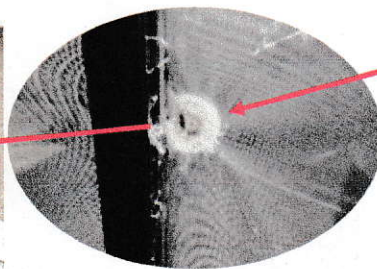

命を奪う強盗殺人事件も発生しています

当たり前の日常を脅かす悪の手

110番

身を守るためにできること3選

1. 在宅時も外出時も施錠を確実にすること
2. 防犯カメラ、インターホン、防犯センサーの設置、防犯フィルム貼付の防犯設備を導入

この画像は実際の被害現場の写真です。

犯人はガラスを割って侵入を試みましたが、ガラスを割りきることができず、侵入を断念しました。

3. 普段見かけない人物や車を見かけたときは、すぐに110番通報

シートベルトの重要性

皆さんは車に乗るときに、

「近くだからベルトは付けなくていいや」

「圧迫感があって邪魔だなあ」

と思ったことはありませんか？

シートベルトを着用しなければならない最大の理由は、事故によって車内で体が振り回されることや、車外に放出されるといった危険をできる限り回避して命を守るためです。

発進前にシートベルトの着用を促し、確認することは運転手の努めです。

安全運転のためにご協力をお願いします。