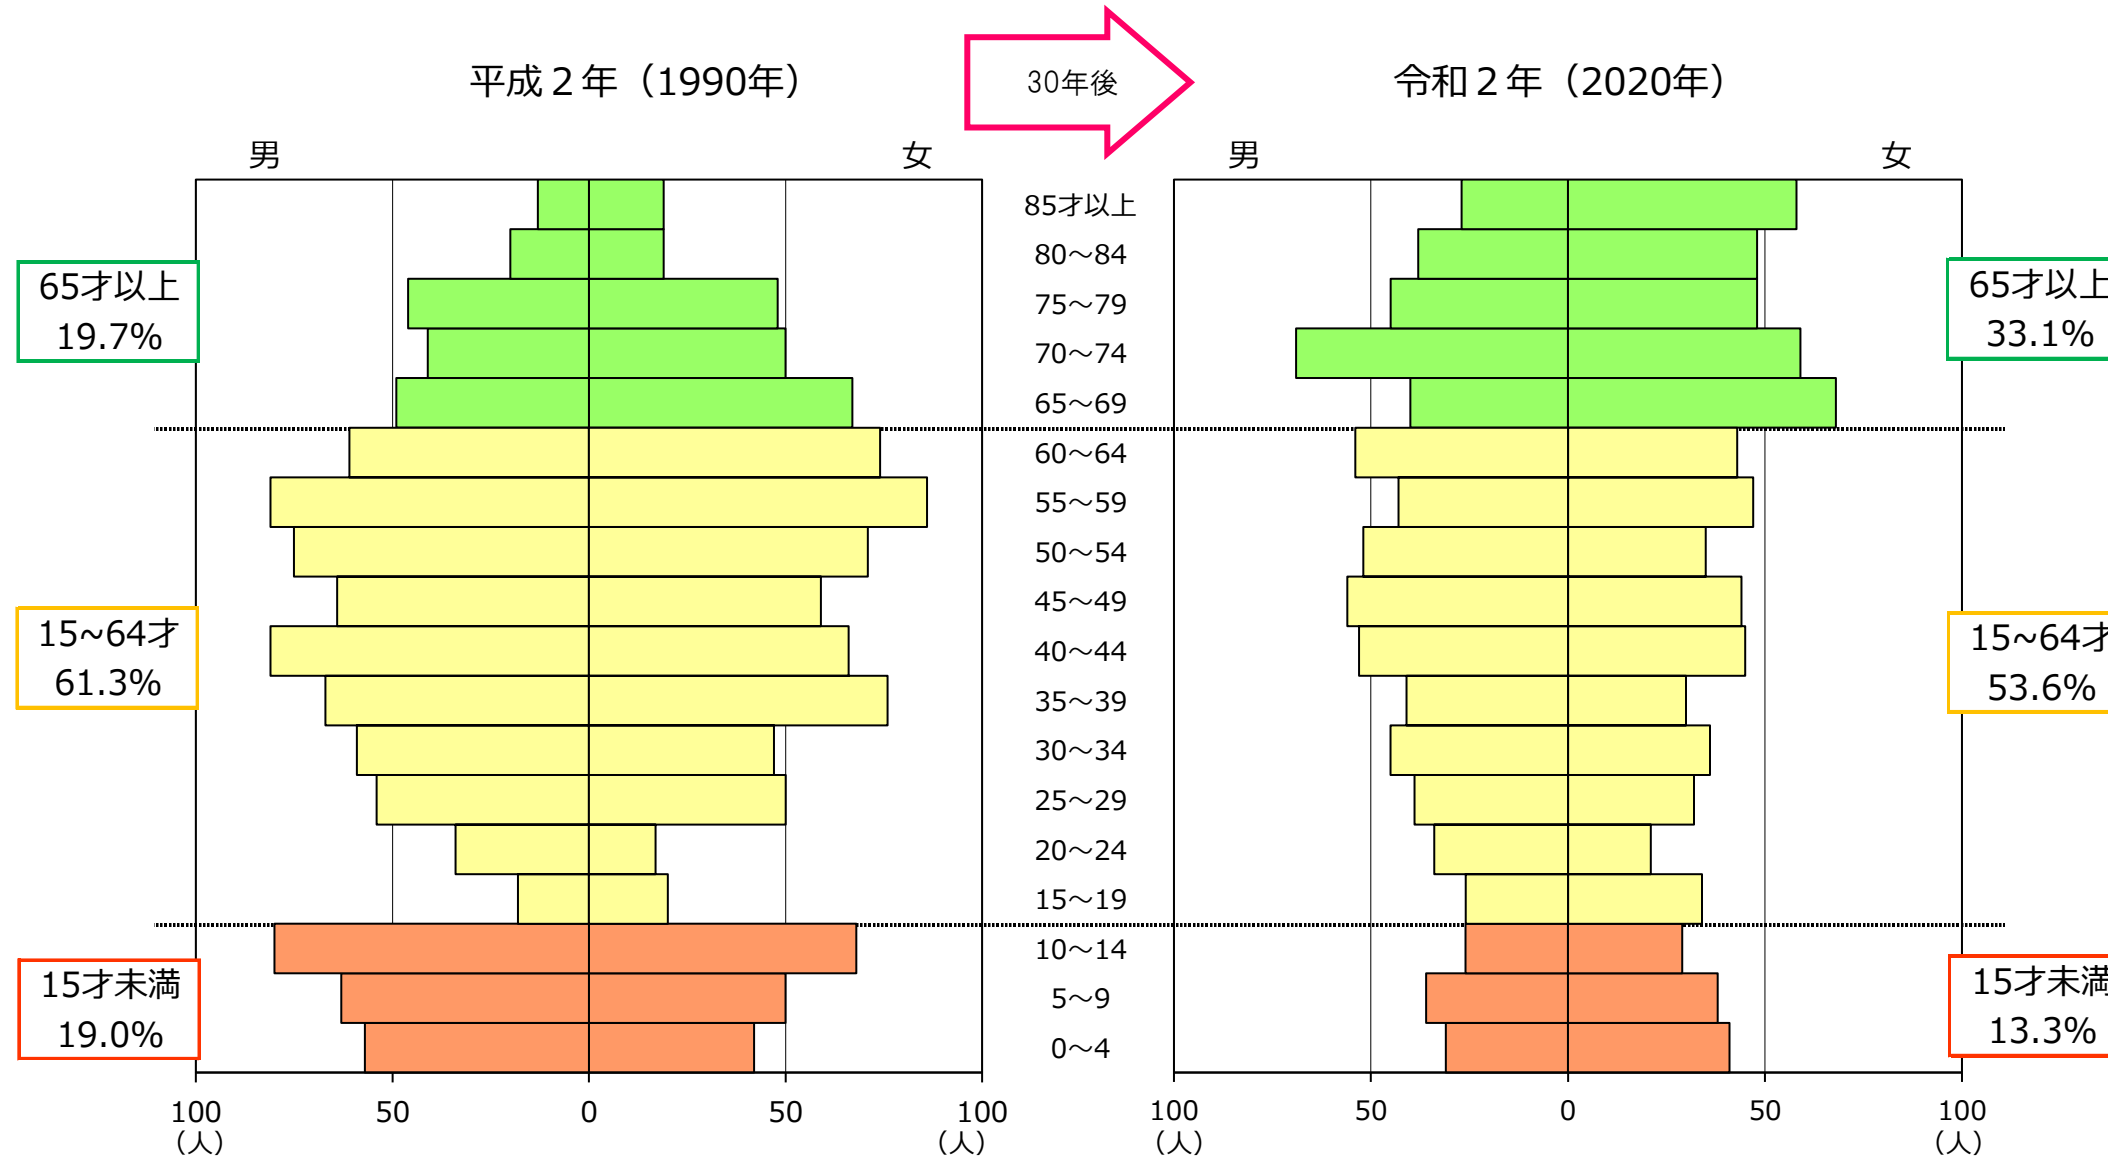

白川村

の人口ピラミッドをみてみよう。

白川村の年別人口

単位：人

年 齢 (才)	平成2年（1990年）			令和2年（2020年）		
	総数	男	女	総数	男	女
総数	1892	963	929	1511	755	756
85 以上	32	13	19	85	27	58
80 ~ 84	39	20	19	86	38	48
75 ~ 79	94	46	48	93	45	48
70 ~ 74	91	41	50	128	69	59
65 ~ 69	116	49	67	108	40	68
60 ~ 64	135	61	74	97	54	43
55 ~ 59	167	81	86	90	43	47
50 ~ 54	146	75	71	87	52	35
45 ~ 49	123	64	59	100	56	44
40 ~ 44	147	81	66	98	53	45
35 ~ 39	143	67	76	71	41	30
30 ~ 34	106	59	47	81	45	36
25 ~ 29	104	54	50	71	39	32
20 ~ 24	51	34	17	55	34	21
15 ~ 19	38	18	20	60	26	34
10 ~ 14	148	80	68	55	26	29
5 ~ 9	113	63	50	74	36	38
0 ~ 4	99	57	42	72	31	41

出典：総務省「国勢調査」（各年10月1日現在）

※ 平成2年の総数には年齢「不詳」を含むため、年齢別人口の合計とは一致しない場合がある。
※ 年齢3区分別の人口割合は、年齢「不詳」を除いた割合。

2つのグラフを比べて気づいたことを書いてみよう。