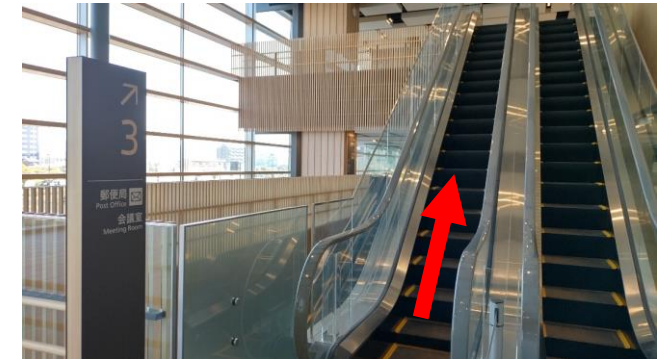

【岐阜県庁正面入口から集合場所（3階会議室）への経路図】

< 注意事項 >

- ・ 岐阜県庁の開庁時間は**午前7時30分**です。それより前の時間は入庁できません。
- ・ 1～3階及び20階以外は、立ち入ることができません。