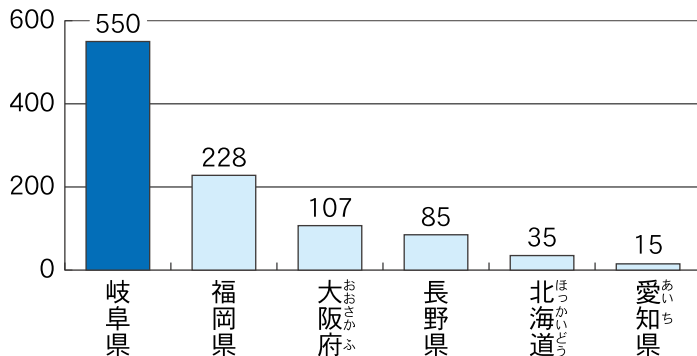

岐阜県で、働いている人の数が一番多い産業は？

(令和2年)

農林水産業

3万人

工業

25万人

商業

16万人

0 10 20 30 (万人)

A7

②工業

Q8

岐阜県で製造している給排水用バルブ・コックの出荷額は、全国で何位？ (令和元年)

(億円)

A8

①1位

さらに詳しくは、16ページへ→