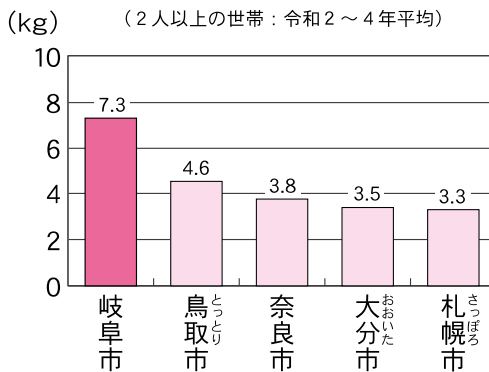

Q6

岐阜県では、ある果物の収穫量が全国4位、岐阜市の家庭では、その果物の購入量が全国1位だけど、その果物とは？

かきの収穫量 (令和3年)

かきの購入量

A6

③かき

さらに詳しくは、14ページへ→

Q7

岐阜県で、働いている人の数が一番多い産業は？

(令和2年)

農林水産業

3万人

工業

25万人

商業

16万人