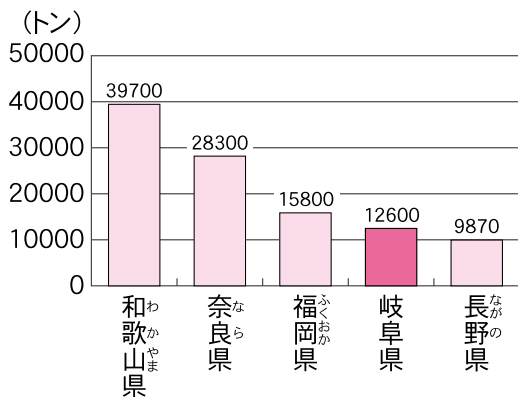

Q6

岐阜県では、ある果物の収穫量が全国4位、岐阜市の家庭では、その果物の購入量が全国1位だけど、その果物とは？

かきの収穫量 (令和3年)

かきの購入量

A6

③かき

さらに詳しくは、14ページへ→

Q7

岐阜県で、働いている人の数が一番多い産業は？

(令和2年)

農林水産業

3万人

工業

25万人

商業

16万人