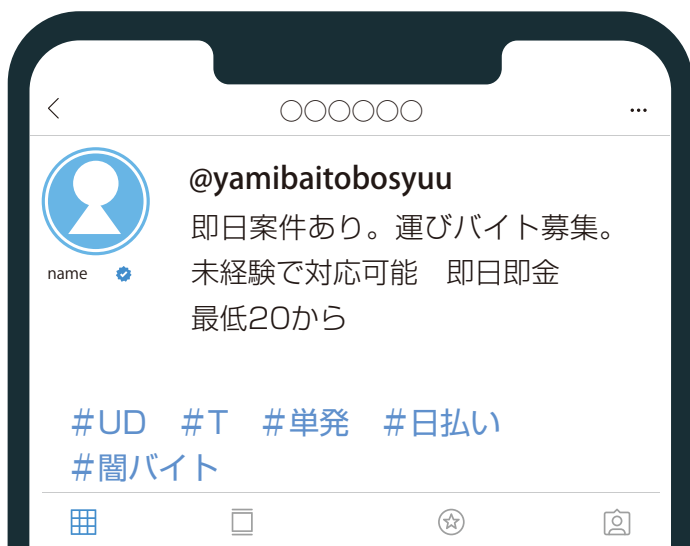

闇バイトは犯罪です。 絶対に手を出さない!!

闇バイトとは…

犯罪であることを隠して、「手軽に！短時間に！簡単に！」等をうたい文句に募集し、商品の受取や転送等の単純作業に対して高額報酬が支払われるもので、その単純作業は犯罪です。

気軽に応募してしまうと、犯罪組織に個人情報を知られ、その後は、強盗の実行犯や受け子として都合よく利用され、組織の「捨て駒」として切り捨てられます。

一度応募してしまうと、組織から脅迫を受け、警察に逮捕されるまで辞められません。

応募方法は…

SNSやネット掲示板に募集記事が投稿されています。
最近は、「お金欲しい」等の書き込みをした人に対する売り込みもあります。

UDとは受け子出し子のこと
Tとはたたき（強盗）のこと