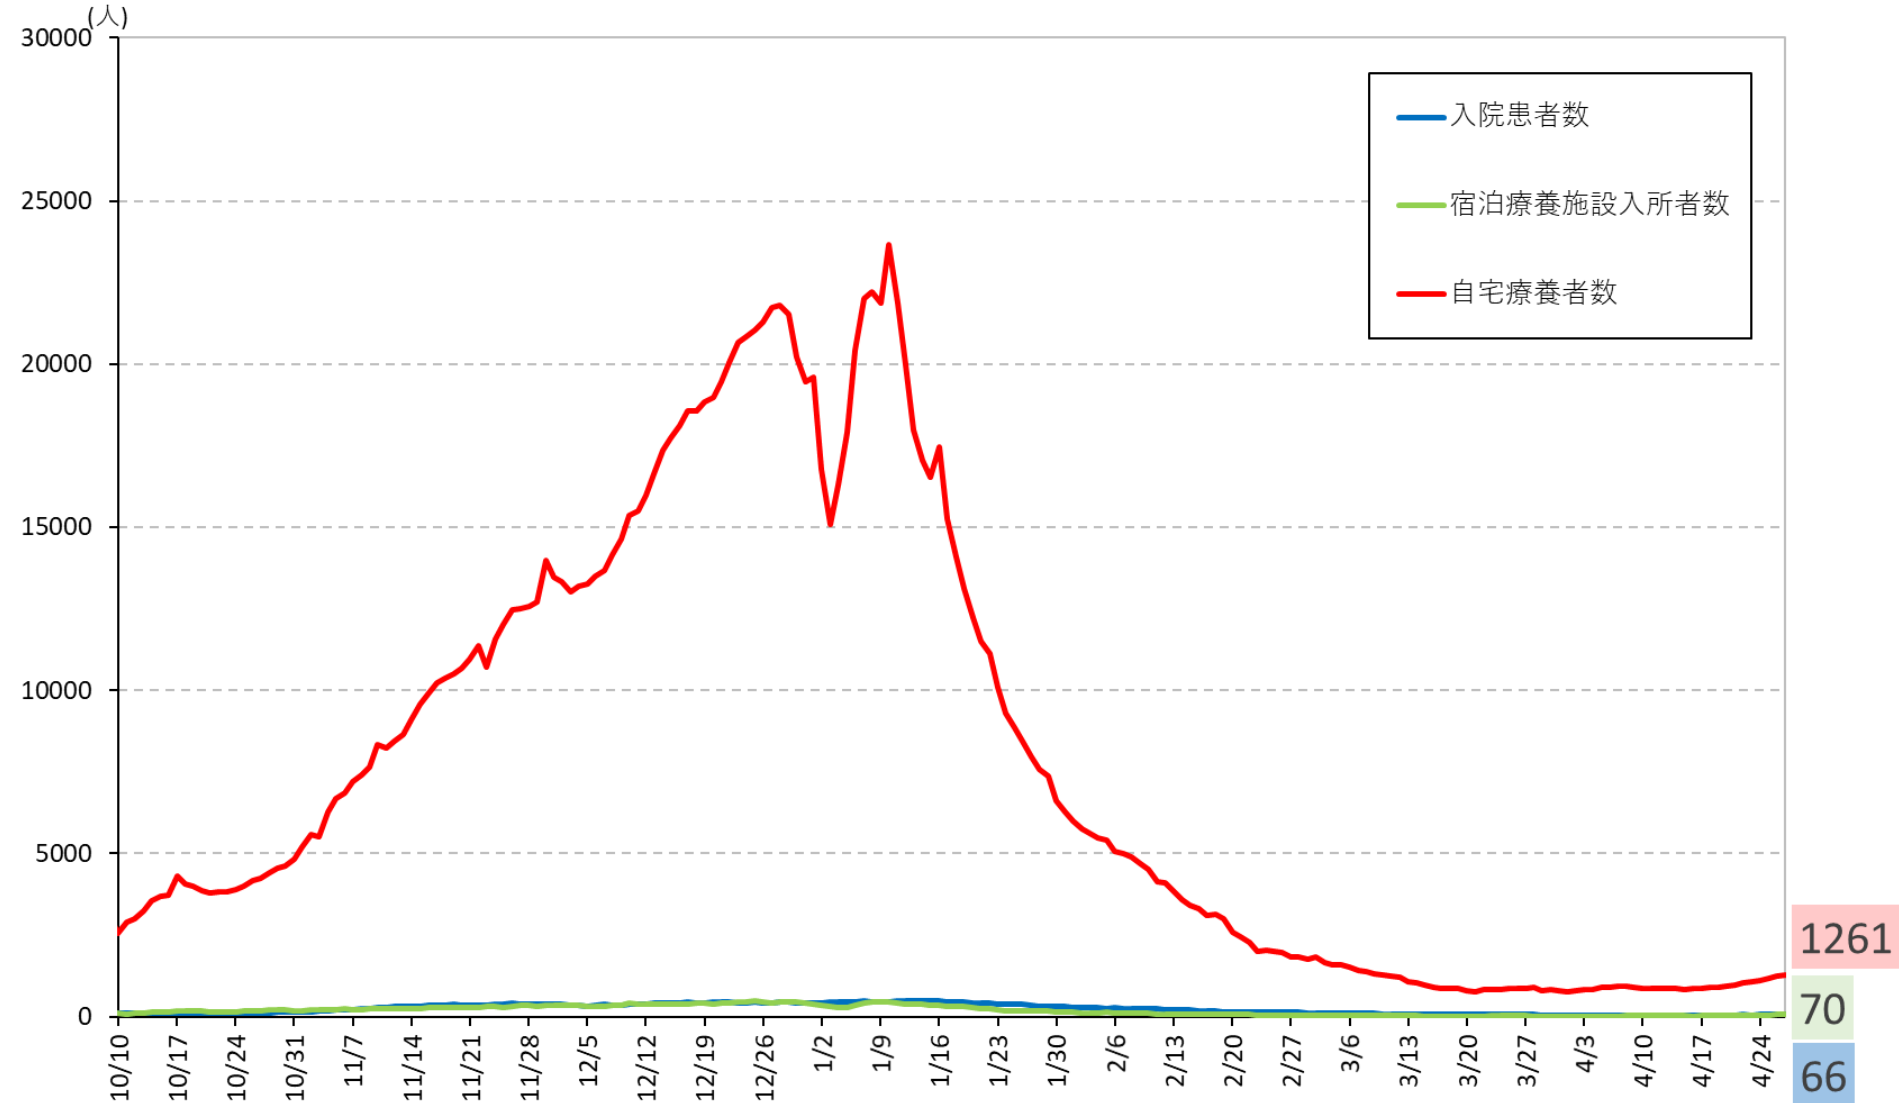

療養者数の推移

4月27日時点

※自宅療養者数は、「発生届対象者分」 + 「発生届対象外者分の推計」を使用