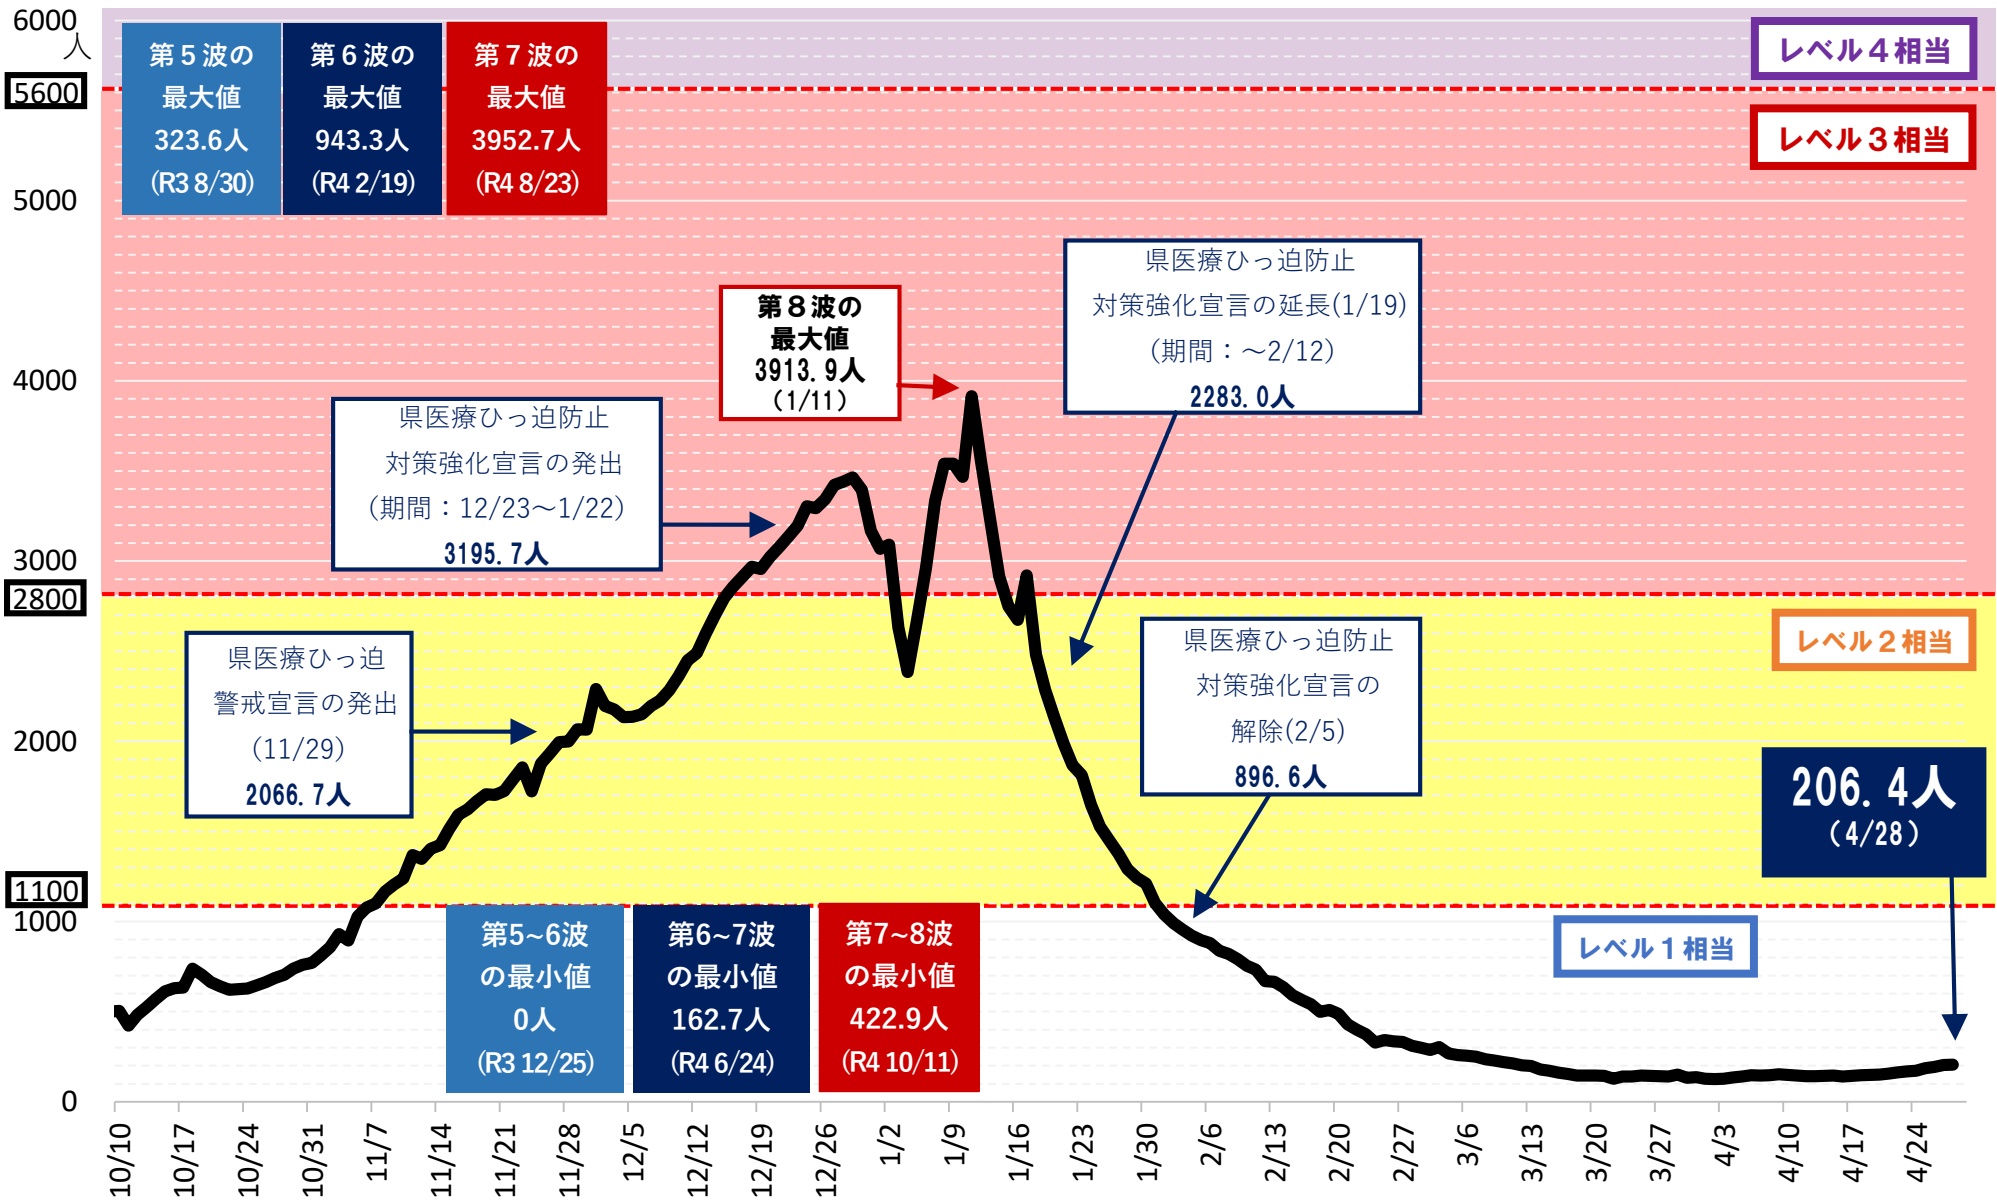

# 1日あたり新規陽性者数（1週間平均）の推移

# 1日あたり新規陽性者数（1週間平均）の推移（3～4月分）

# 県の病床使用率の推移

# 重症者数の推移