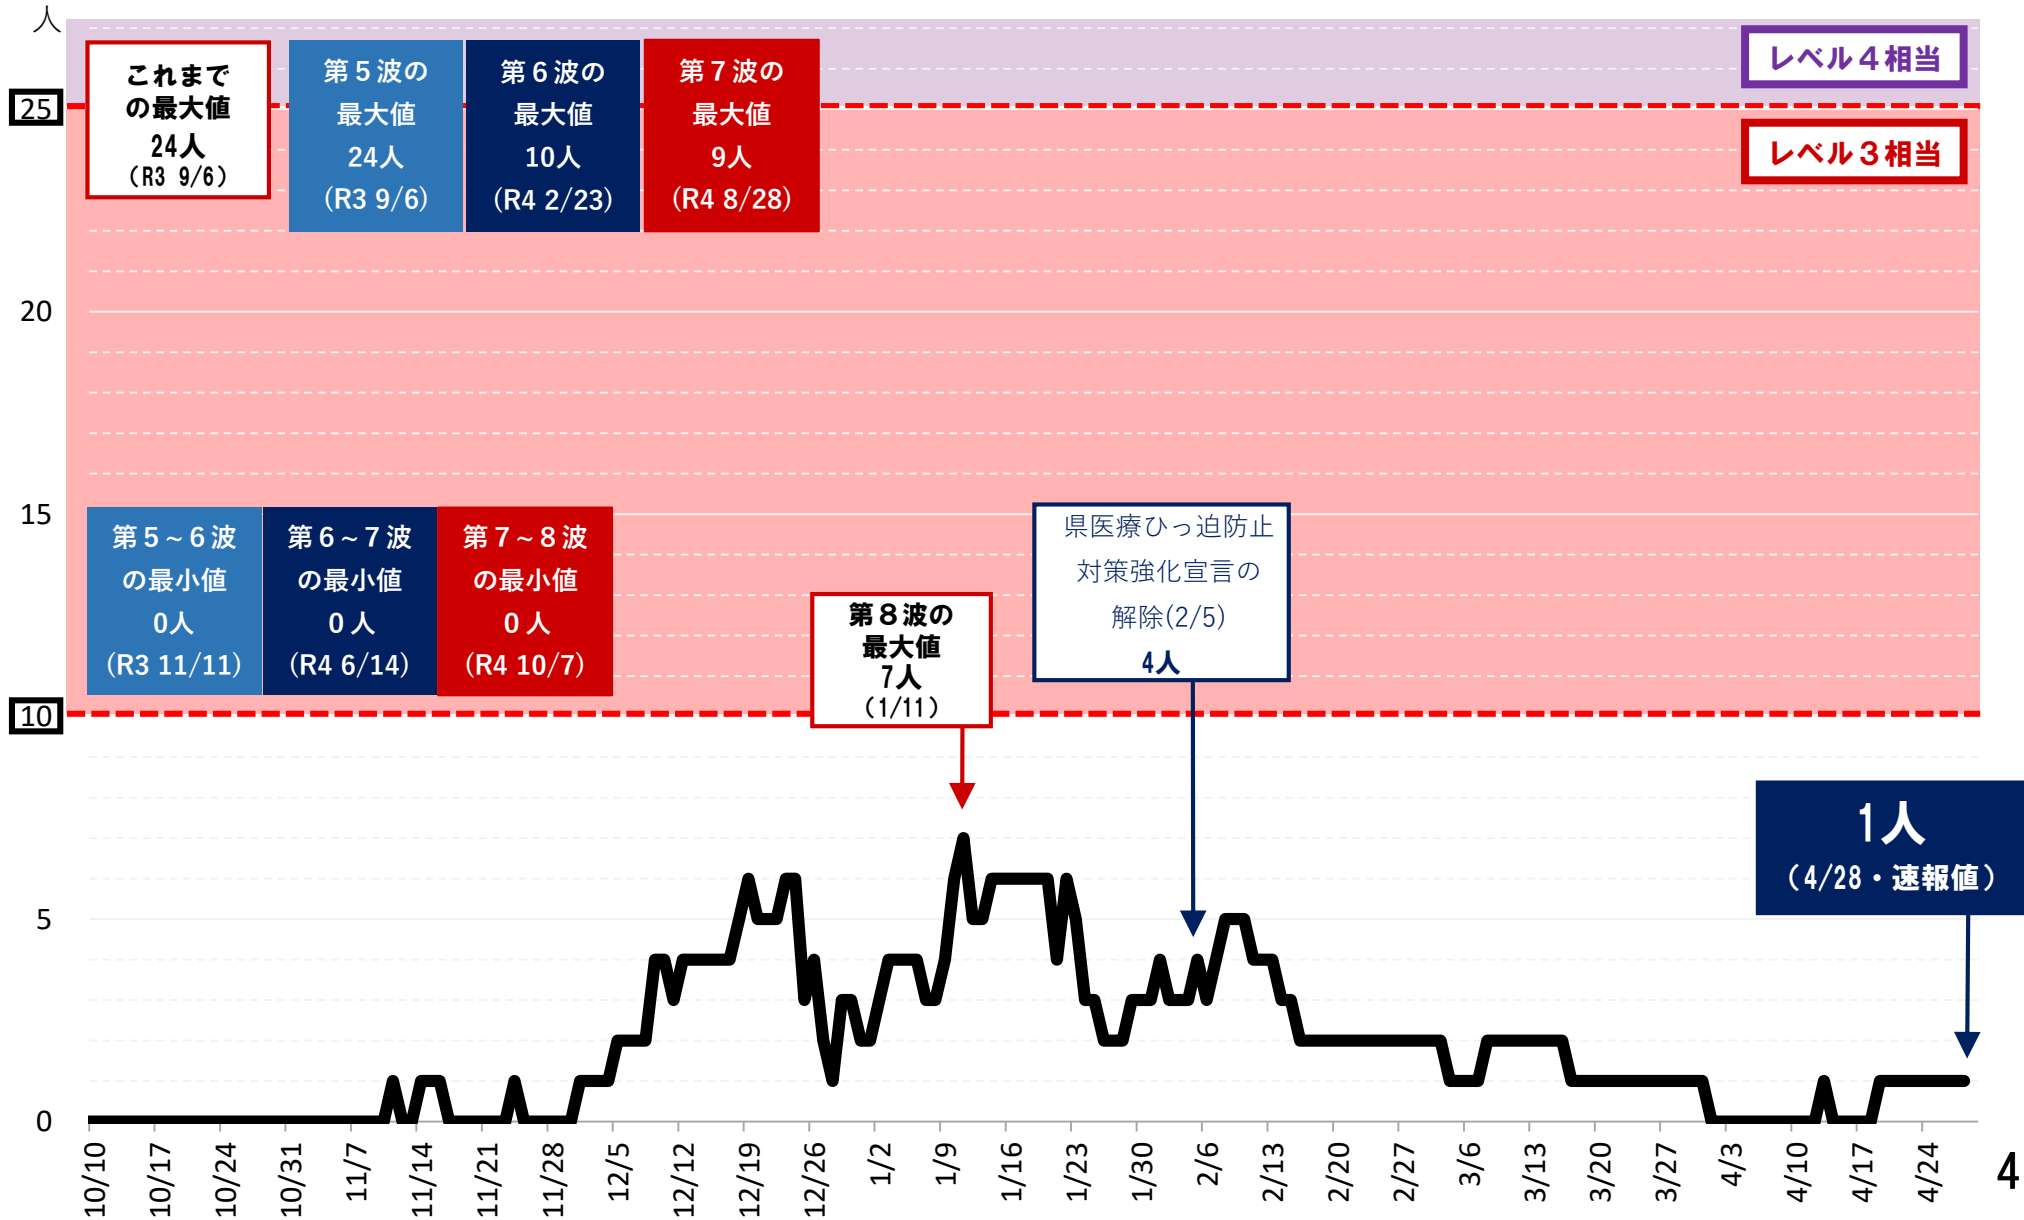

# 1日あたり新規陽性者数（1週間平均）の推移

# 1日あたり新規陽性者数（1週間平均）の推移（3～4月分）

# 県の病床使用率の推移

# 重症者数の推移