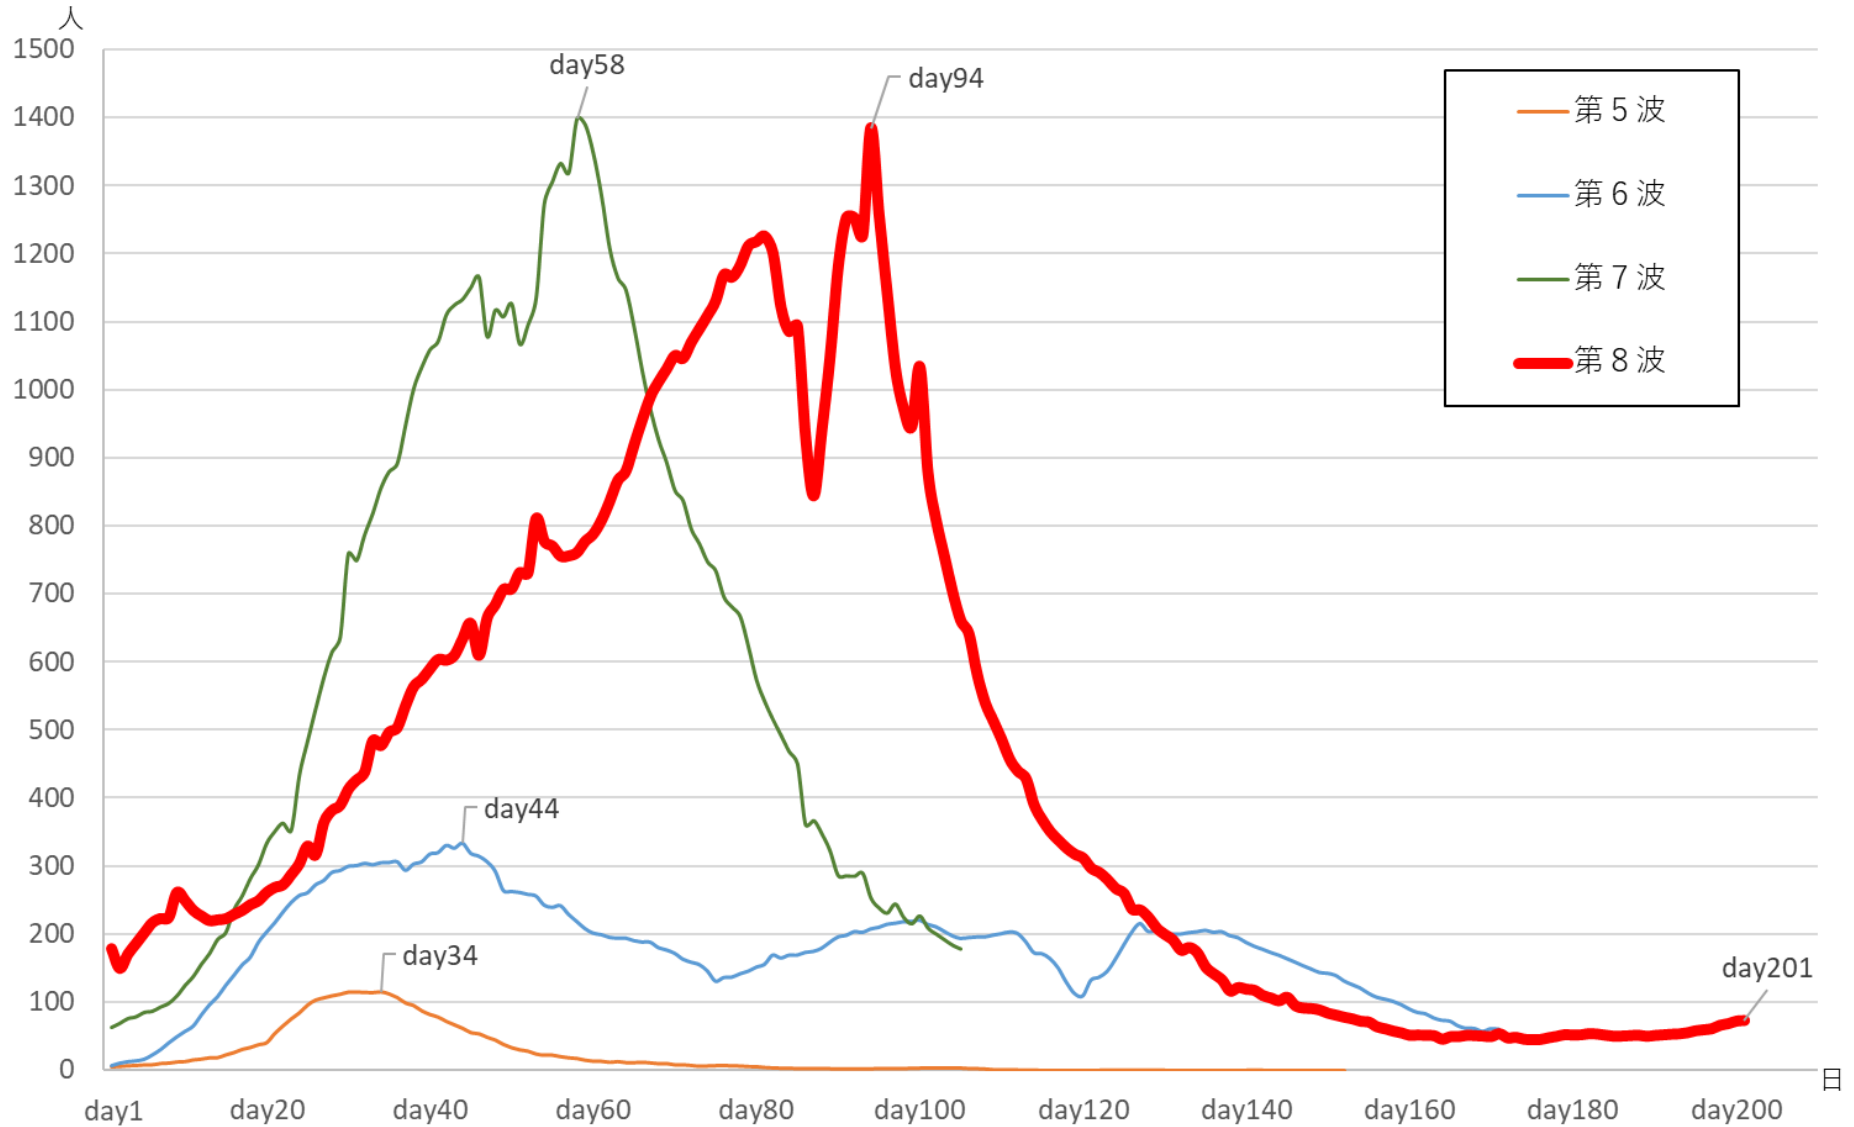

波毎の比較 (新規陽性者数 (10万人対、7日間移動合計))

※各波において、新規陽性者数 (10万人対、7日間移動合計) が初めて5人を上回った日をday1として整理 (ただし、第7波以降は波の初日をday1とする)