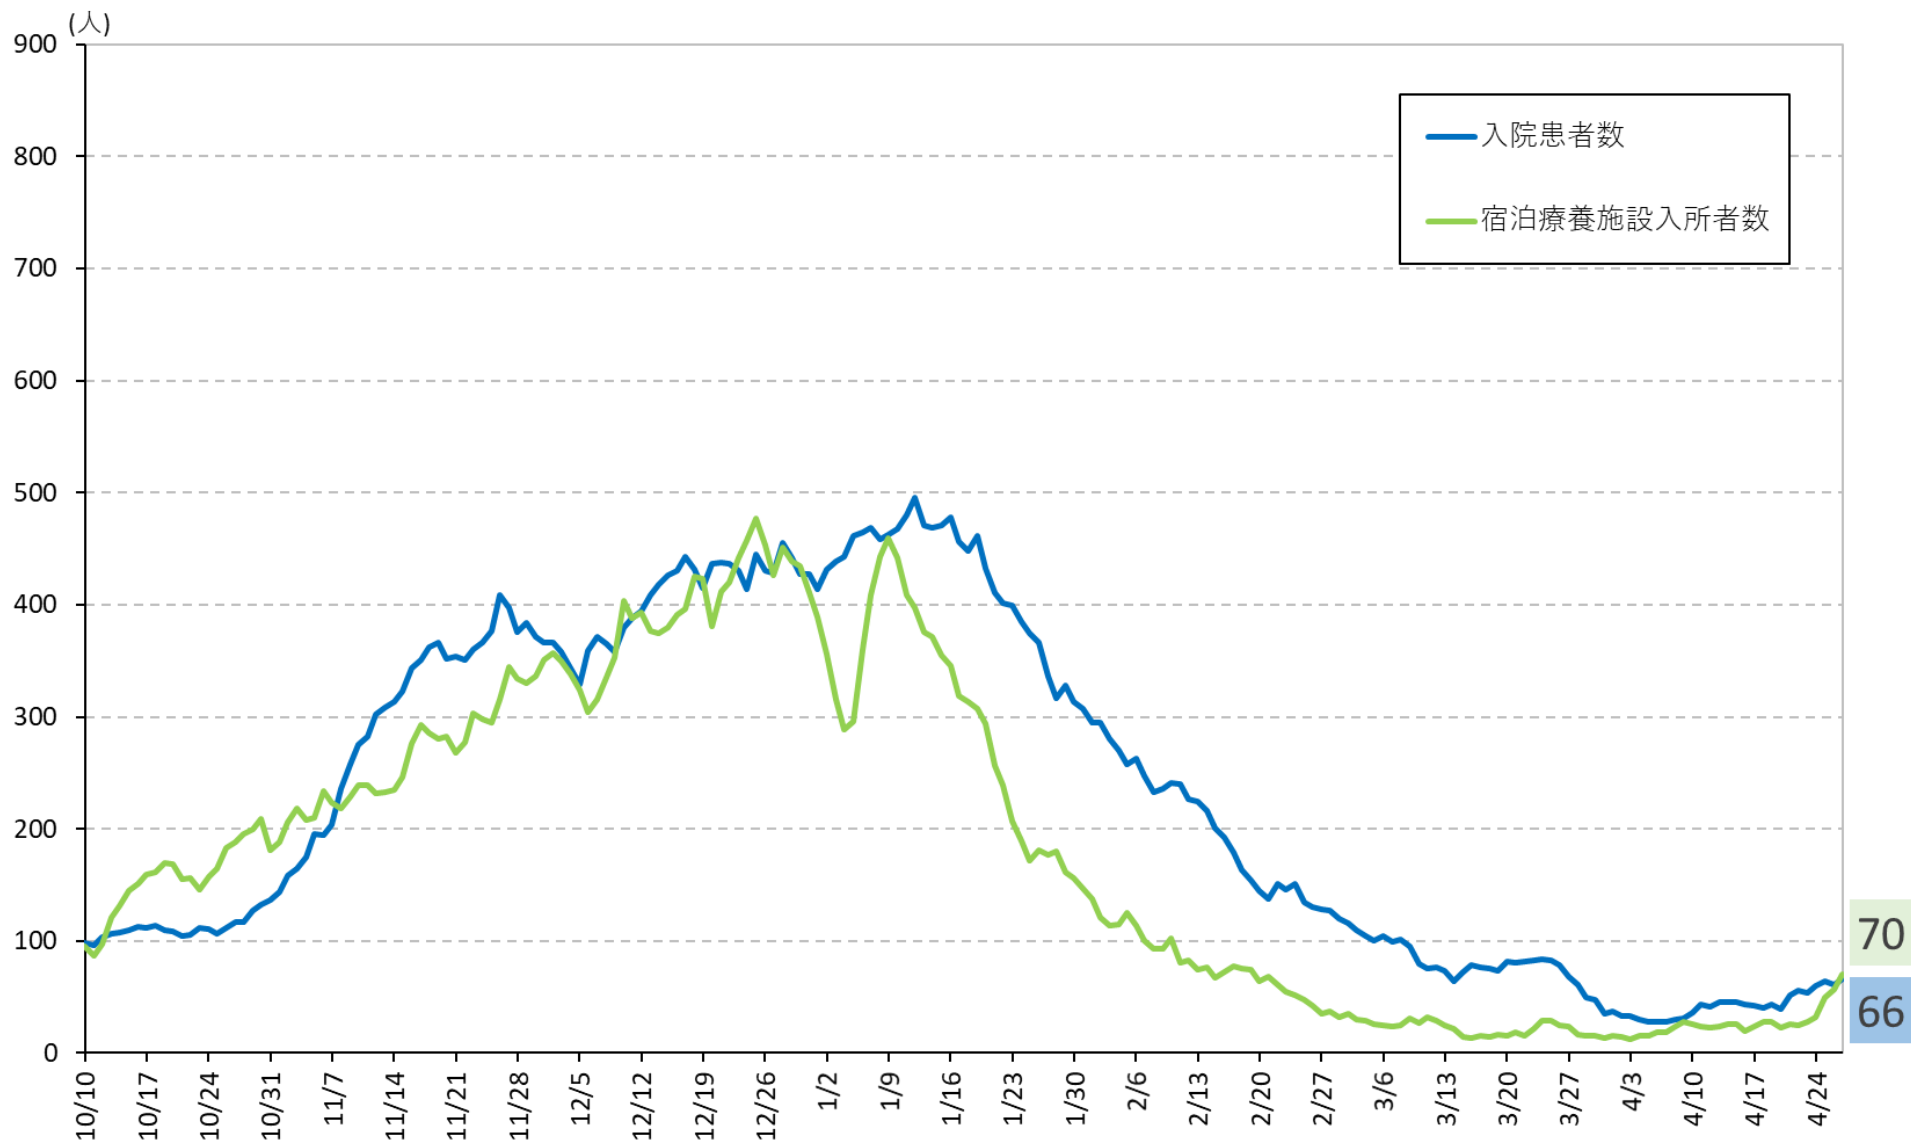

# 療養者数の推移

4月27日時点

※自宅療養者数は、「発生届対象者分」 + 「発生届対象外者分の推計」を使用

# 入院患者数、宿泊療養施設入所者数の推移

4月27日時点

70

66