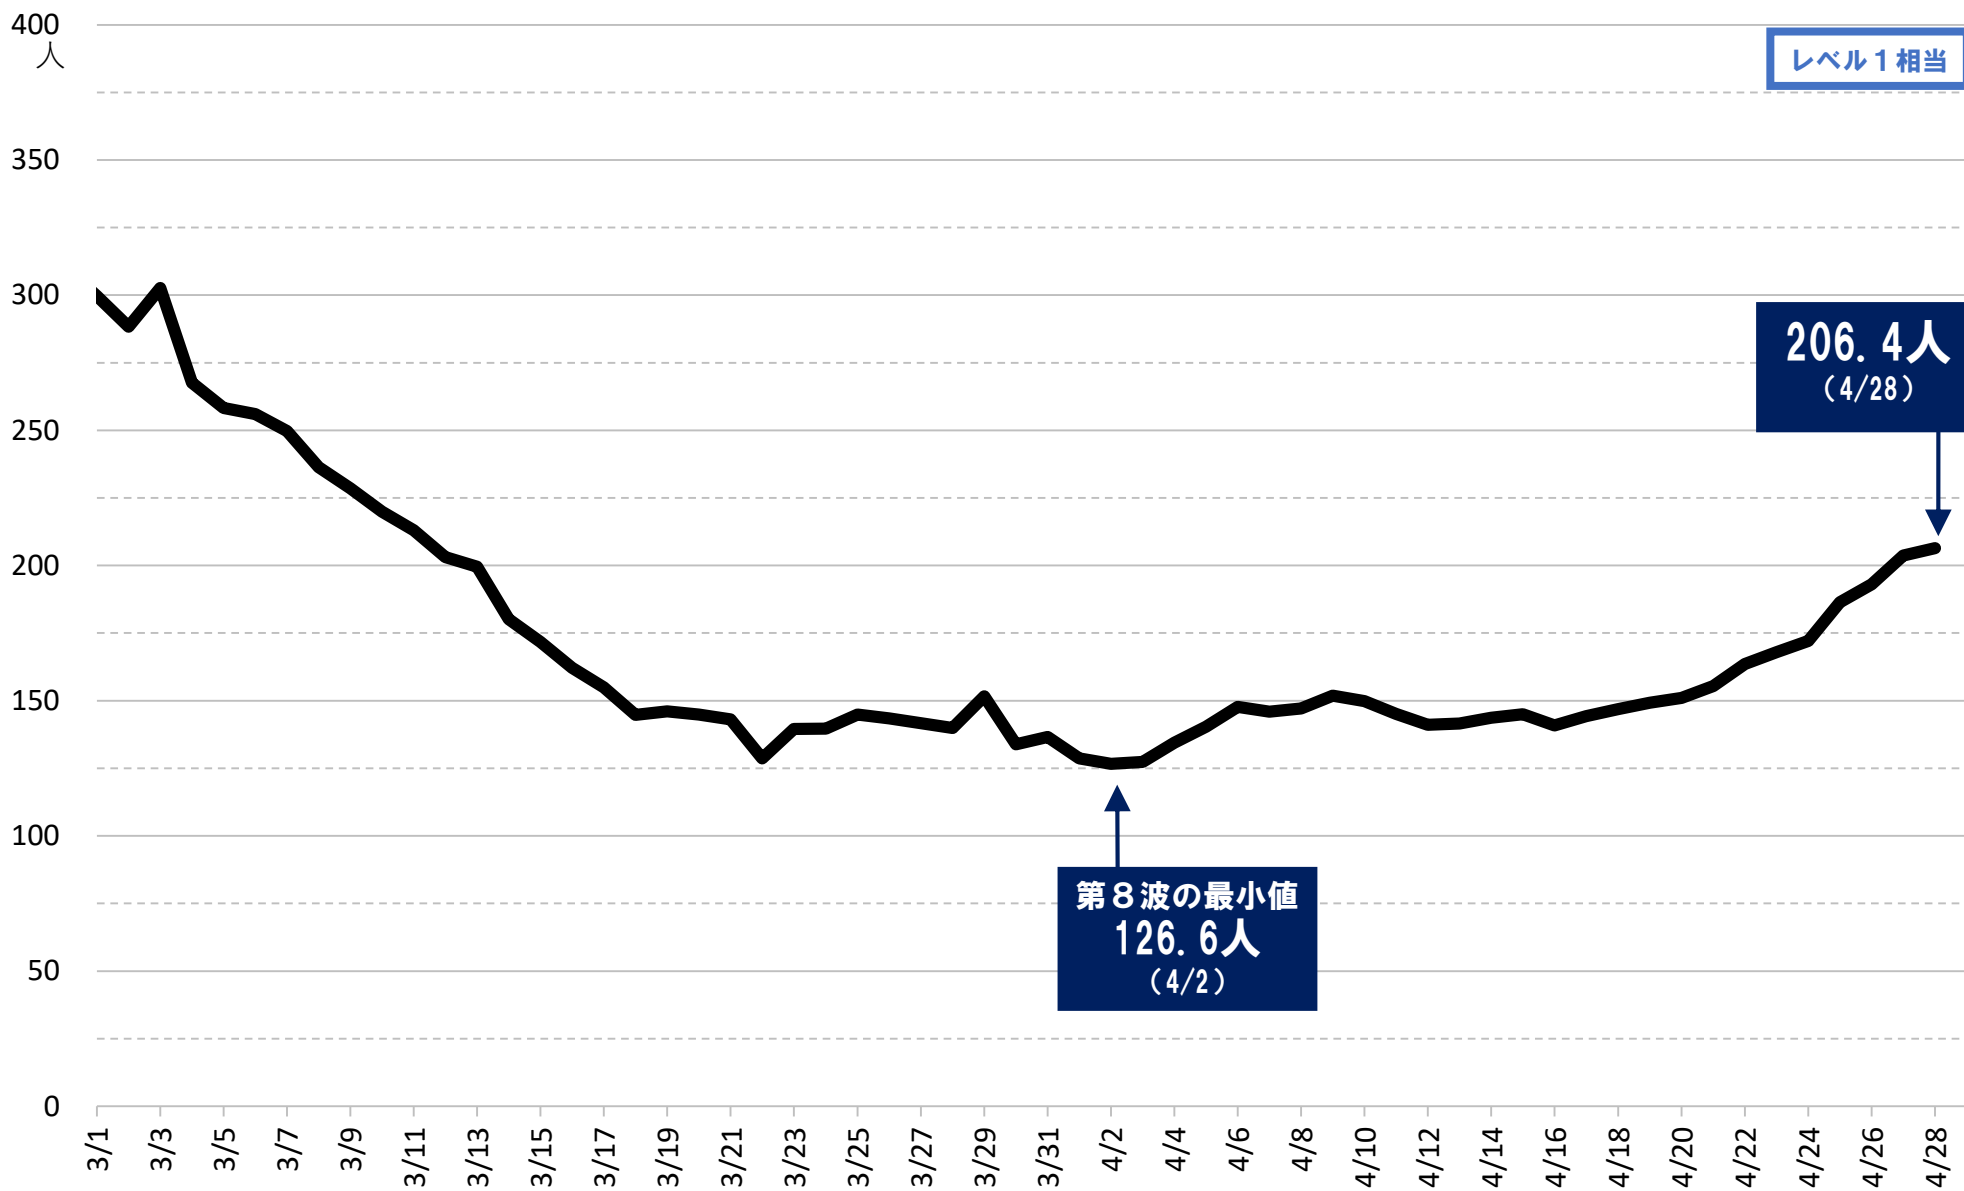

# 1日あたり新規陽性者数（1週間平均）の推移

# 1日あたり新規陽性者数（1週間平均）の推移（3～4月分）

# 県の病床使用率の推移

# 重症者数の推移