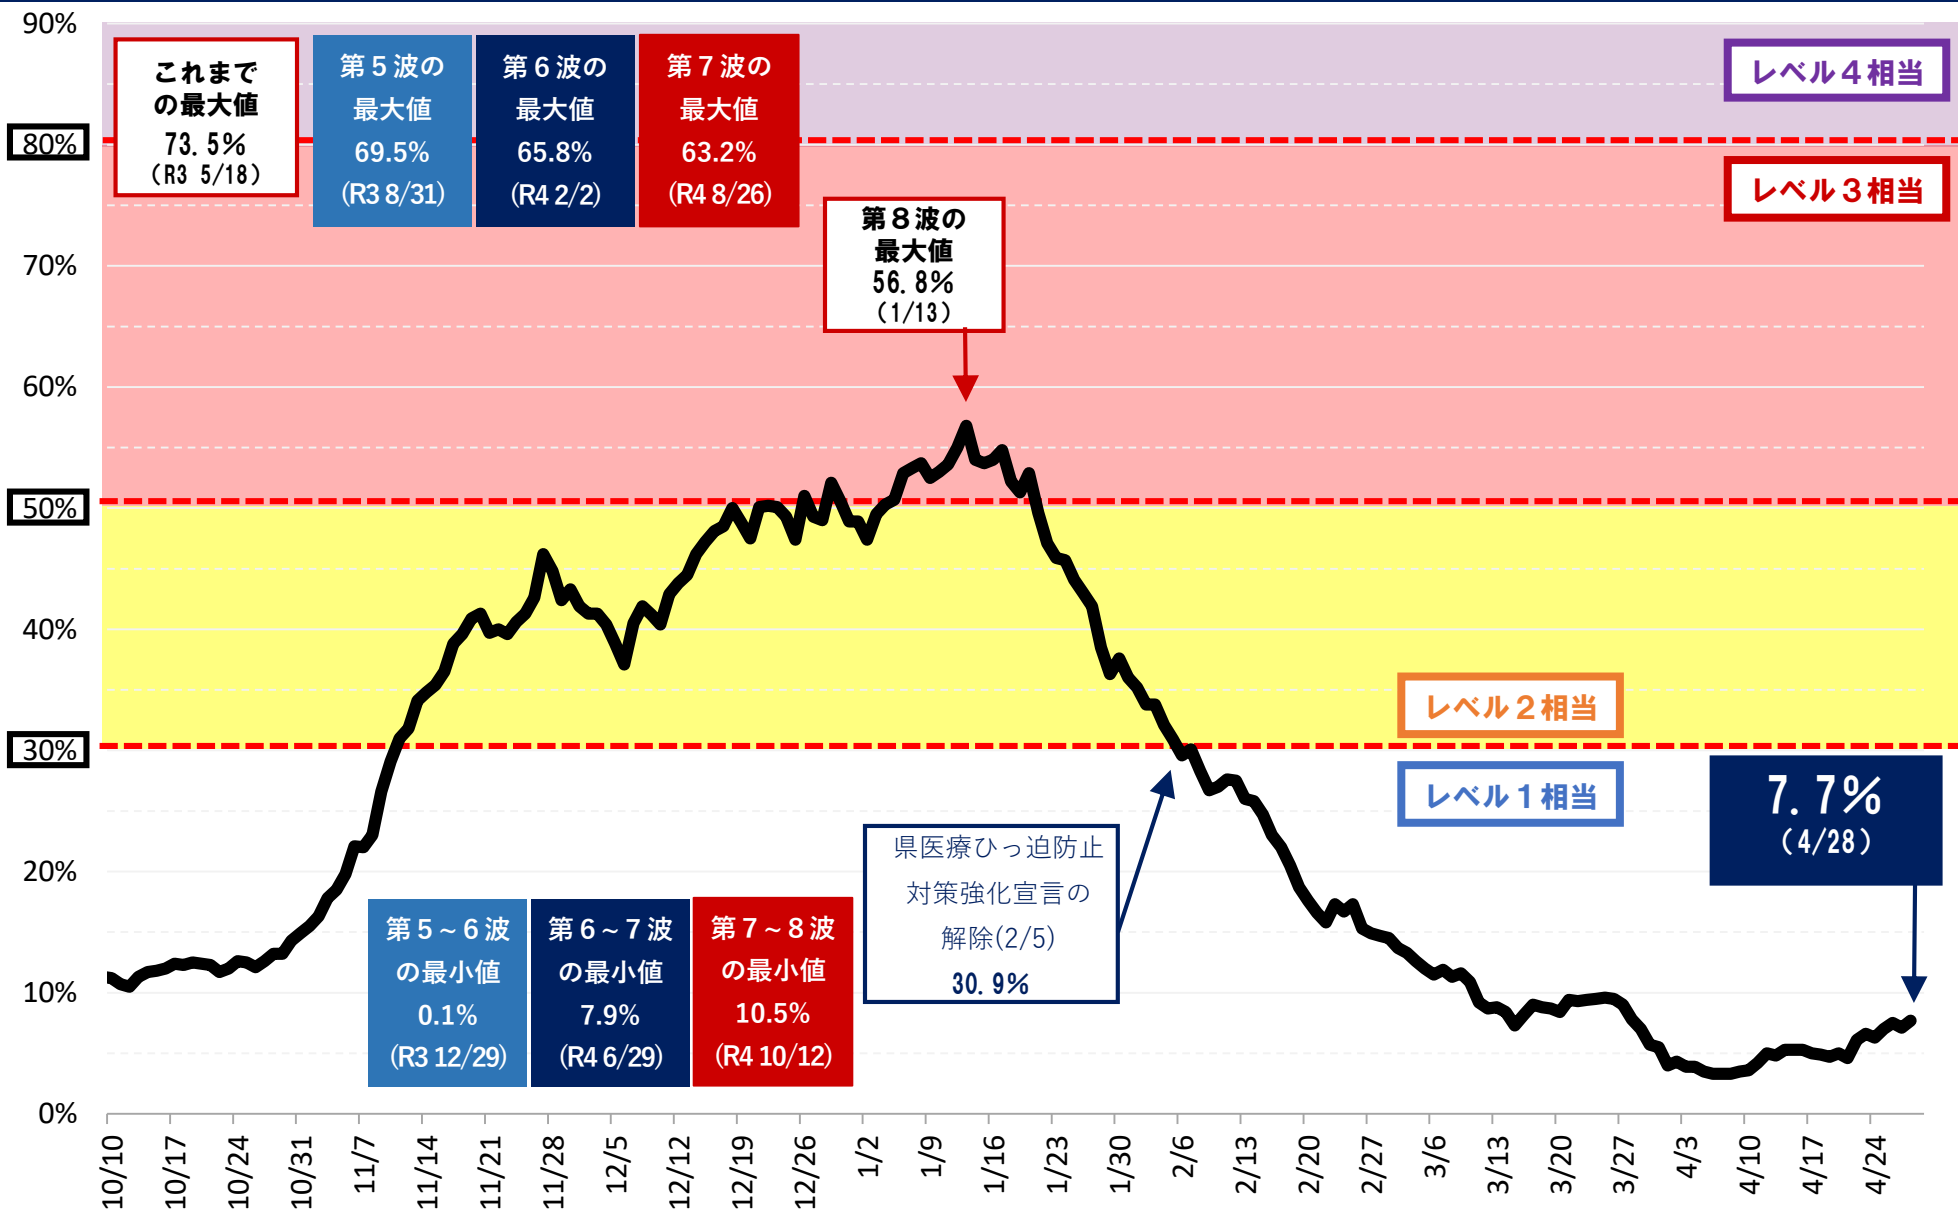

# 1日あたり新規陽性者数（1週間平均）の推移

# 1日あたり新規陽性者数（1週間平均）の推移（3～4月分）

# 県の病床使用率の推移

# 重症者数の推移