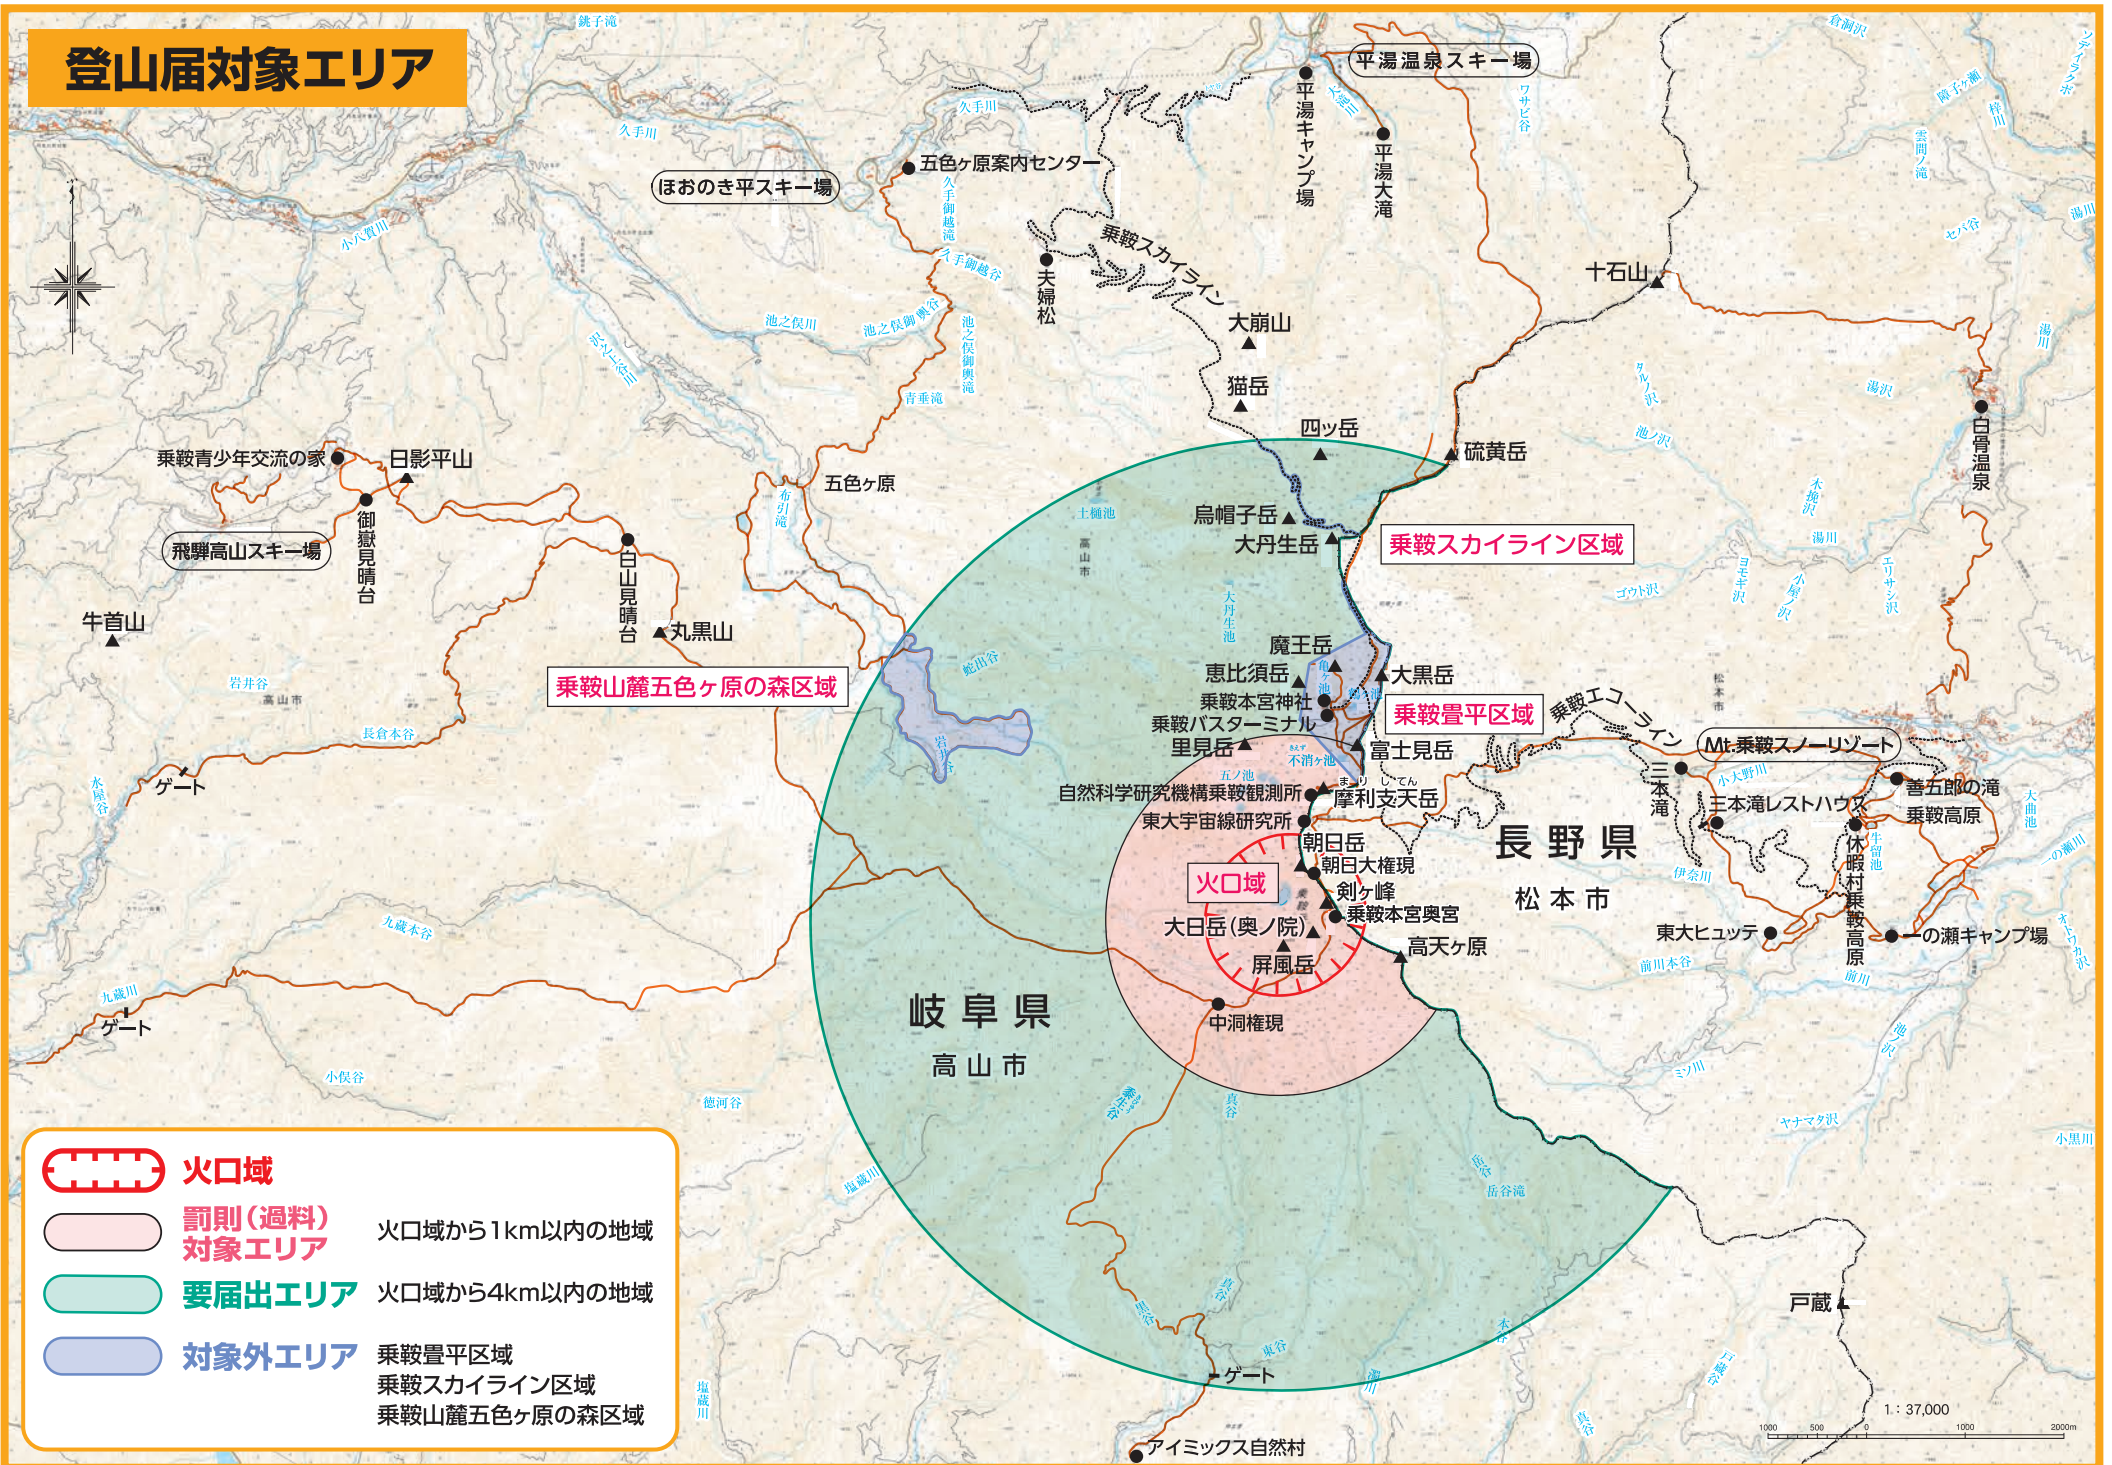

# 登山届対象エリア

**火口域**

**罰則(過料)対象エリア** 火口域から1km以内の地域

**要届出エリア** 火口域から4km以内の地域

**対象外エリア** 乗鞍畳平区域  
乗鞍スカイライン区域  
乗鞍山麓五色ヶ原の森区域