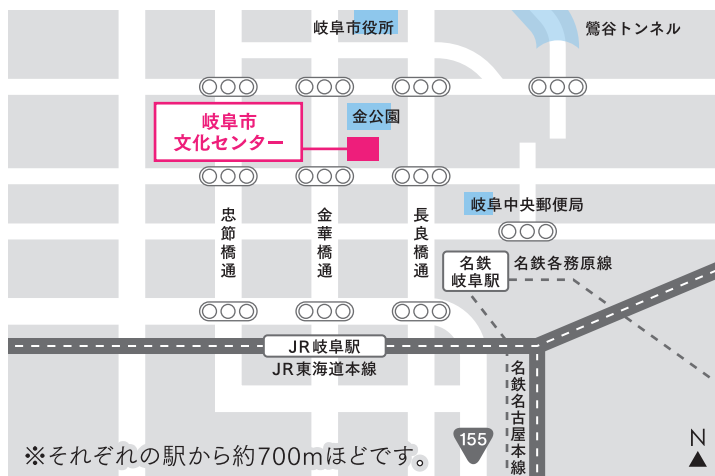

岐阜県保育士・
保育所支援
ポータルサイト

熱中症対策を
行っています。

マスクの着用に
については
個人の判断を
尊重します。

● Access ●

- 駐車場のご用意がありません。
- 当日は、公共交通機関をご利用ください。

「清流の国ぎふ」マスコットキャラクター
保育士ミナモ

岐阜市文化センター 1F 催し広場

500-8842 岐阜県岐阜市金町5-7-2
[JR岐阜駅より徒歩8分]

JR東海道本線を
ご利用の場合

JR名古屋駅からJR岐阜駅
まで新快速で18分

名古屋鉄道
をご利用の場合

名鉄名古屋駅から名鉄岐阜駅
まで特急で24分

※それぞれの駅から約700mほどです。