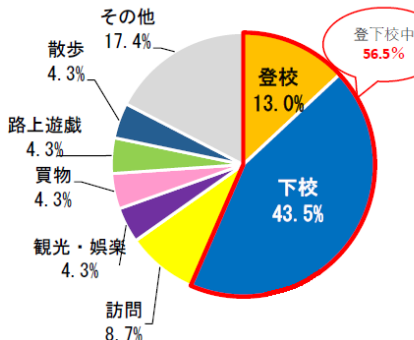

交通事故防止!

～子供たちの安全を確保しましょう～

【 小学1年生_歩行中 】

◀ 被害時の通行目的 ▶