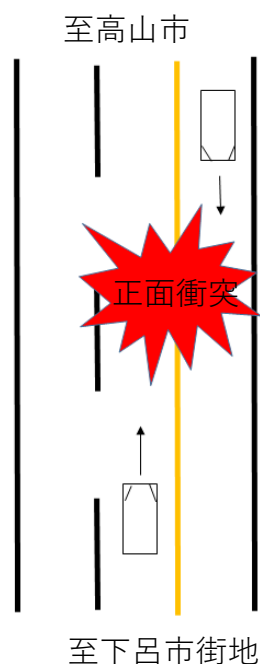

交通事故発生速報

令和5年4月15日

下呂警察署

交通死亡事故発生速報

下呂市内において

交通死亡事故 が発生

○下呂市小坂町地内の国道41号で、普通乗用自動車同士が正面衝突、2名死亡

4月14日午後3時20分ころ、普通乗用自動車同士が正面衝突し、一方の普通乗用車の運転手(70歳)と助手席(76歳)がお亡くなりになりました。

運転者のみなさんへ

●ハンドルを握る責任

「自身や周りの人の命を守る」気持ちで安全運転を！

●体調管理

体調に少しでも不安がある場合は運転を控えましょう！

●確実な安全確認

対向車や歩行者など周囲の状況を確認し、交差点では一時停止や徐行して安全を確保しましょう！

●速度を控える