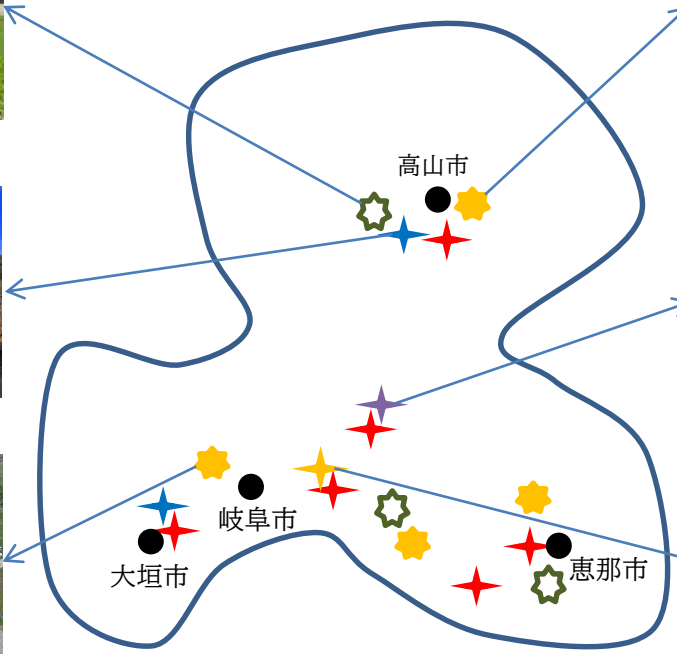

2023 岐阜県職員募集 獣医師

初任給調整手当全国トップクラス

獣医師職員の仕事はバラエティ豊か

夏は登山 冬はスノボ 自然を満喫

大学の敷地内に家畜保健衛生所

高度な研究や独創的な仕事ができる

都会にはない発見や驚きも

スペシャリストを目指しませんか？

主な業務内容と勤務地マップ

畜産研究所飛騨牛研究部

飛騨家畜保健衛生所

飛騨食肉衛生検査所

動物愛護センター

中央家畜保健衛生所

保健環境研究所

★ 食肉衛生検査所

業務内容

- ・と畜検査業務
- ・食鳥検査業務
- ・食肉中の残留抗菌性物質の検査や臓器、組織の病理検査などの精密検査
- ・大学や研究機関と共同の調査研究

★ 保健所

業務内容

- ・飲食店や食品製造施設の監視指導
- ・公衆浴場、理美容所、旅館などの施設の監視指導
- ・狂犬病予防業務
- ・動物愛護業務

★ 動物愛護センター

業務内容

- ・保健所から受け入れた犬猫の譲渡推進
- ・動物愛護教室や愛犬のしつけ方教室の開催
- ・介在活動犬の育成
- ・地域猫活動支援(不妊去勢手術)

中央家畜保健衛生所 平成29年度新庁舎開設

岐阜大学キャンパス内に家畜疾病診断の中核的役割を担う家畜保健衛生所を開設。県全域の家畜疾病診断や、農家の指導を行っています。3階に入る「岐阜大学応用生物科学部附属家畜衛生地域連携教育研究センター（GeFAH）」と連携し、職員の技術研鑽や農場への指導力の向上を図っています。

飛騨家畜保健衛生所 令和4年度新庁舎開設

肉用牛を中心とした畜産主産地である飛騨地域において、中央家畜保健衛生所と連携した病性鑑定施設を新設。家畜防疫の要として、安全で安心できる畜産物生産に寄与しています。