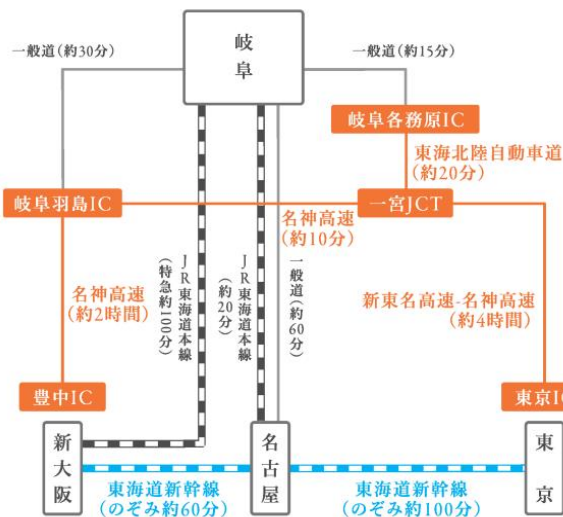

清流の国ぎふライフ～住みやすさは？ プライベートは？～

日本のほぼ中央に位置する岐阜県は、北部には標高3,000mを超える北アルプスの山々が連なり、県内全域には名水百選に選ばれた長良川をはじめとする清流が流れており、豊かな自然が特徴です。また、東京・大阪の大都市圏や空港へのアクセスも良好で、子育て支援も充実しており、とても住みやすい環境です。

🚗 アクセス

アクセスは便利なの？

新幹線で東京へは約2時間、大阪へは約1時間半。名古屋へは電車で20分です。また、中部国際空港へは電車で約1時間と空港へのアクセスも良好です。

休みの日はどんなことができるの？

- ・自然を楽しむ
  豊かな自然に囲まれた岐阜県は、夏は登山やラフティング、冬はスキーと自然を満喫することができます。
- ・温泉で癒す
  下呂温泉や奥飛騨温泉郷に代表される名湯がたくさんあります。
- ・歴史や文化に触れる
  世界遺産に登録された白川郷。古い町並みの高山市や馬籠宿など情緒ある風景が県内各地にあります。
- ・その他
  大型商業施設で買い物や映画を楽しんだり、世界最大の淡水魚水族館「アクア・トトぎふ」、「岐阜かかみがはら航空宇宙博物館」、「岐阜関ヶ原古戦場記念館」など岐阜にしかない施設も多数あります。

住みやすいの？

子育てに最適！

- ・待機児童数 0人(保活とは無縁!?)
  令和4年4月 厚生労働省「保育所等関連状況取りまとめ」
- ・県内全域、中学生までの医療費無料
- ・病児保育施設※が充実
  ※子どもの急な発熱時や、病状がおさまっても登園できない時などに、病院・保育園等で預かる施設です

マイホーム(安くて広い)が叶うかも

- ・家持ちが多い！
  持ち家住宅率 74.3% (東京都:45.0% 愛知県 59.4%)
  総務省統計局「平成30年住宅・土地統計調査結果」5年ごと調査
- ・土地が安い！
  住宅地1m²あたりの平均価格 32,000円
  (東京都 389,100円、愛知県 108,300円)
  国土交通省「令和4年都道府県地価調査」