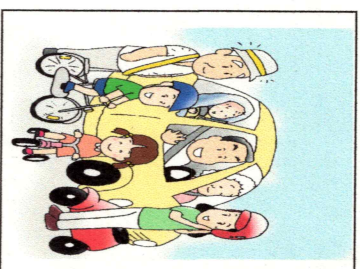

笠置駐在所だよ!

令和 5年2月号
 恵那警察署
 笠置駐在所
 27-3015

令和4年中における笠置地域（長島町久須見を含む）の
 事件・事故

昨年笠置地域で発生した犯罪被害の件数は4件でした。

◎住宅への侵入防止のために

- ・短い時間でも外出する時は、必ず戸締りをしましょう。
- ・補助錠の取り付けや防犯フイルムの貼り付けなど防犯対策をしましょう。

◎車上ねらい被害に遭わないために

- ・車から離れる時は、必ずロックしましょう。
- ・外から見えるところにカバンや上着を置かないようにしましょう。

昨年笠置地域で発生した交通事故は、物損事故53件・人身事故3件でした。

◎交通事故を防ぐために

- ・交差点では、スピードを落とし、意識して左右の安全を確かめましょう。
- ・必ず全席シートベルト、チャイルドシートを着用しましょう。
- ・夜間、周りに車がない時は、ハイビームにしましょう。

ストツプ!!! それ、信用できません。

URL をクリックしない

URL 付きの SMS を受信したとき

サポートに連絡しない