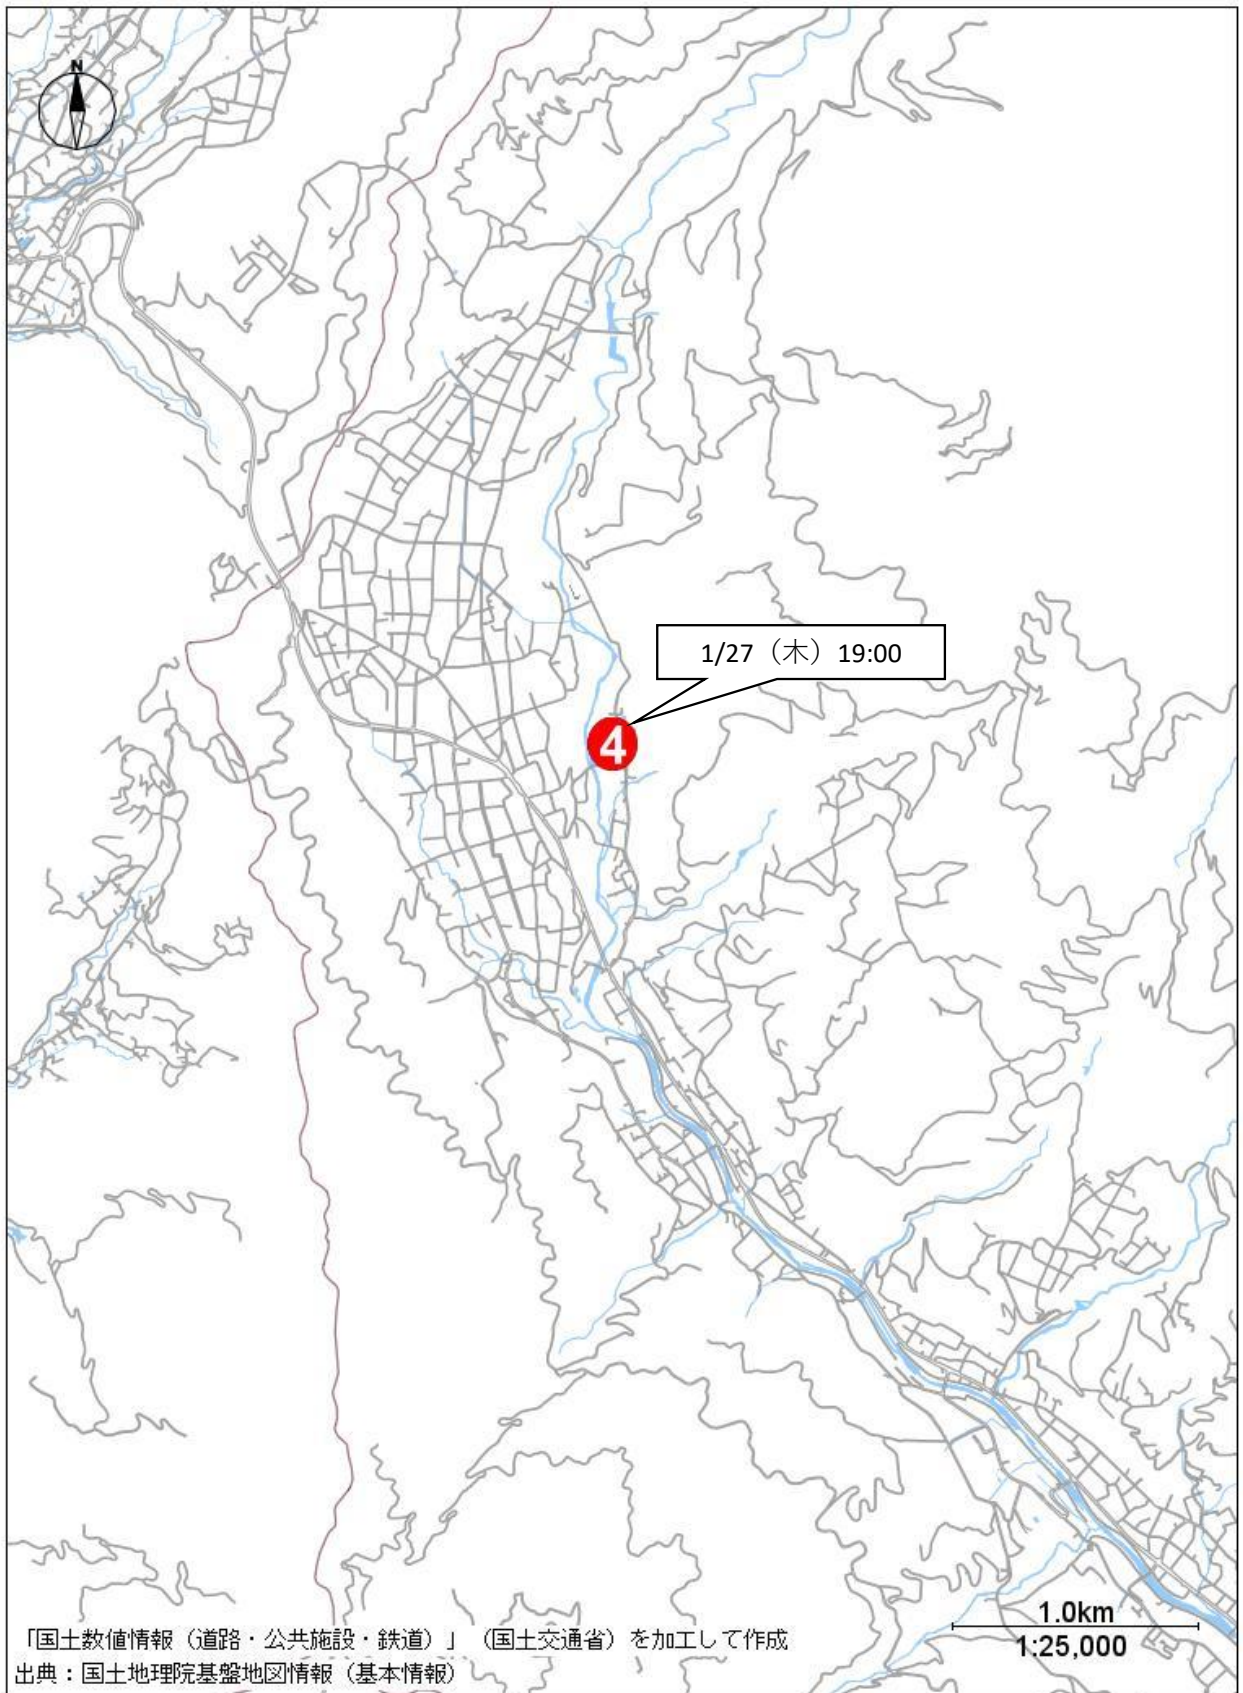

中津川警察署管内クマ目撃状況

No.	日にち	曜日	時間	場所
①	令和4年1月17日	月	12:15	中津川市阿木2811番地の1
②	令和4年1月19日	水	7:45	中津川市阿木1712番地3号
③	令和4年1月26日	水	10:45	中津川市蛭川4866番地39号
④	令和4年1月27日	木	19:00	中津川市加子母1991番地3号
⑤	令和4年2月5日	土	18:00	中津川市落合1730番地3
⑥	令和4年2月18日	金	15:50	中津川市駒場1666番地552号
⑦	令和4年3月1日	火	12:25	中津川市駒場城山大橋
⑧	令和4年3月3日	木	7:45	中津川市茄子川1499番地の59
⑨	令和4年4月20日	水	12:25	中津川市坂下4180番地1号
⑩	令和4年4月22日	金	15:36	中津川市坂下地内八幡神社付近
⑪	令和4年4月24日	日	10:05	中津川市山口地内乙姫大橋付近
⑫	令和4年4月25日	月	18:05	中津川市下野302番4
⑬	令和4年5月14日	土	12:30	中津川市阿木6408番地
⑭	令和4年5月21日	土	13:30	中津川市山口地内関西電力株式会社山口発電所付近
⑮	令和4年5月24日	火	19:00	中津川市下野374番地1
⑯	令和4年5月29日	日	14:00	中津川市福岡4049番地
⑰	令和4年6月15日	水	10:20	中津川市付知町1173番地3
⑱	令和4年6月30日	木	11:00	中津川市坂下1323番地2
⑲	令和4年7月12日	火	7:40	中津川市阿木飯沼1513番地
⑳	令和4年7月19日	火	8:50	中津川市福岡田之尻地内
㉑	令和4年7月31日	日	8:45	中津川市上野420番地

中津川警察署管内クマ目撃状況

No.	日にち	曜日	時間	場所
㉒	令和4年8月3日	水	10:00	中津川市下野1154番地
㉓	令和4年8月21日	日	10:15	中津川市坂下34番地60
㉔	令和4年8月24日	水	18:50	中津川市高山557番地
㉕	令和4年9月5日	月	10:15	中津川市福岡1710番地
㉖	令和4年9月5日	月	17:15	中津川市川上952番地3
㉗	令和4年9月18日	日	5:00	中津川市福岡1710番地
㉘	令和4年10月7日	金	7:30	中津川市付知町895番地
㉙	令和4年10月13日	木	16:00	中津川市飯沼字市之坪

中津川警察署管内クマ目撃状況（全体）

中津川警察署管内クマ目撃状況（加子母）

中津川警察署管内クマ目撃状況（付知）

中津川警察署管内クマ目撃状況（下野）

中津川警察署管内クマ目撃状況（坂下）

中津川警察署管内クマ目撃状況（落合）

中津川警察署管内クマ目撃状況（坂本）

中津川警察署管内クマ目撃状況（蛭川）