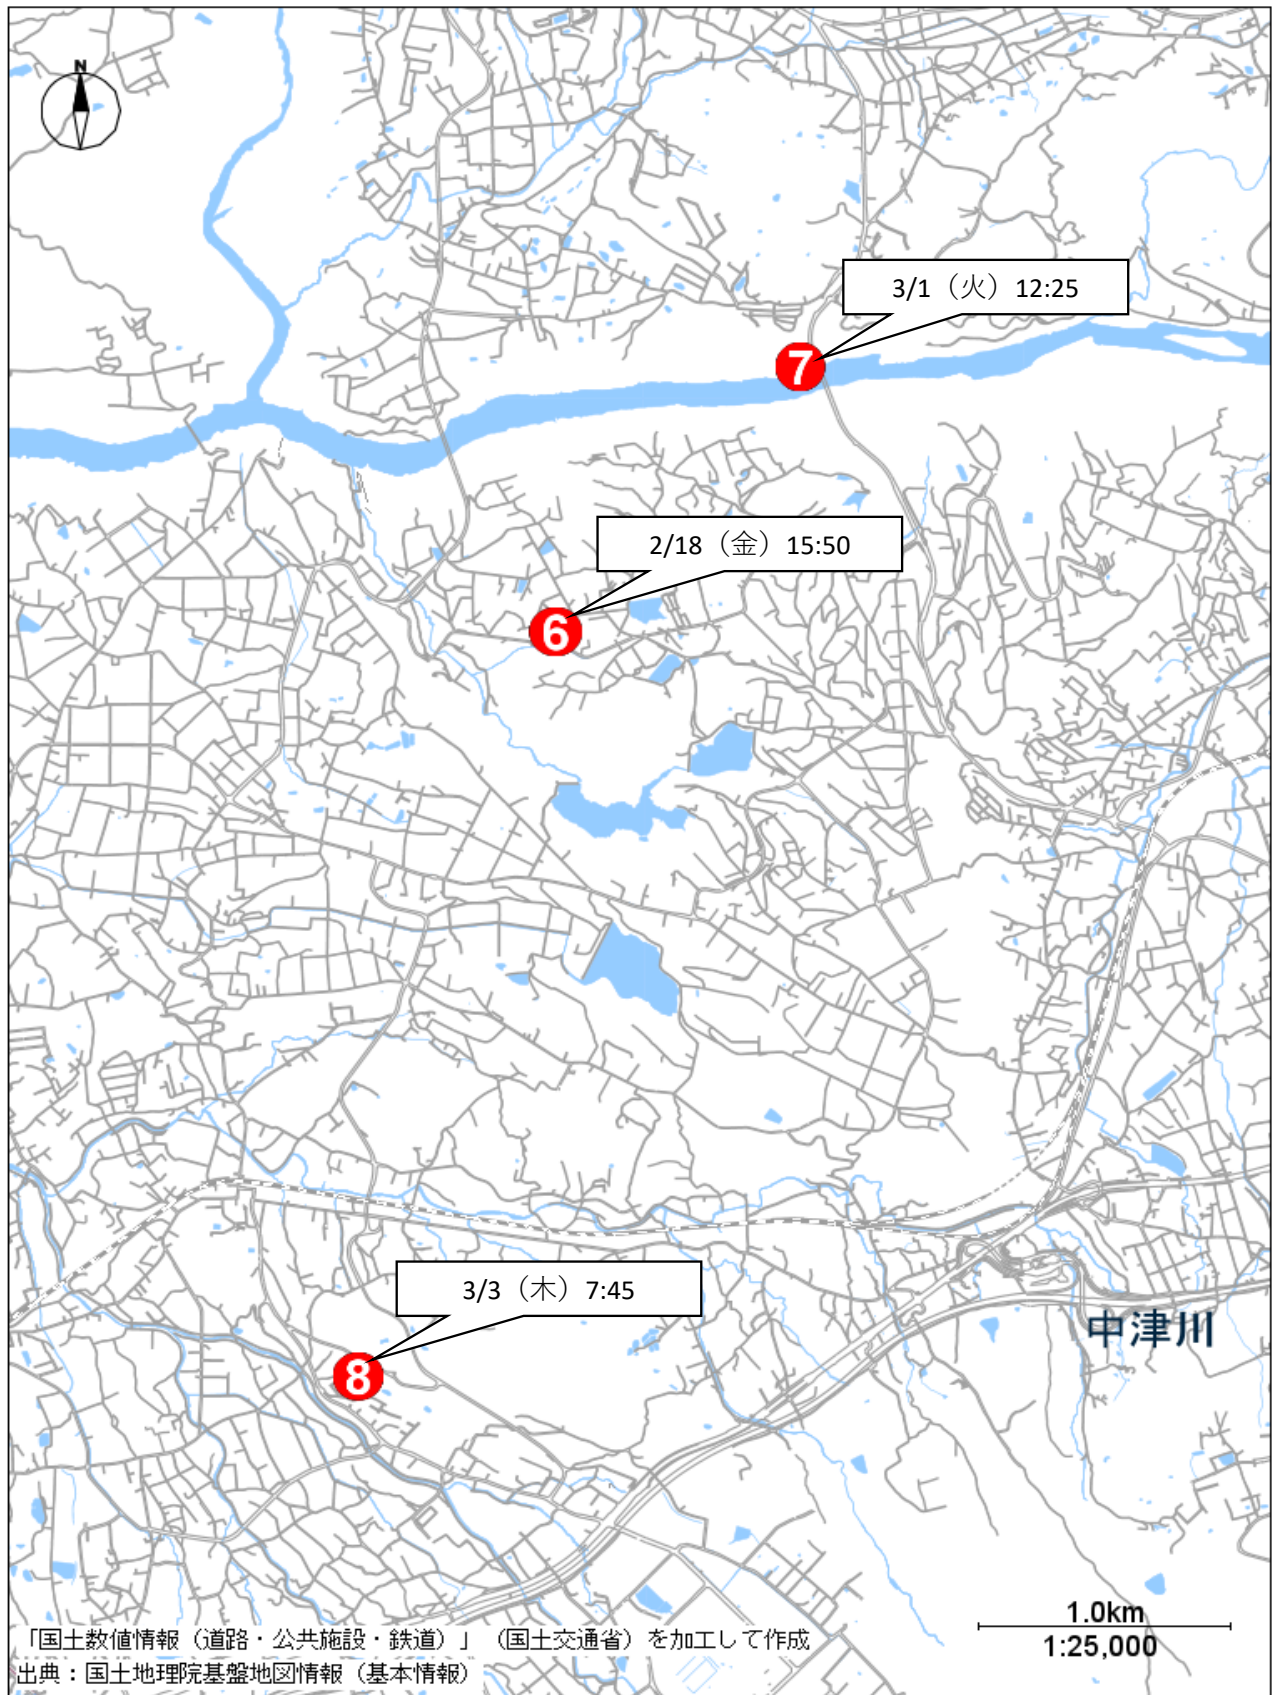

中津川警察署管内クマ目撃状況

No.	日にち	曜日	時間	場所
①	令和4年1月17日	月	12:15	中津川市阿木2811番地の1
②	令和4年1月19日	水	7:45	中津川市阿木1712番地3号
③	令和4年1月26日	水	10:45	中津川市蛭川4866番地39号
④	令和4年1月27日	木	19:00	中津川市加子母1991番地3号
⑤	令和4年2月5日	土	18:00	中津川市落合1730番地3
⑥	令和4年2月18日	金	15:50	中津川市駒場1666番地552号
⑦	令和4年3月1日	火	12:25	中津川市駒場城山大橋
⑧	令和4年3月3日	木	7:45	中津川市茄子川1499番地の59
⑨	令和4年4月20日	水	12:25	中津川市坂下4180番地1号
⑩	令和4年4月22日	金	15:36	中津川市坂下地内八幡神社付近
⑪	令和4年4月24日	日	10:05	中津川市山口地内乙姫大橋付近
⑫	令和4年4月25日	月	18:05	中津川市下野302番4
⑬	令和4年5月14日	土	12:30	中津川市阿木6408番地
⑭	令和4年5月21日	土	13:30	中津川市山口地内関西電力株式会社山口発電所付近
⑮	令和4年5月24日	火	19:00	中津川市下野374番地1
⑯	令和4年5月29日	日	14:00	中津川市福岡4049番地
⑰	令和4年6月15日	水	10:20	中津川市付知町1173番地3
⑱	令和4年6月30日	木	11:00	中津川市坂下1323番地2
⑲	令和4年7月12日	火	7:40	中津川市阿木飯沼1513番地
⑳	令和4年7月19日	火	8:50	中津川市福岡田之尻地内
㉑	令和4年7月31日	日	8:45	中津川市上野420番地

中津川警察署管内クマ目撃状況（全体）

中津川警察署管内クマ目撃状況（加子母）

中津川警察署管内クマ目撃状況（付知）

中津川警察署管内クマ目撃状況（下野）

中津川警察署管内クマ目撃状況（坂下）

中津川警察署管内クマ目撃状況（落合）

中津川警察署管内クマ目撃状況（坂本）

中津川警察署管内クマ目撃状況（蛭川）