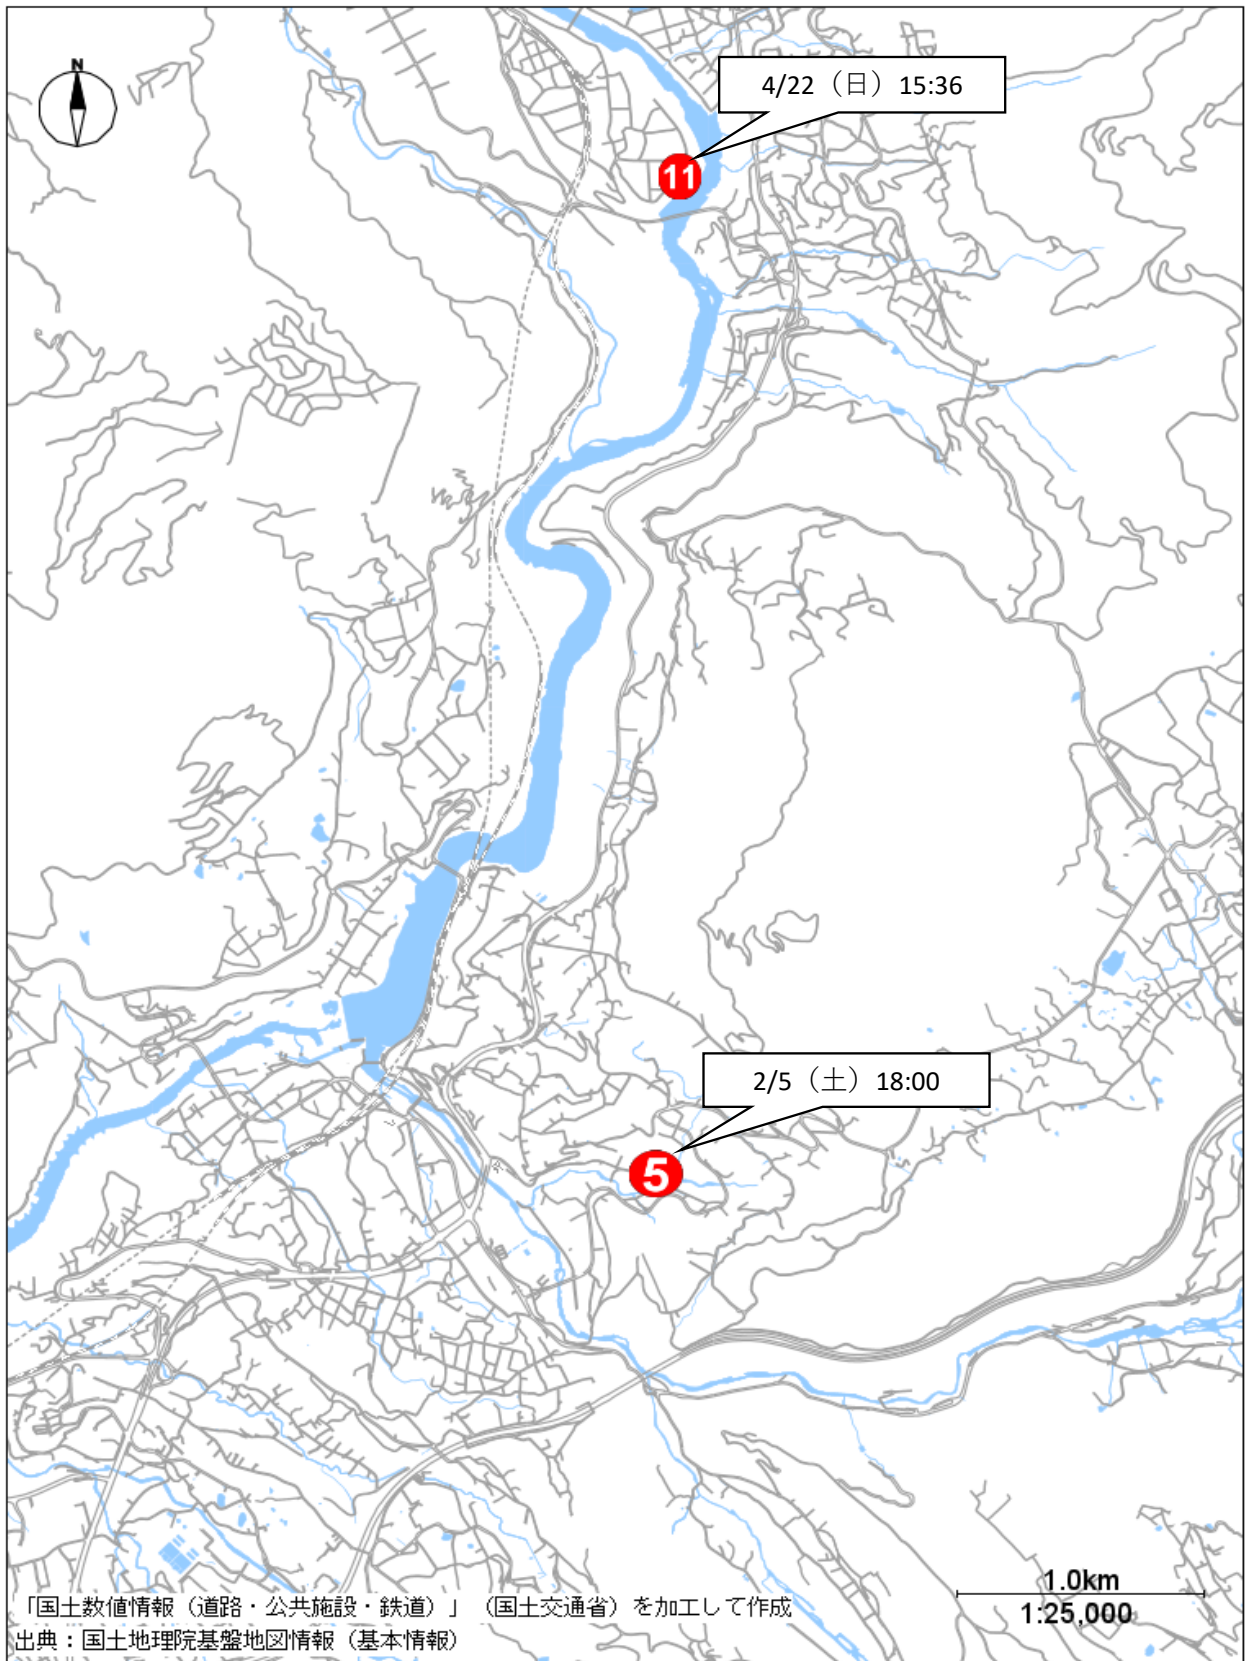

中津川警察署管内クマ目撃状況

No.	日にち	曜日	時間	場所
①	令和4年1月17日	月	12:15	中津川市阿木2811番地の1
②	令和4年1月19日	水	7:45	中津川市阿木1712番地3号
③	令和4年1月26日	水	10:45	中津川市蛭川4866番地39号
④	令和4年1月27日	木	19:00	中津川市加子母1991番地3号
⑤	令和4年2月5日	土	18:00	中津川市落合1730番地3
⑥	令和4年2月18日	金	15:50	中津川市駒場1666番地552号
⑦	令和4年3月1日	火	12:25	中津川市駒場城山大橋
⑧	令和4年3月3日	木	7:45	中津川市茄子川1499番地の59
⑨	令和4年4月20日	水	12:25	中津川市坂下4180番地1号
⑩	令和4年4月22日	金	15:36	中津川市坂下地内八幡神社付近
⑪	令和4年4月24日	日	10:05	中津川市山口地内乙姫大橋付近
⑫	令和4年4月25日	月	18:05	中津川市下野302番4
⑬	令和4年5月14日	土	12:30	中津川市阿木6408番地
⑭	令和4年5月21日	土	13:30	中津川市山口地内関西電力株式会社山口発電所付近
⑮	令和4年5月24日	火	19:00	中津川市下野374番地1
⑯	令和4年5月29日	日	14:00	中津川市福岡4049番地
⑰	令和4年6月15日	水	10:20	中津川市付知町1173番地3
⑱	令和4年6月30日	木	11:00	中津川市坂下1323番地2
⑲	令和4年7月12日	火	7:40	中津川市阿木飯沼1513番地
⑳	令和4年7月19日	火	8:50	中津川市福岡田之尻地内
㉑	令和4年7月31日	日	8:45	中津川市上野420番地

中津川警察署管内クマ目撃状況（全体）

中津川警察署管内クマ目撃状況（加子母）

中津川警察署管内クマ目撃状況（付知）

中津川警察署管内クマ目撃状況（下野）

中津川警察署管内クマ目撃状況（坂下）

中津川警察署管内クマ目撃状況（落合）

中津川警察署管内クマ目撃状況（坂本）

中津川警察署管内クマ目撃状況（蛭川）