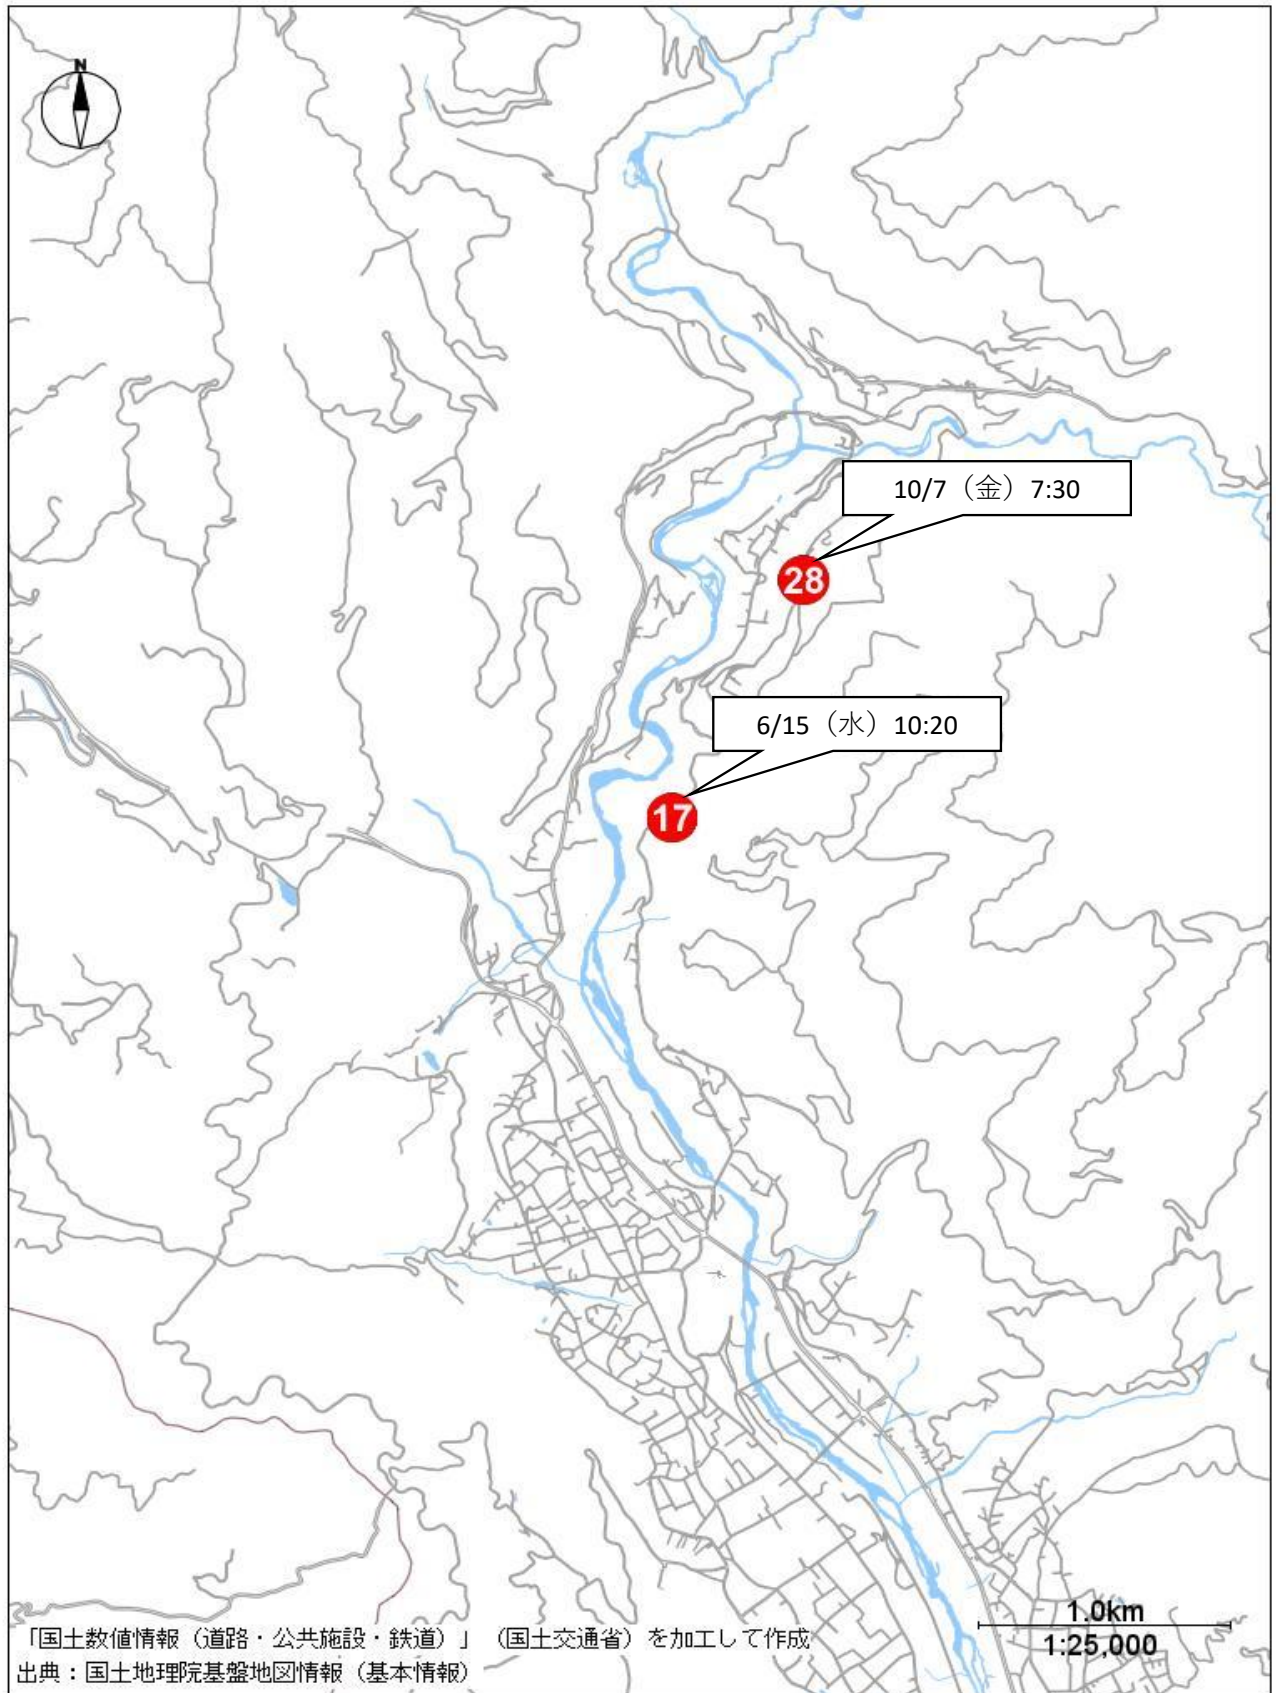

中津川警察署管内クマ目撃状況

No.	日にち	曜日	時間	場所
①	令和4年1月17日	月	12:15	中津川市阿木2811番地の1
②	令和4年1月19日	水	7:45	中津川市阿木1712番地3号
③	令和4年1月26日	水	10:45	中津川市蛭川4866番地39号
④	令和4年1月27日	木	19:00	中津川市加子母1991番地3号
⑤	令和4年2月5日	土	18:00	中津川市落合1730番地3
⑥	令和4年2月18日	金	15:50	中津川市駒場1666番地552号
⑦	令和4年3月1日	火	12:25	中津川市駒場城山大橋
⑧	令和4年3月3日	木	7:45	中津川市茄子川1499番地の59
⑨	令和4年4月20日	水	12:25	中津川市坂下4180番地1号
⑩	令和4年4月22日	金	15:36	中津川市坂下地内八幡神社付近
⑪	令和4年4月24日	日	10:05	中津川市山口地内乙姫大橋付近
⑫	令和4年4月25日	月	18:05	中津川市下野302番4
⑬	令和4年5月14日	土	12:30	中津川市阿木6408番地
⑭	令和4年5月21日	土	13:30	中津川市山口地内関西電力株式会社山口発電所付近
⑮	令和4年5月24日	火	19:00	中津川市下野374番地1
⑯	令和4年5月29日	日	14:00	中津川市福岡4049番地
⑰	令和4年6月15日	水	10:20	中津川市付知町1173番地3
⑱	令和4年6月30日	木	11:00	中津川市坂下1323番地2
⑲	令和4年7月12日	火	7:40	中津川市阿木飯沼1513番地
⑳	令和4年7月19日	火	8:50	中津川市福岡田之尻地内
㉑	令和4年7月31日	日	8:45	中津川市上野420番地

中津川警察署管内クマ目撃状況

No.	日にち	曜日	時間	場所
㉒	令和4年8月3日	水	10:00	中津川市下野1154番地
㉓	令和4年8月21日	日	10:15	中津川市坂下34番地60
㉔	令和4年8月24日	水	18:50	中津川市高山557番地
㉕	令和4年9月5日	月	10:15	中津川市福岡1710番地
㉖	令和4年9月5日	月	17:15	中津川市川上952番地3
㉗	令和4年9月18日	日	5:00	中津川市福岡1710番地
㉘	令和4年10月7日	金	7:30	中津川市付知町895番地
㉙	令和4年10月13日	木	16:00	中津川市飯沼字市之坪

中津川警察署管内クマ目撃状況（全体）

中津川警察署管内クマ目撃状況（加子母）

中津川警察署管内クマ目撃状況（付知）

中津川警察署管内クマ目撃状況（下野）

中津川警察署管内クマ目撃状況（坂下）

中津川警察署管内クマ目撃状況（落合）

中津川警察署管内クマ目撃状況（坂本）

中津川警察署管内クマ目撃状況（蛭川）