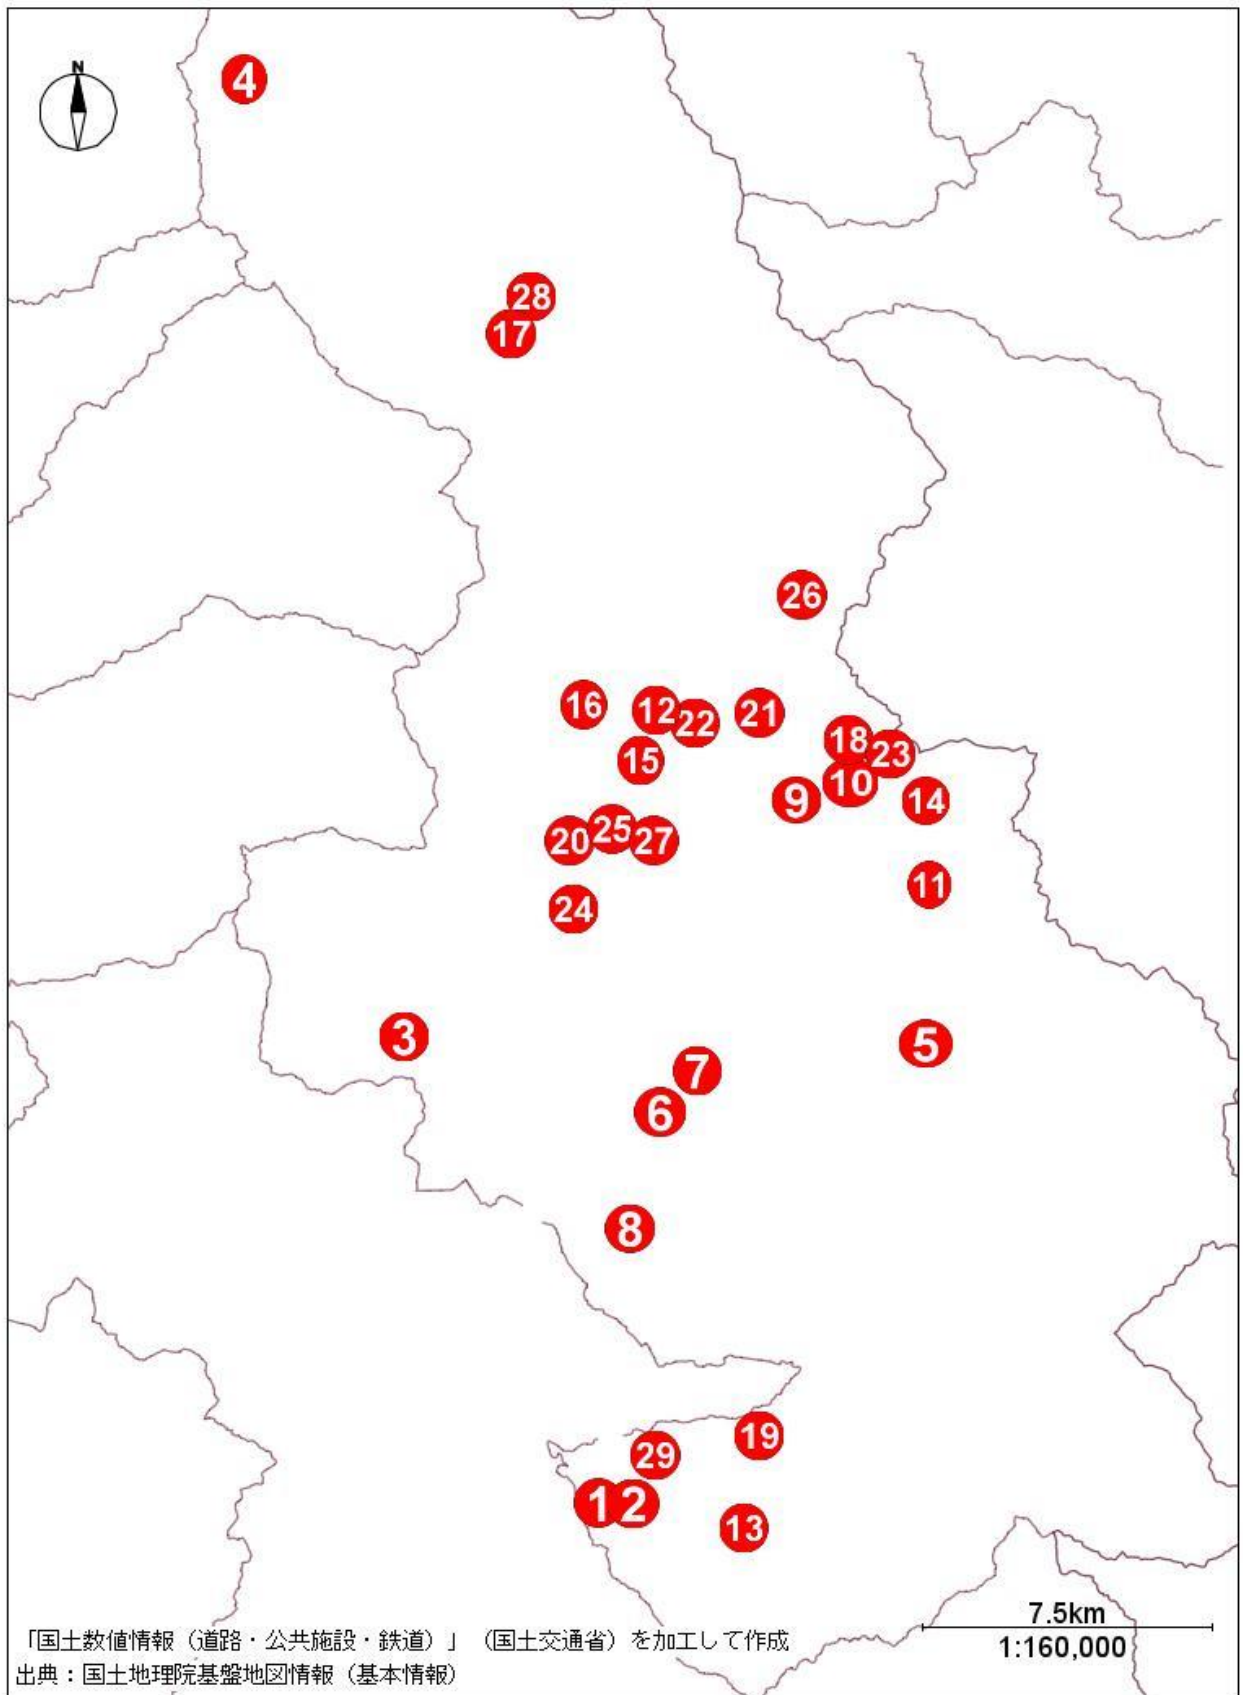

中津川警察署管内クマ目撃状況

No.	日にち	曜日	時間	場所
①	令和4年1月17日	月	12:15	中津川市阿木2811番地の1
②	令和4年1月19日	水	7:45	中津川市阿木1712番地3号
③	令和4年1月26日	水	10:45	中津川市蛭川4866番地39号
④	令和4年1月27日	木	19:00	中津川市加子母1991番地3号
⑤	令和4年2月5日	土	18:00	中津川市落合1730番地3
⑥	令和4年2月18日	金	15:50	中津川市駒場1666番地552号
⑦	令和4年3月1日	火	12:25	中津川市駒場城山大橋
⑧	令和4年3月3日	木	7:45	中津川市茄子川1499番地の59
⑨	令和4年4月20日	水	12:25	中津川市坂下4180番地1号
⑩	令和4年4月22日	金	15:36	中津川市坂下地内八幡神社付近
⑪	令和4年4月24日	日	10:05	中津川市山口地内乙姫大橋付近
⑫	令和4年4月25日	月	18:05	中津川市下野302番4
⑬	令和4年5月14日	土	12:30	中津川市阿木6408番地
⑭	令和4年5月21日	土	13:30	中津川市山口地内関西電力株式会社山口発電所付近
⑮	令和4年5月24日	火	19:00	中津川市下野374番地1
⑯	令和4年5月29日	日	14:00	中津川市福岡4049番地
⑰	令和4年6月15日	水	10:20	中津川市付知町1173番地3
⑱	令和4年6月30日	木	11:00	中津川市坂下1323番地2
⑲	令和4年7月12日	火	7:40	中津川市阿木飯沼1513番地
⑳	令和4年7月19日	火	8:50	中津川市福岡田之尻地内
㉑	令和4年7月31日	日	8:45	中津川市上野420番地

中津川警察署管内クマ目撃状況

No.	日にち	曜日	時間	場所
㉒	令和4年8月3日	水	10:00	中津川市下野1154番地
㉓	令和4年8月21日	日	10:15	中津川市坂下34番地60
㉔	令和4年8月24日	水	18:50	中津川市高山557番地
㉕	令和4年9月5日	月	10:15	中津川市福岡1710番地
㉖	令和4年9月5日	月	17:15	中津川市川上952番地3
㉗	令和4年9月18日	日	5:00	中津川市福岡1710番地
㉘	令和4年10月7日	金	7:30	中津川市付知町895番地
㉙	令和4年10月13日	木	16:00	中津川市飯沼字市之坪

中津川警察署管内クマ目撃状況（全体）

中津川警察署管内クマ目撃状況（加子母）

中津川警察署管内クマ目撃状況（付知）

中津川警察署管内クマ目撃状況（下野）

中津川警察署管内クマ目撃状況（坂下）

中津川警察署管内クマ目撃状況（落合）

中津川警察署管内クマ目撃状況（坂本）

中津川警察署管内クマ目撃状況（蛭川）

中津川警察署管内クマ目撃状況（阿木）