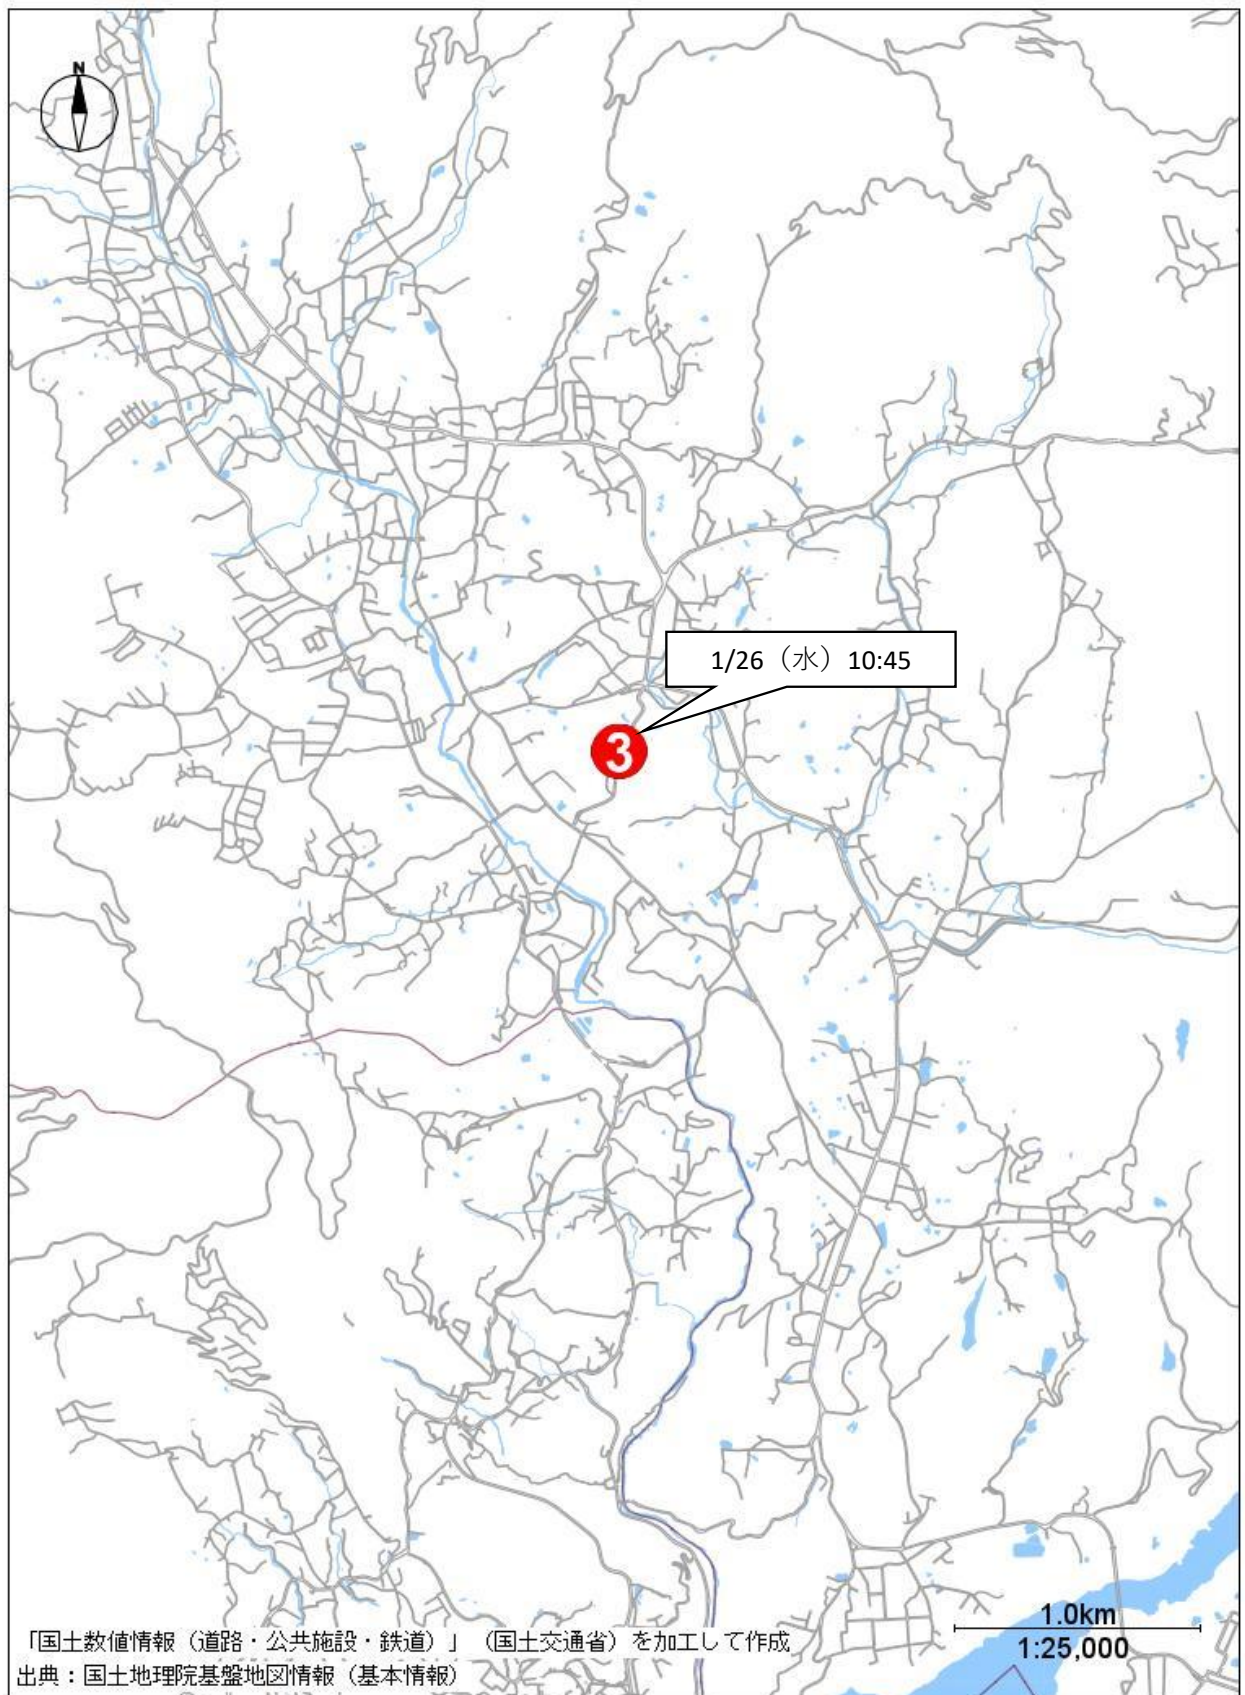

中津川警察署管内クマ目撃状況

No.	日にち	曜日	時間	場所
①	令和4年1月17日	月	12:15	中津川市阿木2811番地の1
②	令和4年1月19日	水	7:45	中津川市阿木1712番地3号
③	令和4年1月26日	水	10:45	中津川市蛭川4866番地39号
④	令和4年1月27日	木	19:00	中津川市加子母1991番地3号
⑤	令和4年2月5日	土	18:00	中津川市落合1730番地3
⑥	令和4年2月18日	金	15:50	中津川市駒場1666番地552号
⑦	令和4年3月1日	火	12:25	中津川市駒場城山大橋
⑧	令和4年3月3日	木	7:45	中津川市茄子川1499番地の59
⑨	令和4年4月20日	水	12:25	中津川市坂下4180番地1号
⑩	令和4年4月22日	金	15:36	中津川市坂下地内八幡神社付近
⑪	令和4年4月24日	日	10:05	中津川市山口地内乙姫大橋付近
⑫	令和4年4月25日	月	18:05	中津川市下野302番4
⑬	令和4年5月14日	土	12:30	中津川市阿木6408番地
⑭	令和4年5月21日	土	13:30	中津川市山口地内関西電力株式会社山口発電所付近
⑮	令和4年5月24日	火	19:00	中津川市下野374番地1
⑯	令和4年5月29日	日	14:00	中津川市福岡4049番地
⑰	令和4年6月15日	水	10:20	中津川市付知町1173番地3
⑱	令和4年6月30日	木	11:00	中津川市坂下1323番地2
⑲	令和4年7月12日	火	7:40	中津川市阿木飯沼1513番地
⑳	令和4年7月19日	火	8:50	中津川市福岡田之尻地内
㉑	令和4年7月31日	日	8:45	中津川市上野420番地

中津川警察署管内クマ目撃状況（全体）

中津川警察署管内クマ目撃状況（加子母）

中津川警察署管内クマ目撃状況（付知）

中津川警察署管内クマ目撃状況（下野）

中津川警察署管内クマ目撃状況（坂下）

中津川警察署管内クマ目撃状況（落合）

中津川警察署管内クマ目撃状況（坂本）

中津川警察署管内クマ目撃状況（蛭川）