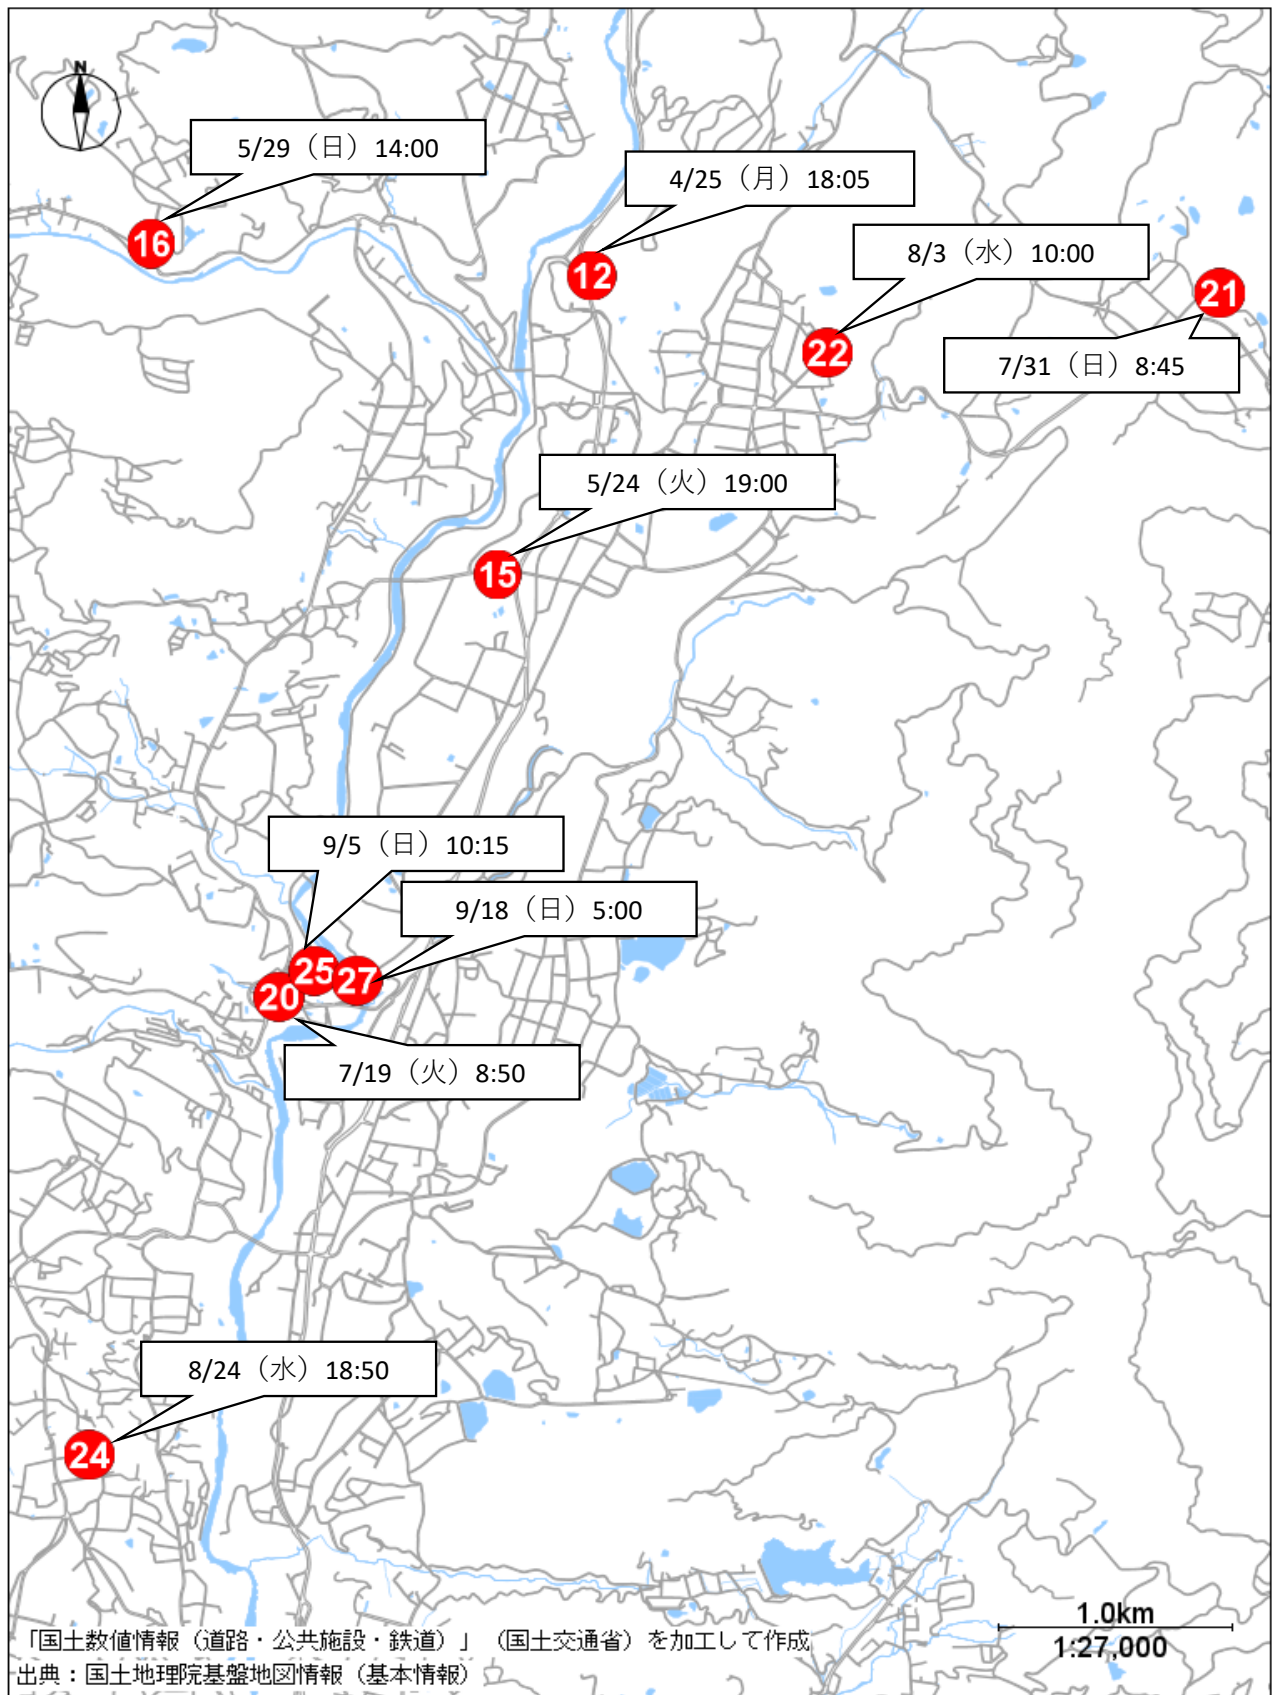

中津川警察署管内クマ目撃状況

No.	日にち	曜日	時間	場所
①	令和4年1月17日	月	12:15	中津川市阿木2811番地の1
②	令和4年1月19日	水	7:45	中津川市阿木1712番地3号
③	令和4年1月26日	水	10:45	中津川市蛭川4866番地39号
④	令和4年1月27日	木	19:00	中津川市加子母1991番地3号
⑤	令和4年2月5日	土	18:00	中津川市落合1730番地3
⑥	令和4年2月18日	金	15:50	中津川市駒場1666番地552号
⑦	令和4年3月1日	火	12:25	中津川市駒場城山大橋
⑧	令和4年3月3日	木	7:45	中津川市茄子川1499番地の59
⑨	令和4年4月20日	水	12:25	中津川市坂下4180番地1号
⑩	令和4年4月22日	金	15:36	中津川市坂下地内八幡神社付近
⑪	令和4年4月24日	日	10:05	中津川市山口地内乙姫大橋付近
⑫	令和4年4月25日	月	18:05	中津川市下野302番4
⑬	令和4年5月14日	土	12:30	中津川市阿木6408番地
⑭	令和4年5月21日	土	13:30	中津川市山口地内関西電力株式会社山口発電所付近
⑮	令和4年5月24日	火	19:00	中津川市下野374番地1
⑯	令和4年5月29日	日	14:00	中津川市福岡4049番地
⑰	令和4年6月15日	水	10:20	中津川市付知町1173番地3
⑱	令和4年6月30日	木	11:00	中津川市坂下1323番地2
⑲	令和4年7月12日	火	7:40	中津川市阿木飯沼1513番地
⑳	令和4年7月19日	火	8:50	中津川市福岡田之尻地内
㉑	令和4年7月31日	日	8:45	中津川市上野420番地

中津川警察署管内クマ目撃状況

No.	日にち	曜日	時間	場所
㉒	令和4年8月3日	水	10:00	中津川市下野1154番地
㉓	令和4年8月21日	日	10:15	中津川市坂下34番地60
㉔	令和4年8月24日	水	18:50	中津川市高山557番地
㉕	令和4年9月5日	月	10:15	中津川市福岡1710番地
㉖	令和4年9月5日	月	17:15	中津川市川上952番地3
㉗	令和4年9月18日	日	5:00	中津川市福岡1710番地
㉘	令和4年10月7日	金	7:30	中津川市付知町895番地
㉙	令和4年10月13日	木	16:00	中津川市飯沼字市之坪

中津川警察署管内クマ目撃状況（全体）

中津川警察署管内クマ目撃状況（加子母）

中津川警察署管内クマ目撃状況（付知）

中津川警察署管内クマ目撃状況（下野）

中津川警察署管内クマ目撃状況（坂下）

中津川警察署管内クマ目撃状況（落合）

中津川警察署管内クマ目撃状況（坂本）

中津川警察署管内クマ目撃状況（蛭川）

中津川警察署管内クマ目撃状況（阿木）