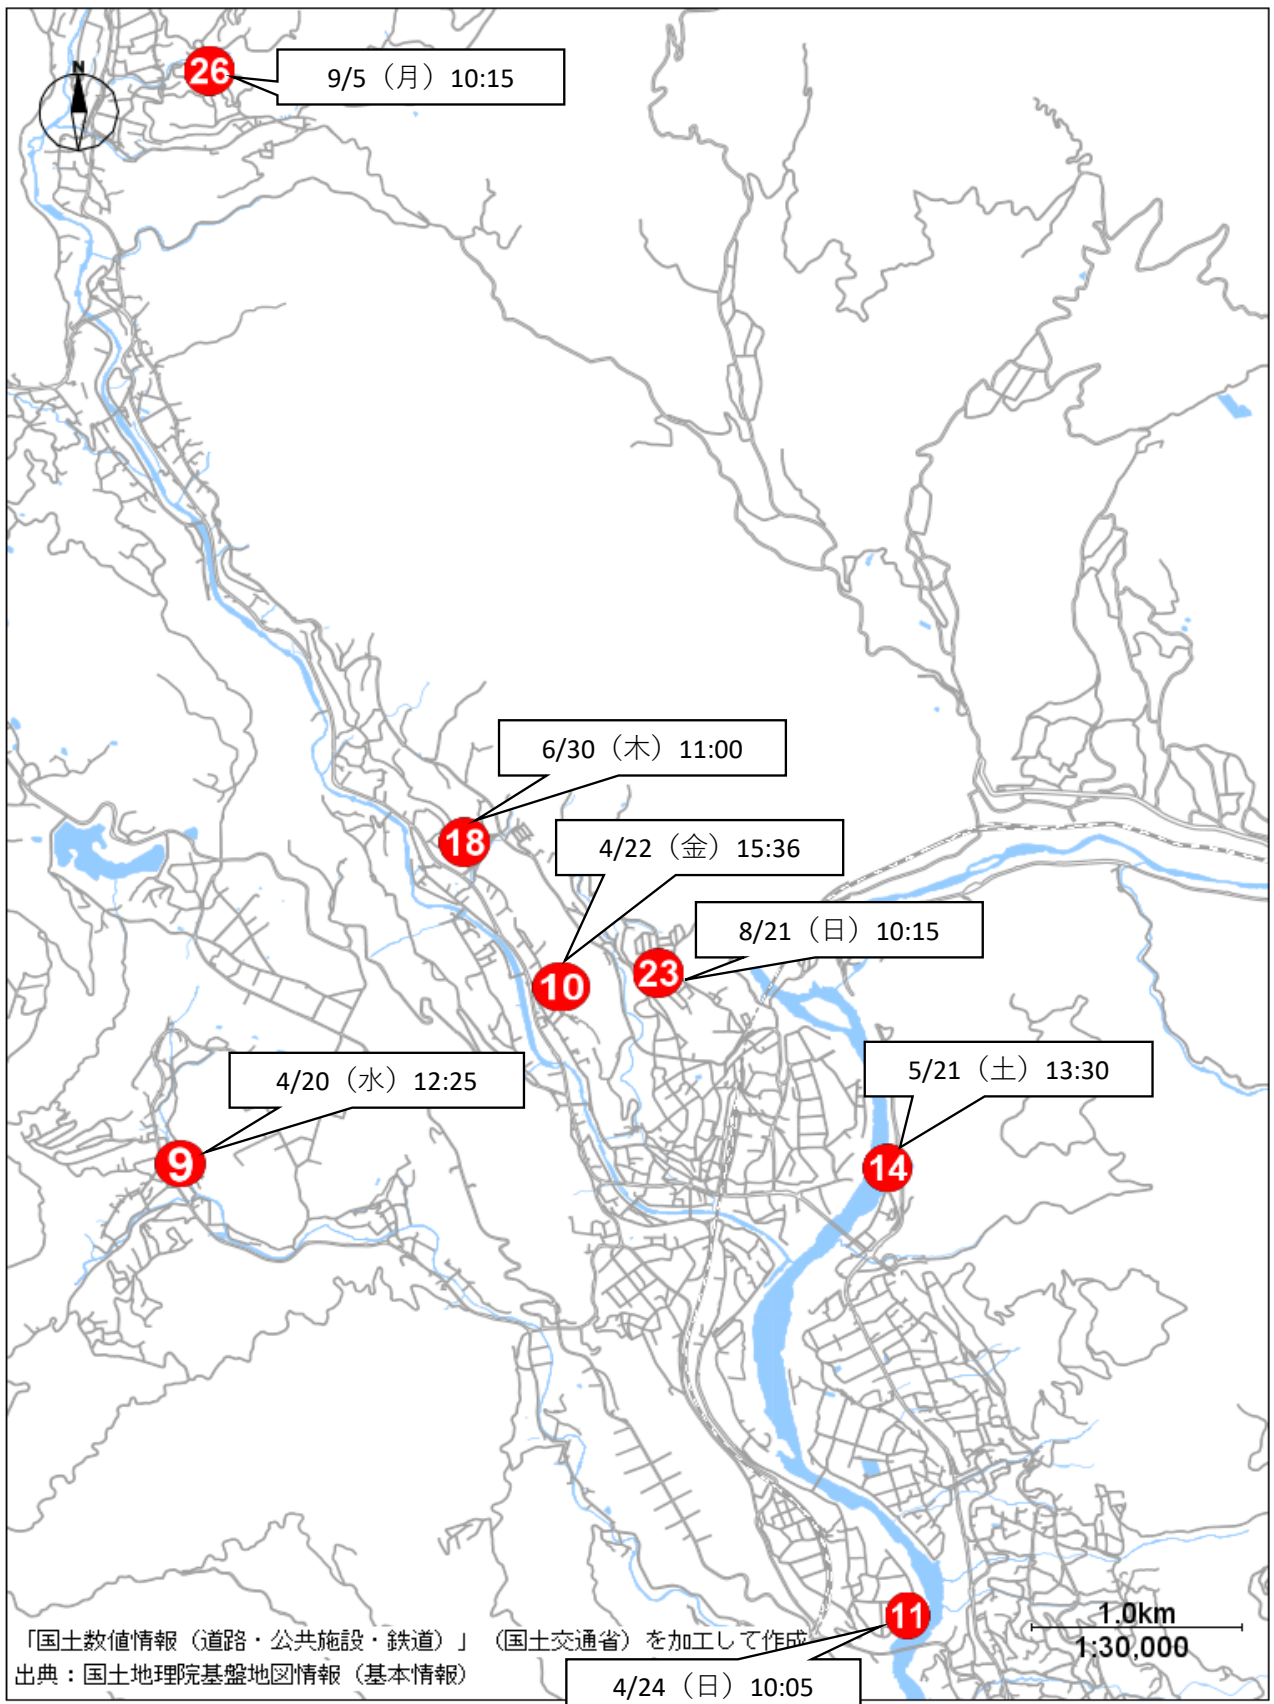

中津川警察署管内クマ目撃状況

No.	日にち	曜日	時間	場所
①	令和4年1月17日	月	12:15	中津川市阿木2811番地の1
②	令和4年1月19日	水	7:45	中津川市阿木1712番地3号
③	令和4年1月26日	水	10:45	中津川市蛭川4866番地39号
④	令和4年1月27日	木	19:00	中津川市加子母1991番地3号
⑤	令和4年2月5日	土	18:00	中津川市落合1730番地3
⑥	令和4年2月18日	金	15:50	中津川市駒場1666番地552号
⑦	令和4年3月1日	火	12:25	中津川市駒場城山大橋
⑧	令和4年3月3日	木	7:45	中津川市茄子川1499番地の59
⑨	令和4年4月20日	水	12:25	中津川市坂下4180番地1号
⑩	令和4年4月22日	金	15:36	中津川市坂下地内八幡神社付近
⑪	令和4年4月24日	日	10:05	中津川市山口地内乙姫大橋付近
⑫	令和4年4月25日	月	18:05	中津川市下野302番4
⑬	令和4年5月14日	土	12:30	中津川市阿木6408番地
⑭	令和4年5月21日	土	13:30	中津川市山口地内関西電力株式会社山口発電所付近
⑮	令和4年5月24日	火	19:00	中津川市下野374番地1
⑯	令和4年5月29日	日	14:00	中津川市福岡4049番地
⑰	令和4年6月15日	水	10:20	中津川市付知町1173番地3
⑱	令和4年6月30日	木	11:00	中津川市坂下1323番地2
⑲	令和4年7月12日	火	7:40	中津川市阿木飯沼1513番地
⑳	令和4年7月19日	火	8:50	中津川市福岡田之尻地内
㉑	令和4年7月31日	日	8:45	中津川市上野420番地

中津川警察署管内クマ目撃状況

No.	日にち	曜日	時間	場所
㉒	令和4年8月3日	水	10:00	中津川市下野1154番地
㉓	令和4年8月21日	日	10:15	中津川市坂下34番地60
㉔	令和4年8月24日	水	18:50	中津川市高山557番地
㉕	令和4年9月5日	月	10:15	中津川市福岡1710番地
㉖	令和4年9月5日	月	17:15	中津川市川上952番地3
㉗	令和4年9月18日	日	5:00	中津川市福岡1710番地
㉘	令和4年10月7日	金	7:30	中津川市付知町895番地
㉙	令和4年10月13日	木	16:00	中津川市飯沼字市之坪

中津川警察署管内クマ目撃状況（全体）

中津川警察署管内クマ目撃状況（加子母）

中津川警察署管内クマ目撃状況（付知）

中津川警察署管内クマ目撃状況（下野）

中津川警察署管内クマ目撃状況（坂下）

中津川警察署管内クマ目撃状況（落合）

中津川警察署管内クマ目撃状況（坂本）

中津川警察署管内クマ目撃状況（蛭川）

中津川警察署管内クマ目撃状況（阿木）