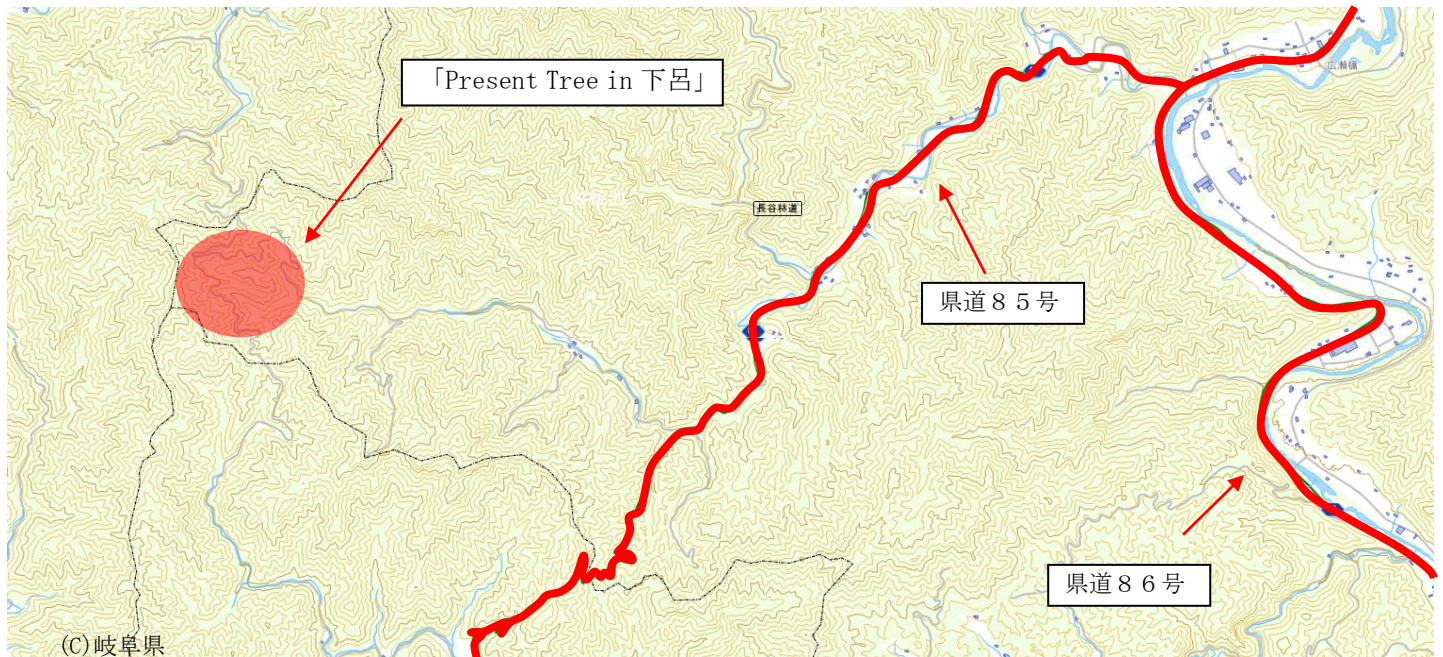

6 活動の概要

認定特定非営利活動法人環境リレーションズ研究所では、「贈り物に樹を植えよう！」を合言葉に、全国に広がる放置された森や災害に遭った森など、樹を植える必要のある場所に記念樹を植えることにより、森林再生と地域振興につなげる「Present Tree」の取組みを2005年から開始し、全国各地で行っている。

「Present Tree」とは、都市部の人達が寄付をすることにより、大切な人や自分自身が苗木の「里親」となり、その後10年間（場所によっては20年間）植樹を行った地域と交流しながら森を育てていくプロジェクトである。

7 「Present Tree in 下呂」位置図

至 国道256号

至 関市上之保