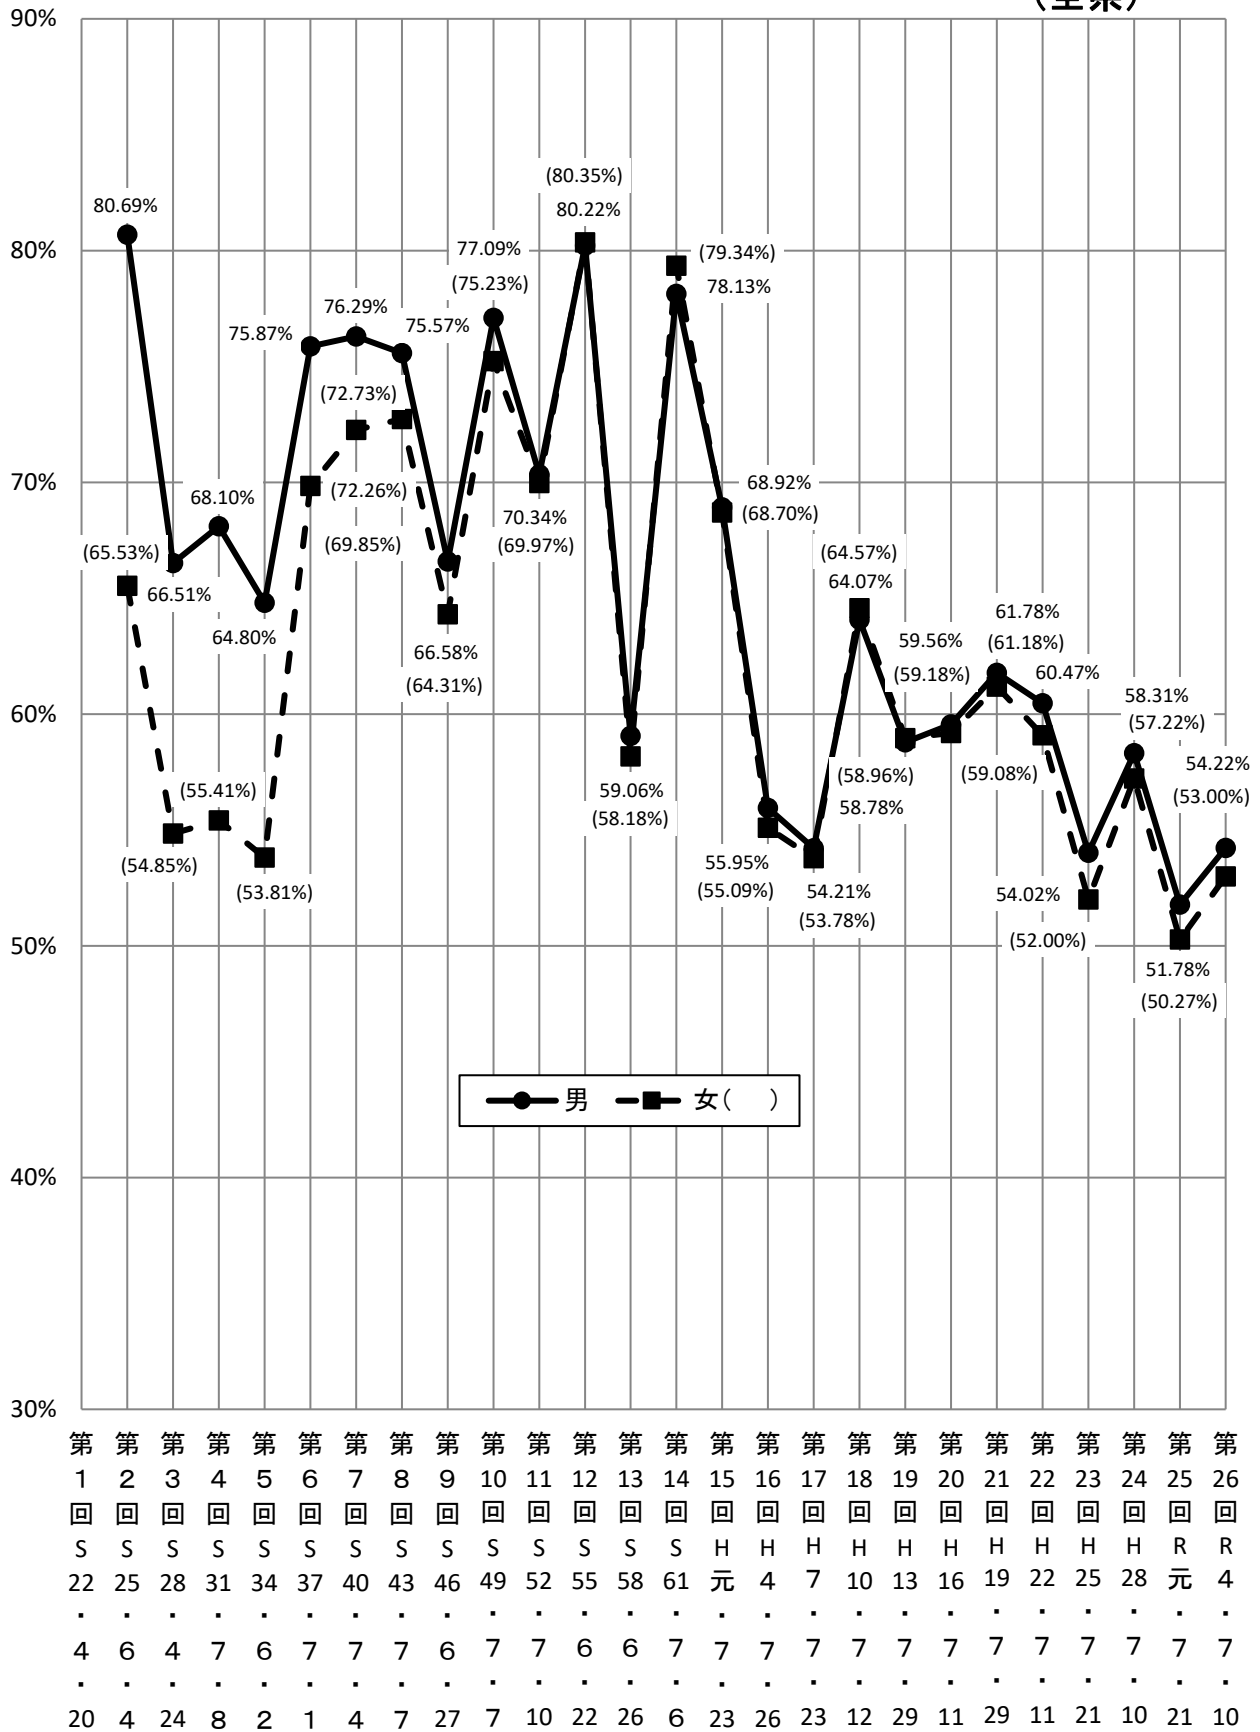

参議院議員通常選挙(地方区、選挙区)の男女別投票率の推移 (全県)

(注) 補欠選挙を除く。
 第1回は無投票。
 第12回と第14回は衆・参ダブル選挙。
 第21回からは在外を含む。