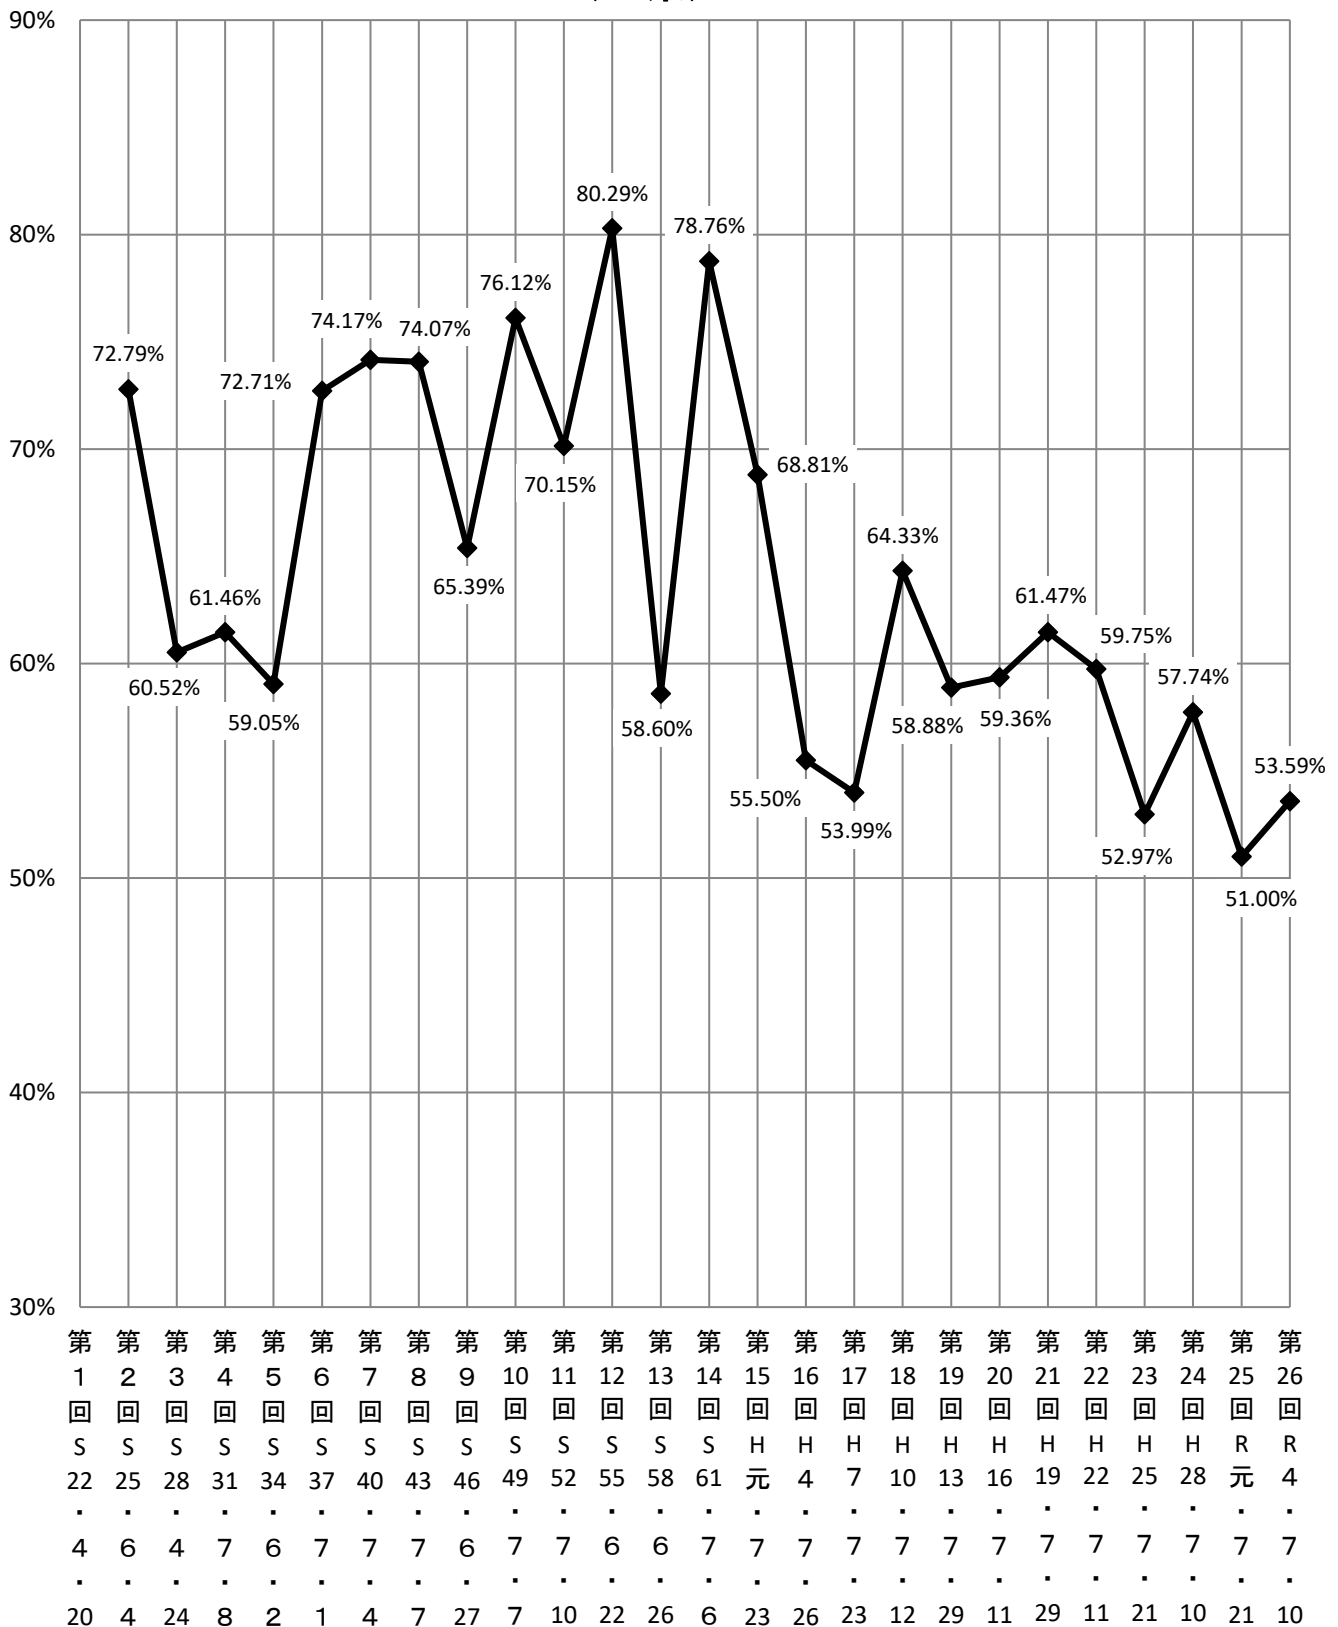

## 参議院議員通常選挙(地方区・選挙区)の投票率の推移 (全県)

(注) 補欠選挙を除く。  
 第1回は無投票。  
 第12回と第14回は衆・参ダブル選挙。  
 第21回からは在外を含む。