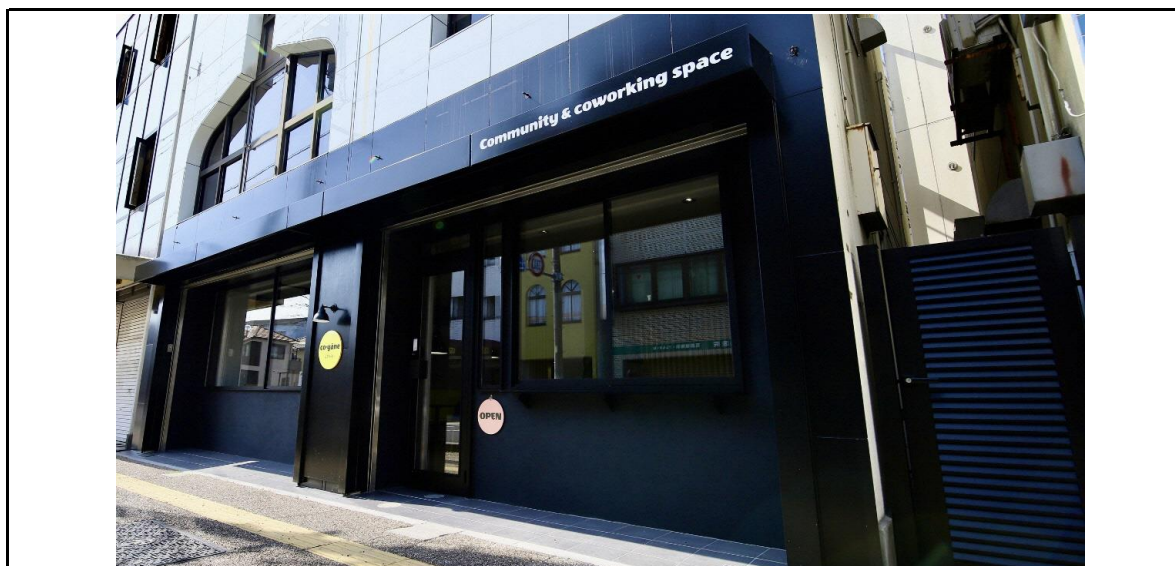

物件名：co・yaneサテライトオフィス

美濃加茂市

物件名	co・yaneサテライト	
住所	美濃加茂市太田町2689-30	
オフィス数	1室	
専有面積	42.7㎡	
構造等	鉄骨造り3階建の2階	
家賃／月	77,000円	
家賃／時間	1階コワーキングオフィス 5,500円／月 2階シェアオフィス 16,500円／月	
通信環境	Wifiあり	
セキュリティー	スマートキーで24時間使用可能	
最寄り駅からの距離	JR美濃太田駅より徒歩3分	
	東海環状自動車道美濃加茂インターから車で5分	
	「あいあいバス」まちなかぐるっと線弥生駅より徒歩1分	
施設ホームページ	https://coyane.com/	
問合せ先等	連絡先	公式LINE「@mlb4874x」
	E-mail	coyane.minokamo@gmail.com
	運営主体	一般社団法人日本少子化対策ネットワーク
情報登録日	令和3年4月30日	
情報更新日	令和4年6月15日	