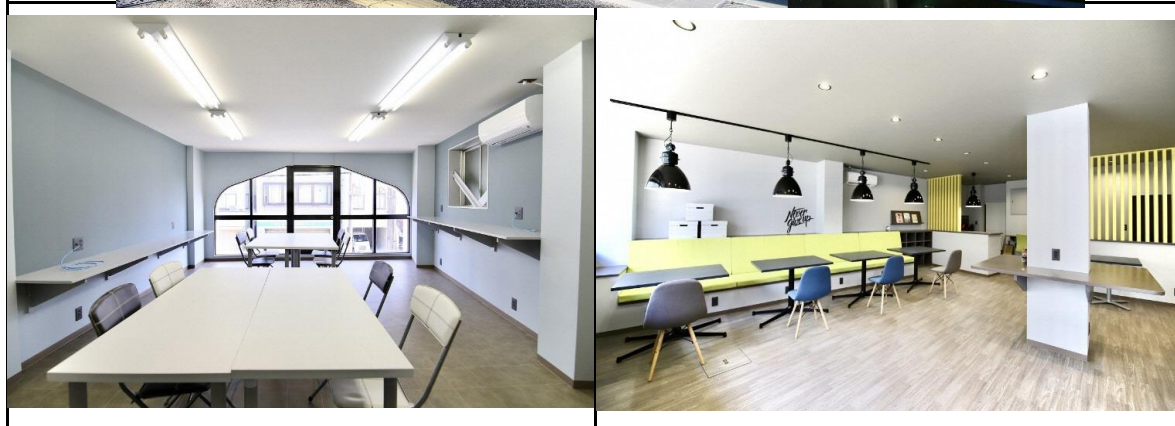

物件名：co・yaneサテライトオフィス

美濃加茂市

物件名	co・yaneサテライト	
住所	美濃加茂市太田町2689-30	
オフィス数	1室	
専有面積	42.7㎡	
構造等	鉄骨造り3階建の2階	
家賃／月	77,000円	
家賃／時間	1階コワーキングオフィス 5,500円／月 2階シェアオフィス 16,500円／月	
通信環境	Wifiあり	
セキュリティー	スマートキーで24時間使用可能	
最寄り駅からの距離	JR美濃太田駅より徒歩3分	
	東海環状自動車道美濃加茂インターから車で5分	
	「あいあいバス」まちなかぐるっと線弥生駅より徒歩1分	
施設ホームページ	https://coyane.com/	
問合せ先等	連絡先	公式LINE「@mlb4874x」
	E-mail	coyane.minokamo@gmail.com
	運営主体	一般社団法人日本少子化対策ネットワーク
情報登録日	令和3年4月30日	
情報更新日	令和4年6月15日	