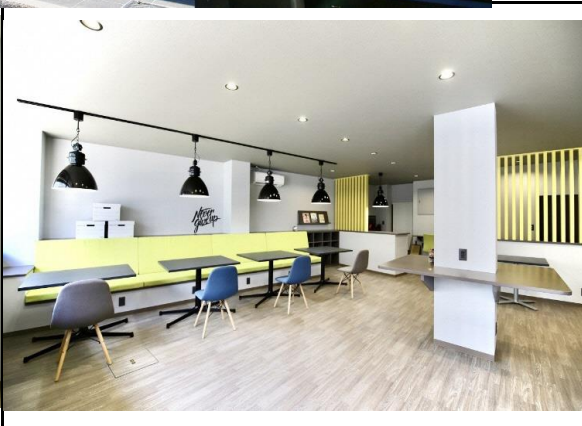

物件名：co・yaneサテライトオフィス

美濃加茂市

物件名	co・yaneサテライト	
住所	美濃加茂市太田町2689-30	
オフィス数	1室	
専有面積	42.7㎡	
構造等	鉄骨造り3階建の2階	
家賃／月	77,000円	
家賃／時間	1階コワーキングオフィス 5,500円／月 2階シェアオフィス 16,500円／月	
通信環境	Wifiあり	
セキュリティー	スマートキーで24時間使用可能	
最寄り駅からの距離	JR美濃太田駅より徒歩3分	
	東海環状自動車道美濃加茂インターから車で5分	
	「あいあいバス」まちなかぐるっと線弥生駅より徒歩1分	
施設ホームページ	https://coyane.com/	
問合せ先等	連絡先	公式LINE「@mlb4874x」
	E-mail	coyane.minokamo@gmail.com
	運営主体	一般社団法人日本少子化対策ネットワーク
情報登録日	令和3年4月30日	
情報更新日	令和4年6月15日	