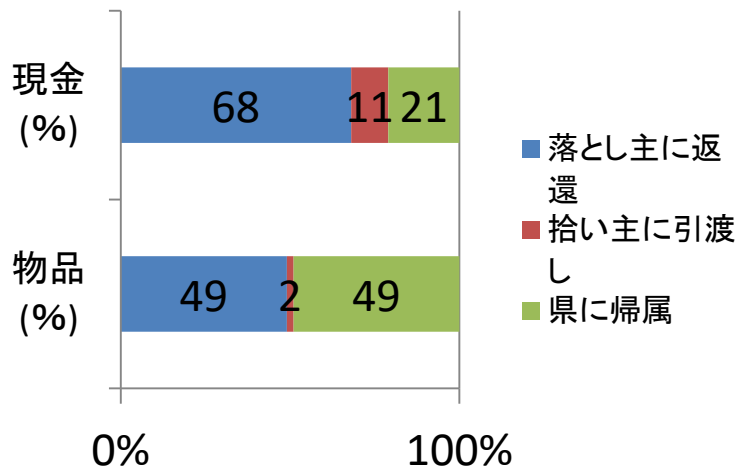

令和4年5月末 恵那警察署管内 拾い物等の状況

1 受理状況

区分	遺失届出			拾得届出		
	件数	金額	物品 点数	件数	金額	物品 点数
5月末	497 件	4,977,821 円	1,201 点	2,846 件	3,015,748 円	1,608 点

遺失トピックス

意外に多い！遺失パターン

1. ・施設等のトイレを利用したときの財布やカバンの置き忘れ
   - ・自動車のボンネットに物を置き、そのまま発進
   - ・コンビニ等のコピー機使用時の免許証等取り忘れ
   - ・スーパーのセルフレジにおけるカードの取り忘れ **※急増中！！**
2. 落とし物には、十分ご注意ください。

2 拾い物の処理状況