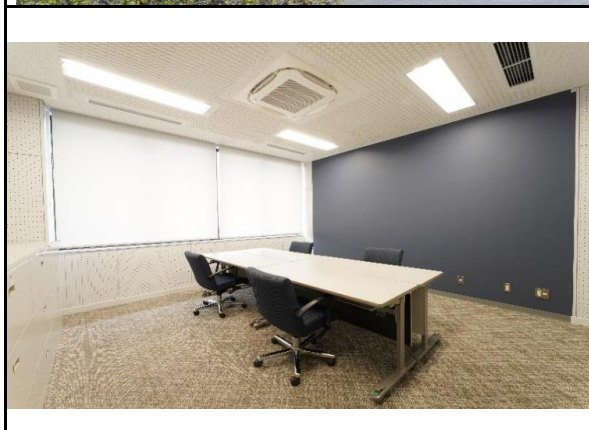

物件名：むすぶテラス

物件名	むすぶテラス	
住所	岐阜県安八郡安八町東結1561番地	
オフィス数	サテライトオフィス3室+コワーキングスペース	
専有面積	12㎡~23㎡	
構造等	鉄骨造り2階建	
家賃/月	サテライトオフィス 55,000円~88,000円 コワーキングスペース 5,500円	
家賃/時間		
通信環境	フリーWiFi完備 個室ブース有線LAN接続可 災害時00000JAPAN対応	
セキュリティ	カードキーによる電気錠、監視カメラ、警備システム	
最寄り駅等からの距離	名阪近鉄バス「結」バス停から徒歩5分	
	安ハスマートインターチェンジから車で12分	
	JR東海道本線「大垣駅」から車で15分	
施設ホームページ	<a href="https://www.town.anpachi.lg.jp/musubuterasu/">https://www.town.anpachi.lg.jp/musubuterasu/</a>	
問合せ先	連絡先	安八町企画調整課
	E-mail	<a href="mailto:kikaku@town.anpachi.lg.jp">kikaku@town.anpachi.lg.jp</a>
情報登録日	令和4年4月1日	
情報更新日	—	