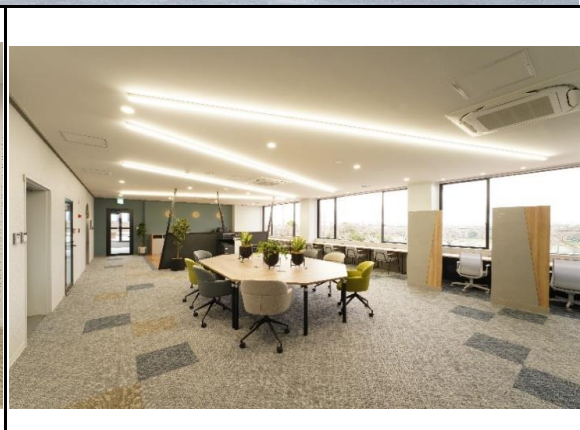

物件名：むすぶテラス

物件名	むすぶテラス	
住所	岐阜県安八郡安八町東結1561番地	
オフィス数	サテライトオフィス3室+コワーキングスペース	
専有面積	12㎡~23㎡	
構造等	鉄骨造り2階建	
家賃/月	サテライトオフィス 55,000円~88,000円 コワーキングスペース 5,500円	
家賃/時間		
通信環境	フリーWiFi完備 個室ブース有線LAN接続可 災害時00000JAPAN対応	
セキュリティ	カードキーによる電気錠、監視カメラ、警備システム	
最寄り駅等からの距離	名阪近鉄バス「結」バス停から徒歩5分	
	安ハスマートインターチェンジから車で12分	
	JR東海道本線「大垣駅」から車で15分	
施設ホームページ	<a href="https://www.town.anpachi.lg.jp/musubuterasu/">https://www.town.anpachi.lg.jp/musubuterasu/</a>	
問合せ先	連絡先	安八町企画調整課
	E-mail	<a href="mailto:kikaku@town.anpachi.lg.jp">kikaku@town.anpachi.lg.jp</a>
情報登録日	令和4年4月1日	
情報更新日	—	