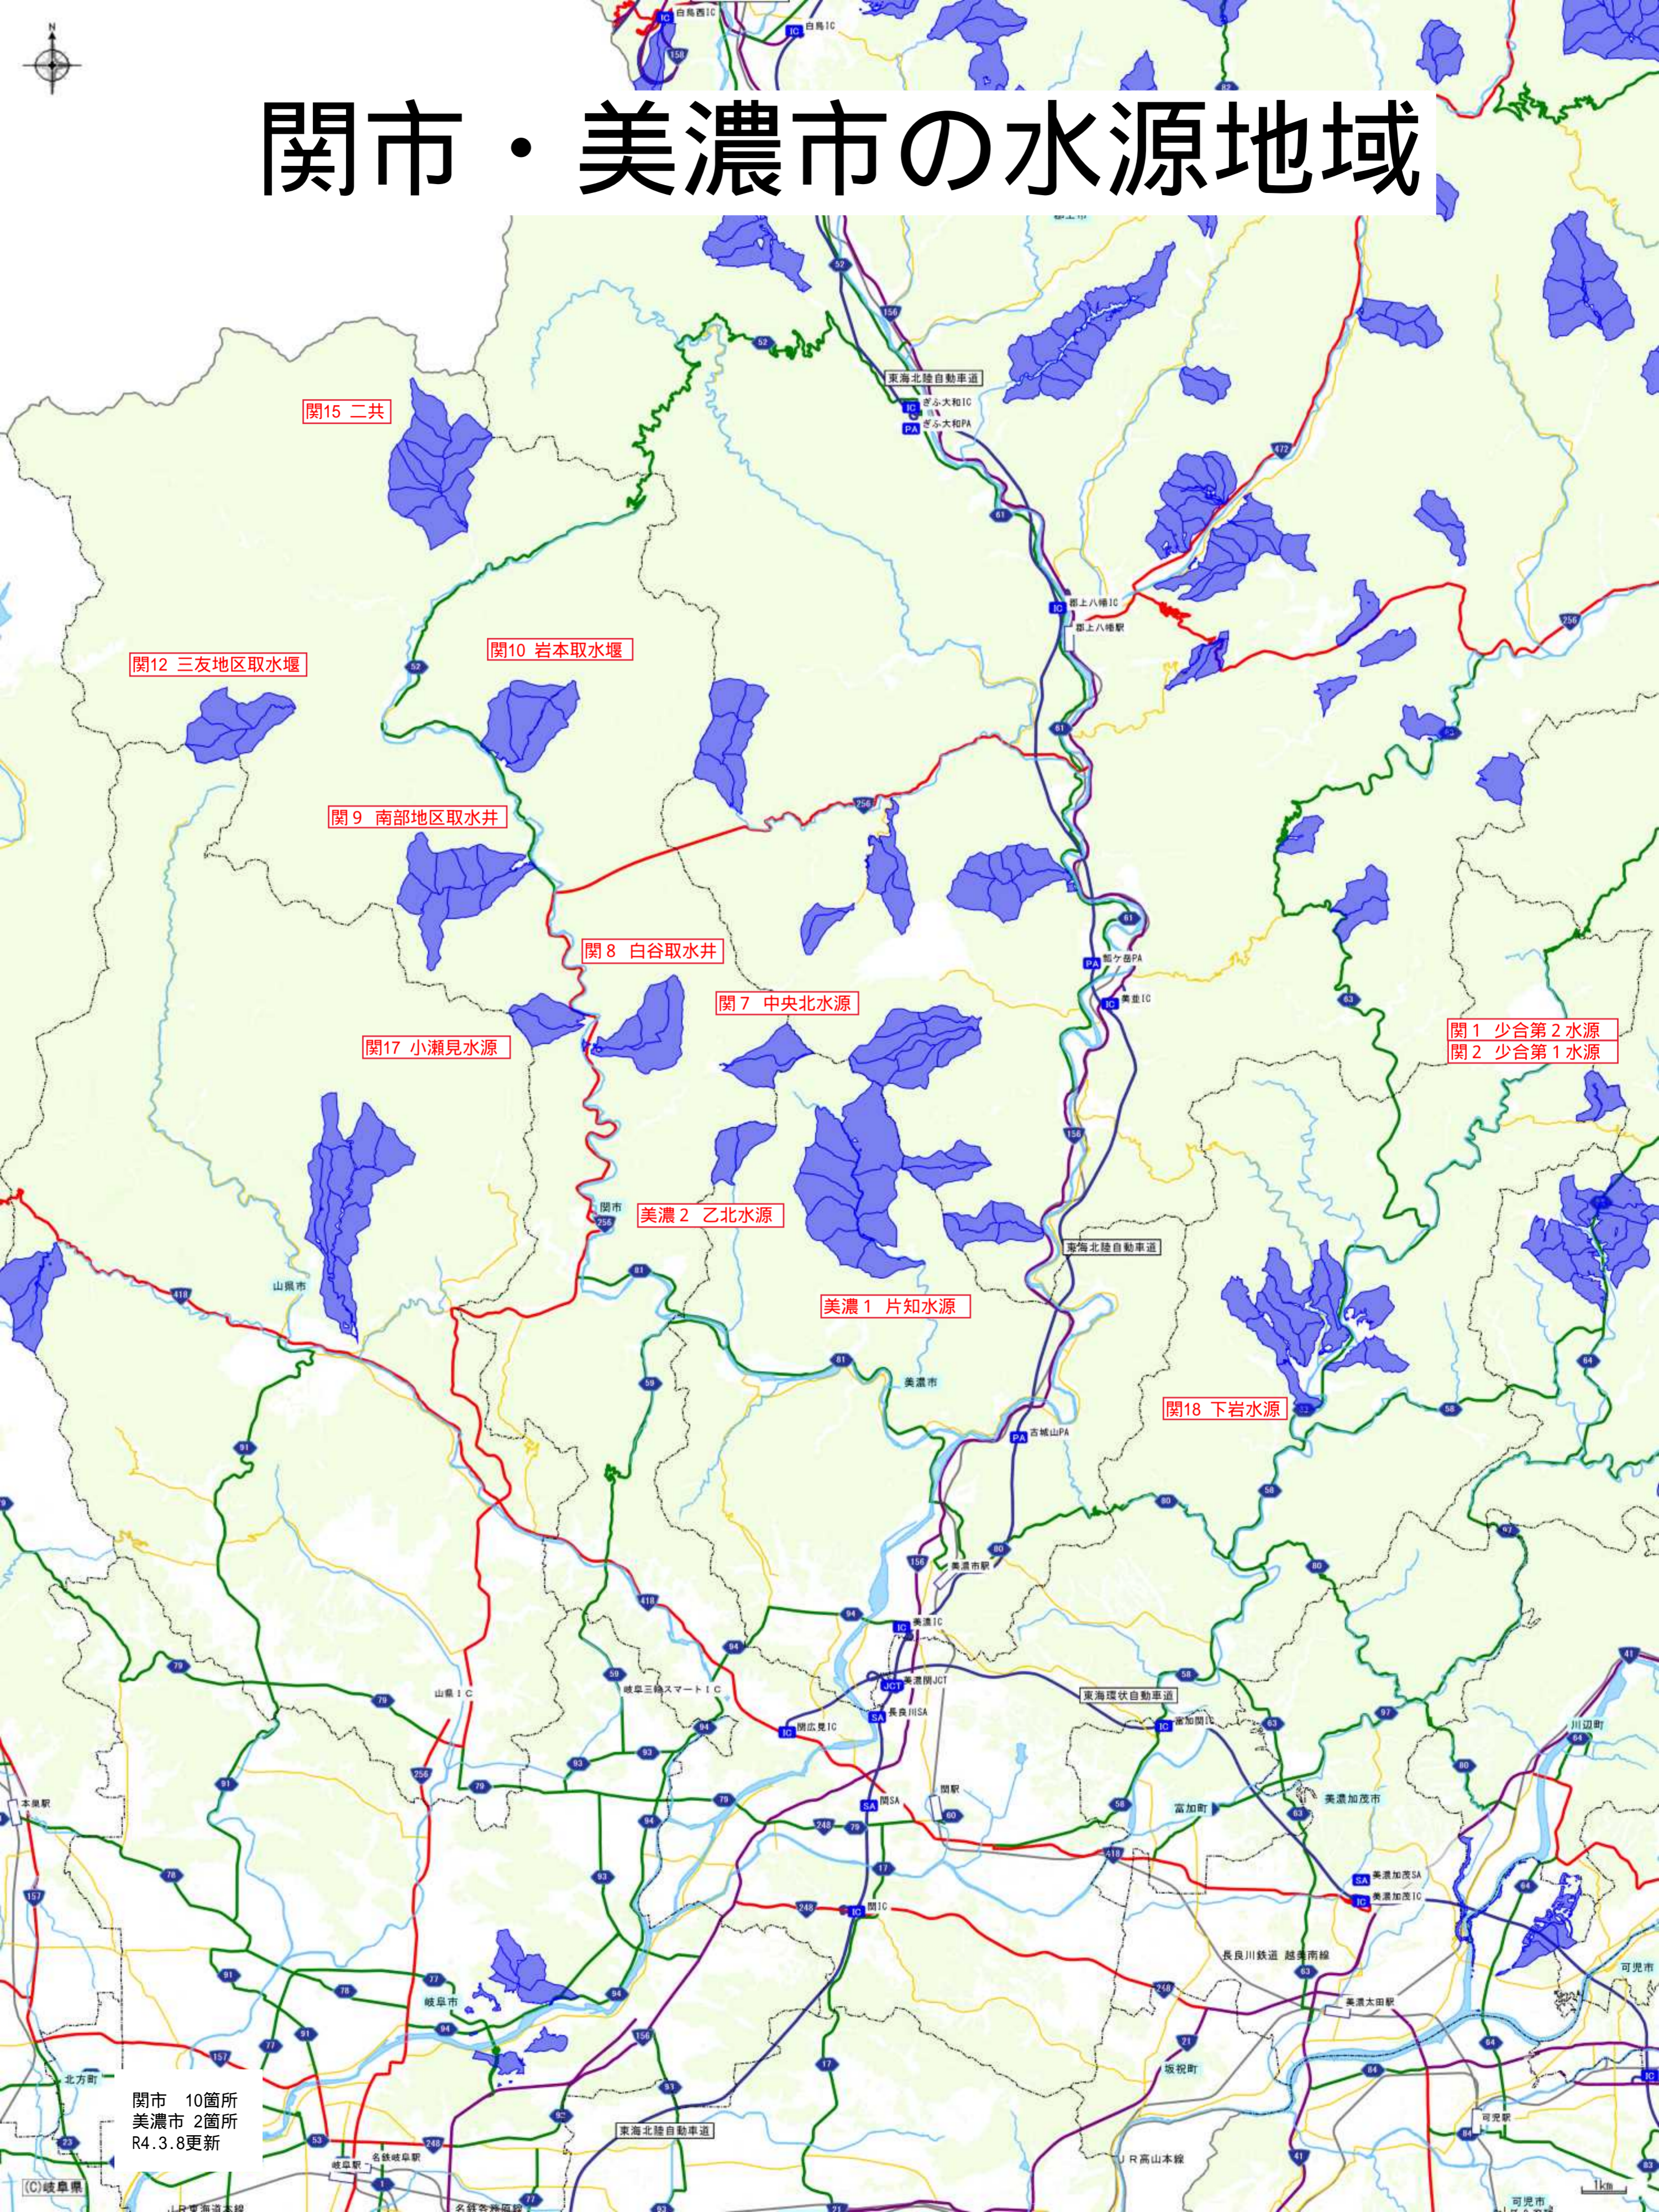

関市・美濃市の水源地域

関市 10箇所
美濃市 2箇所
R4.3.8更新