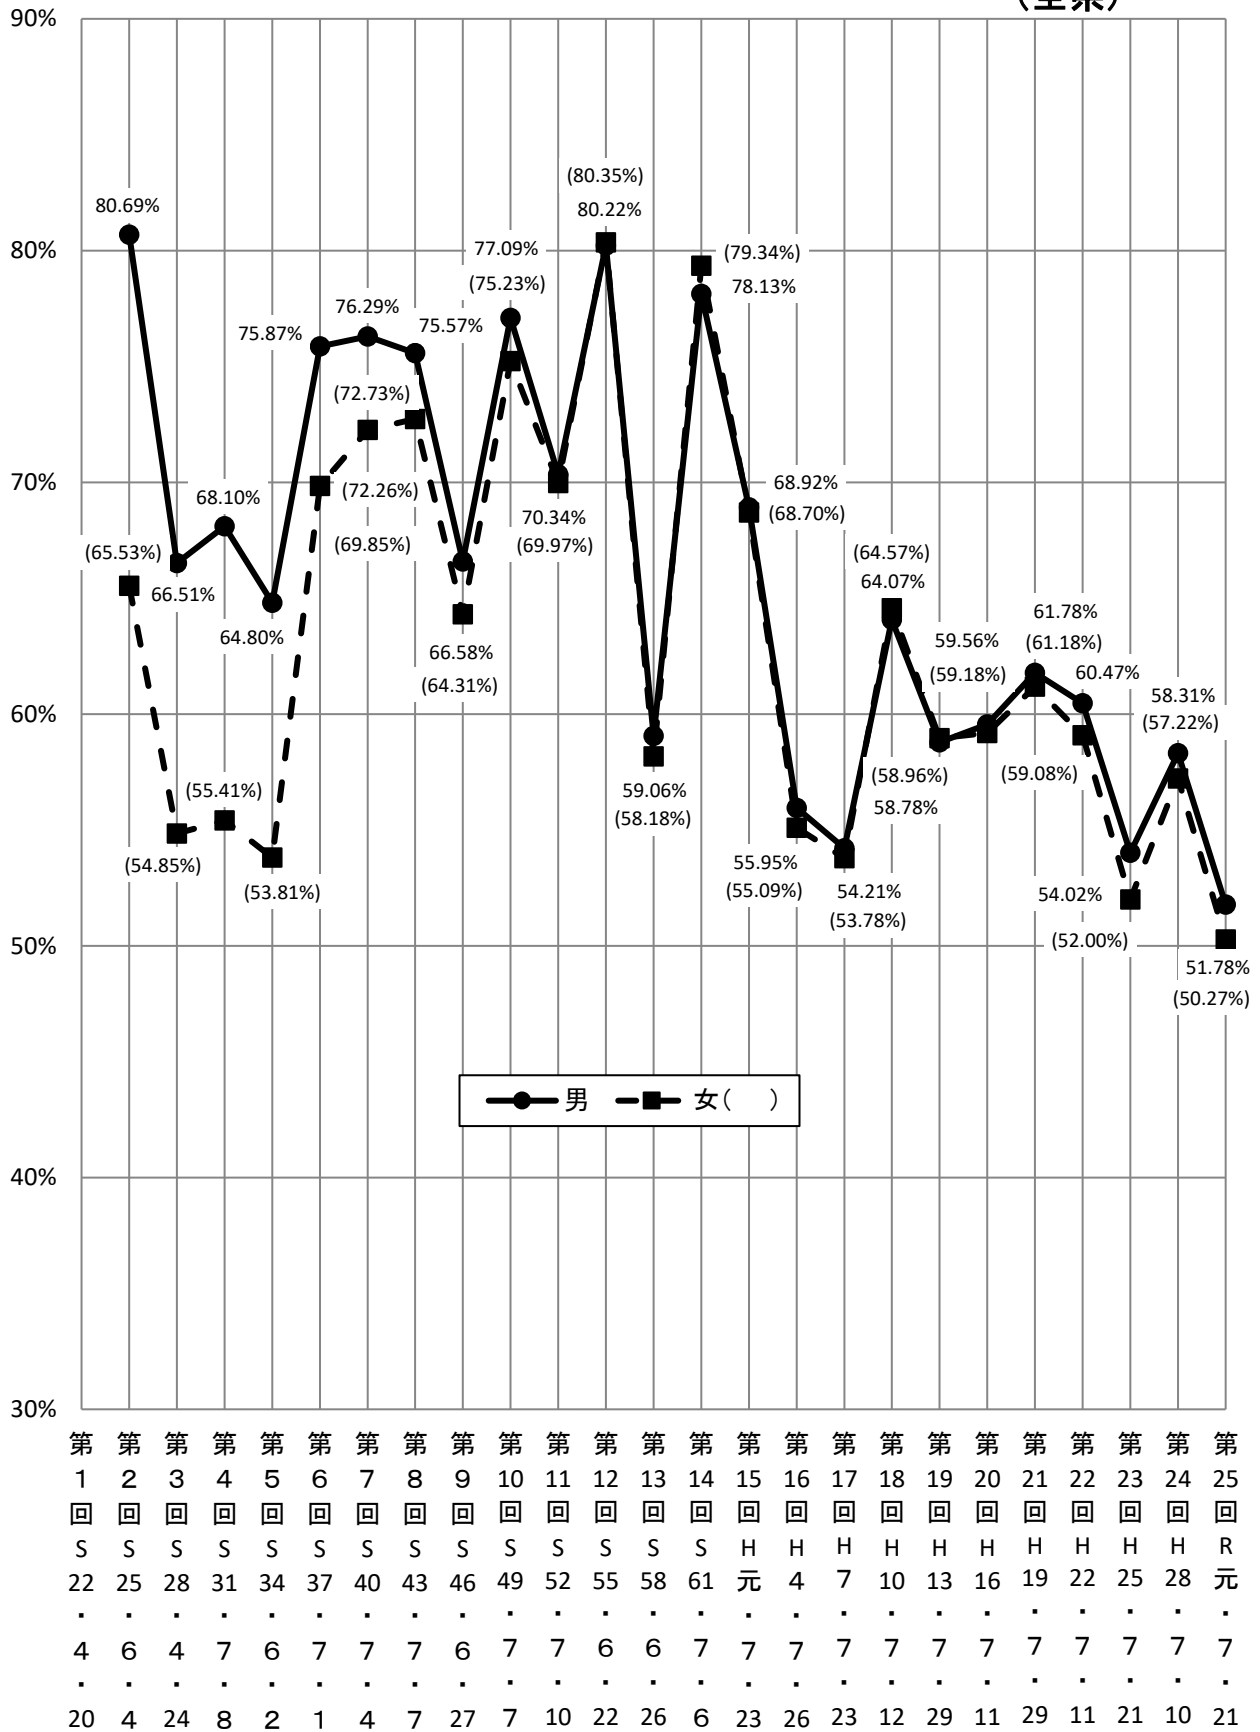

参議院議員通常選挙(地方区、選挙区)の男女別投票率の推移  
(全県)

(注) 補欠選挙を除く。  
第1回は無投票。  
第12回と第14回は衆・参ダブル選挙。  
第21回からは在外を含む。