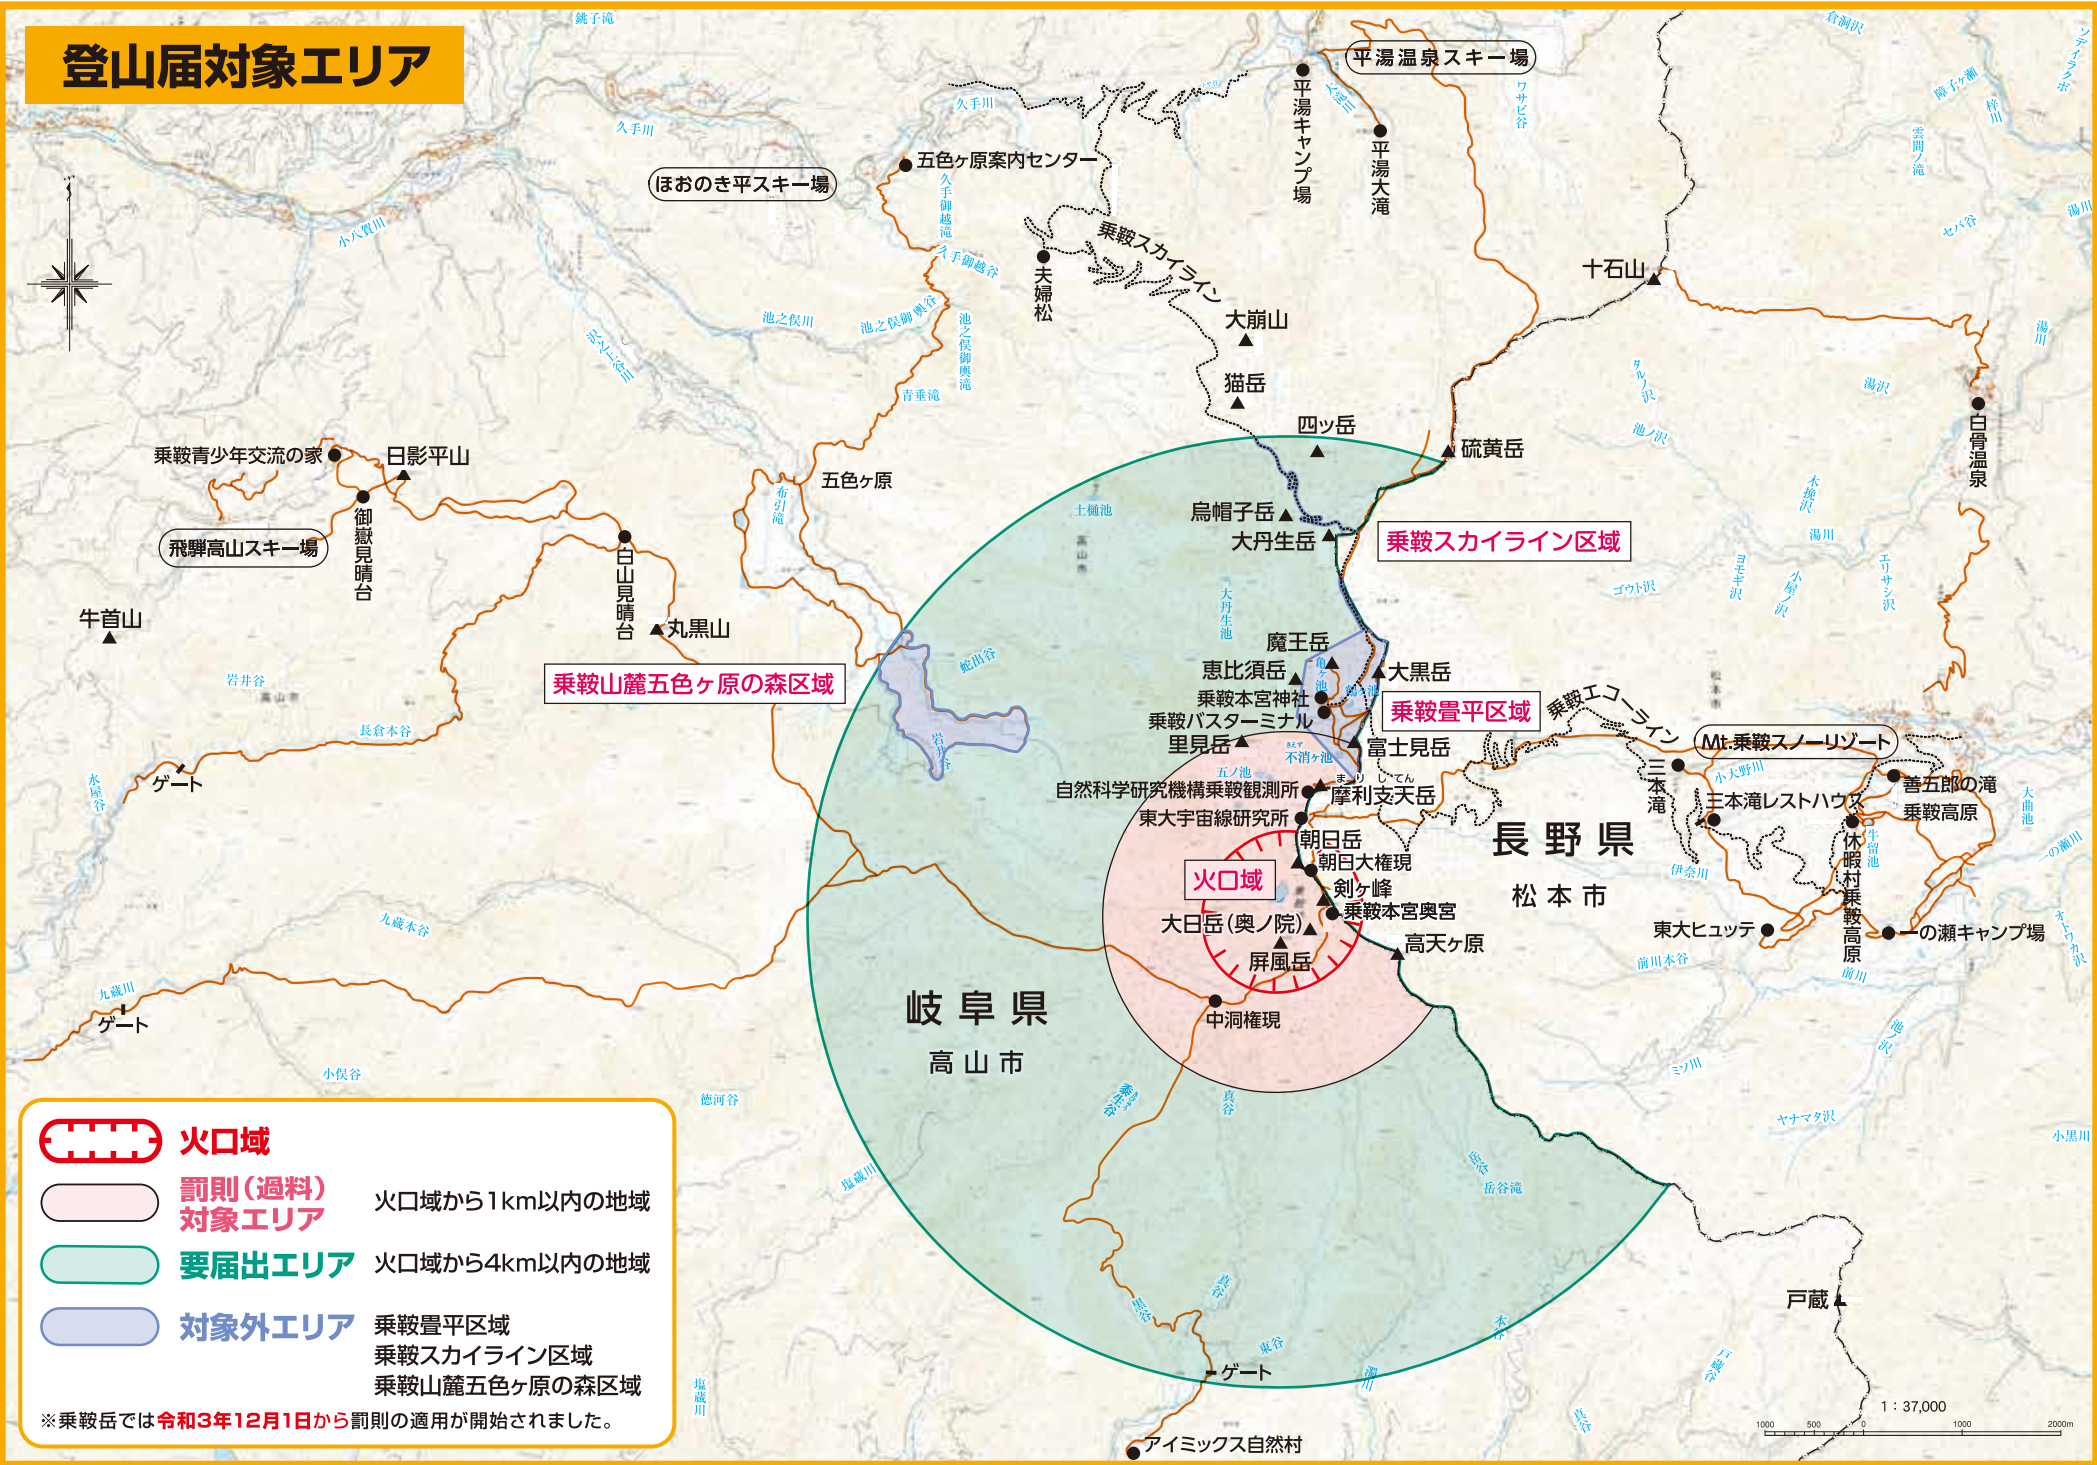

# 登山届対象エリア

-  **火口域**
-  **罰則(過料)対象エリア** 火口域から1km以内の地域
-  **要届出エリア** 火口域から4km以内の地域
-  **対象外エリア** 乗鞍豊平区域  
乗鞍スカイライン区域  
乗鞍山麓五色ヶ原の森区域

※乗鞍岳では令和3年12月1日から罰則の適用が開始されました。

1 : 37,000  
0 500 1000 2000m