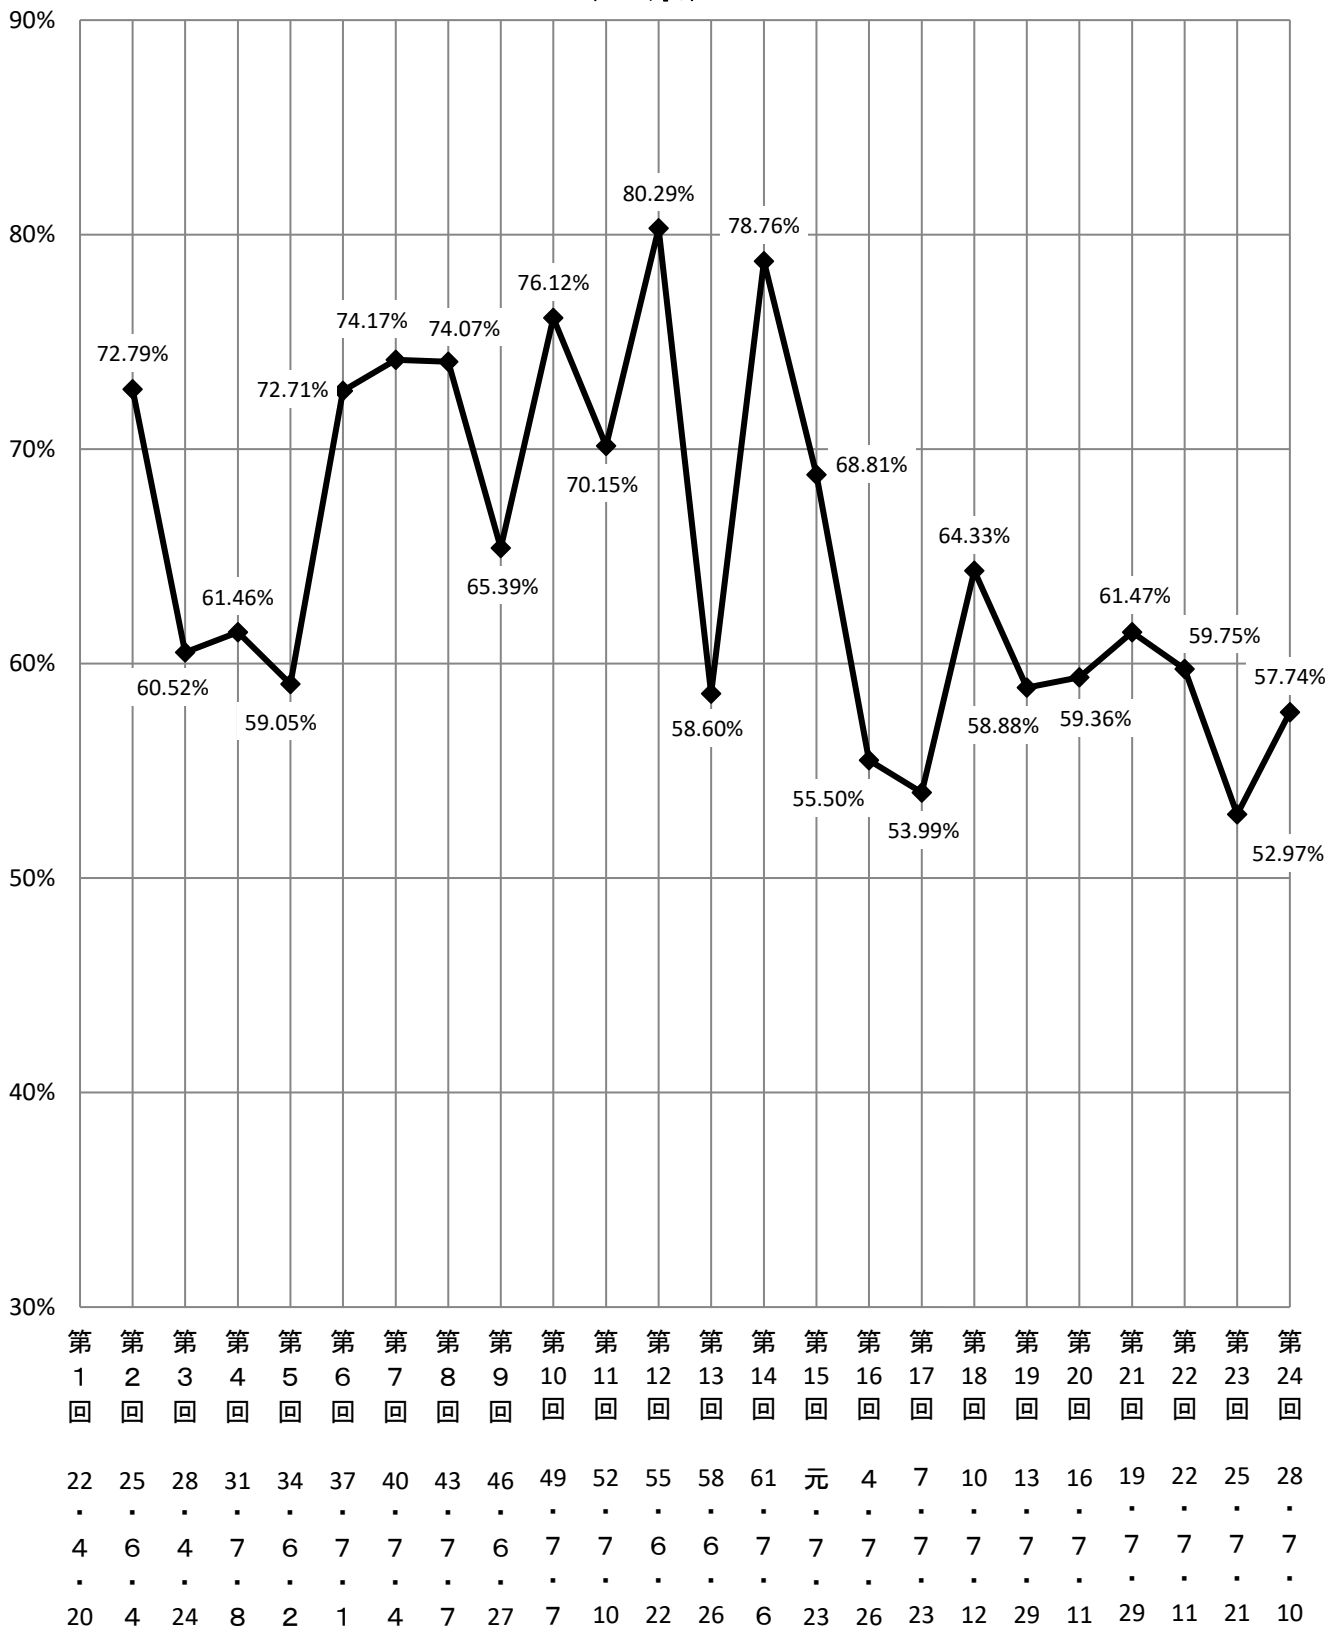

参議院議員通常選挙(地方区・選挙区)の投票率の推移 (全県)

(注) 補欠選挙を除く。
 第1回は無投票。
 第12回と第14回は衆・参ダブル選挙。
 第21回からは在外を含む。