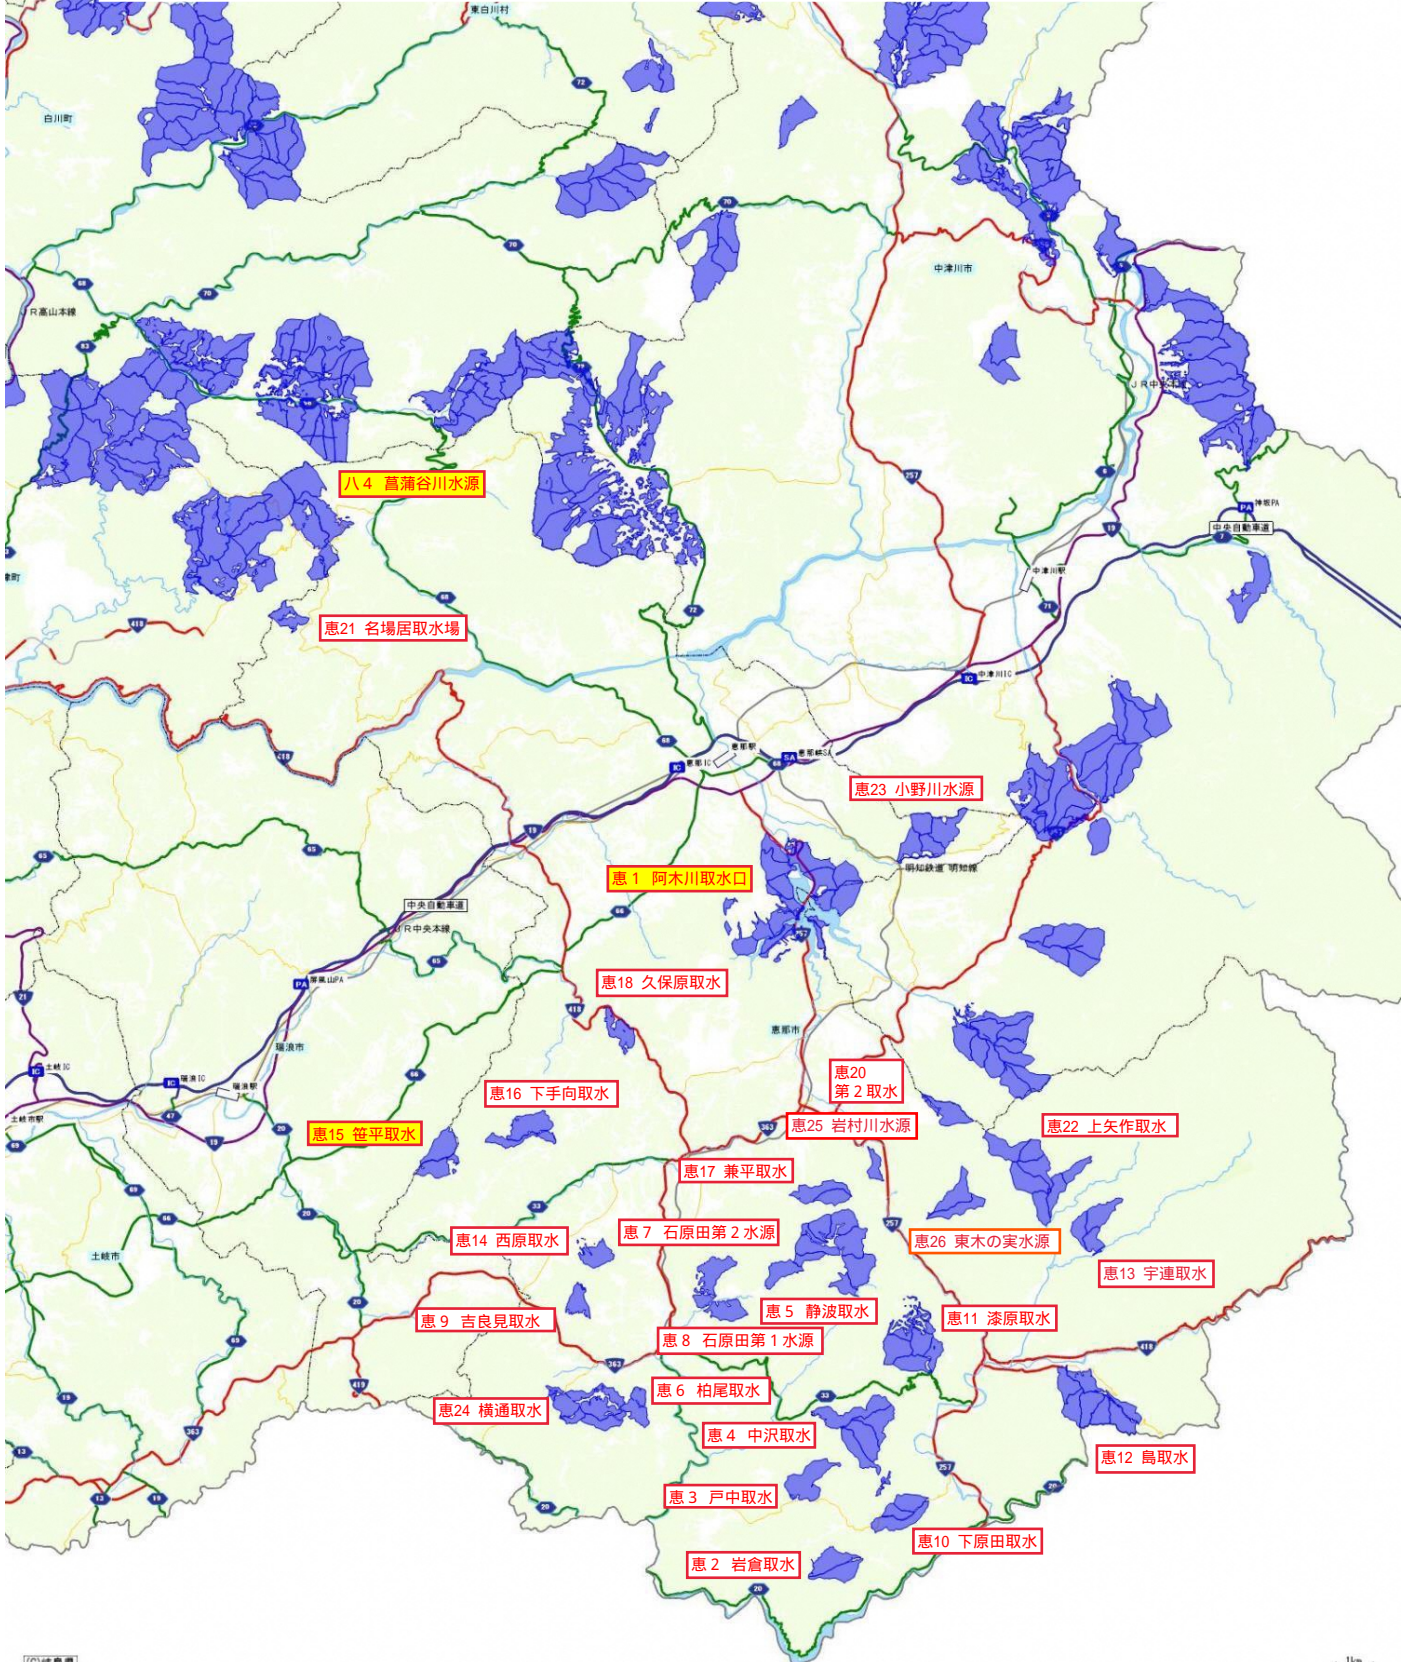

瑞浪市・恵那市の水源地域

©岐阜県

隣接市町村を含む水源地域

1km