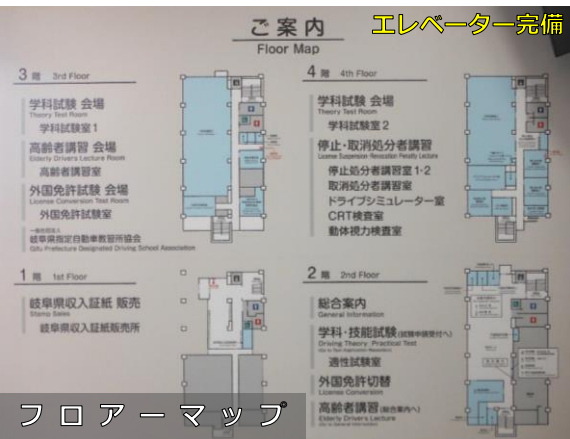

運転免許試験場新庁舎完成! 令和3年5月6日(木)から 運用開始

運転免許試験場現庁舎は...

- ・設備が古い
 - ・施設が狭い
 - ・バリアフリーに未対応
- などの問題を抱えており、利用される県民の皆様にご不便をお掛けしていました。

そこで...

バリアフリー対策とプライバシー保護に配慮した新庁舎を建設しました

【電子表示板】... 合格者の番号を表示
受験者のプライバシーを確保

広い部屋で間隔も十分

授乳室や女性用パウダースペースもあるのね。

新庁舎は完成しましたが、今後、現庁舎の解体や技能試験コース改修工事などが予定されています。ご迷惑をお掛けしますが、どうぞよろしくお願い致します。

ツイッター

交通安全情報