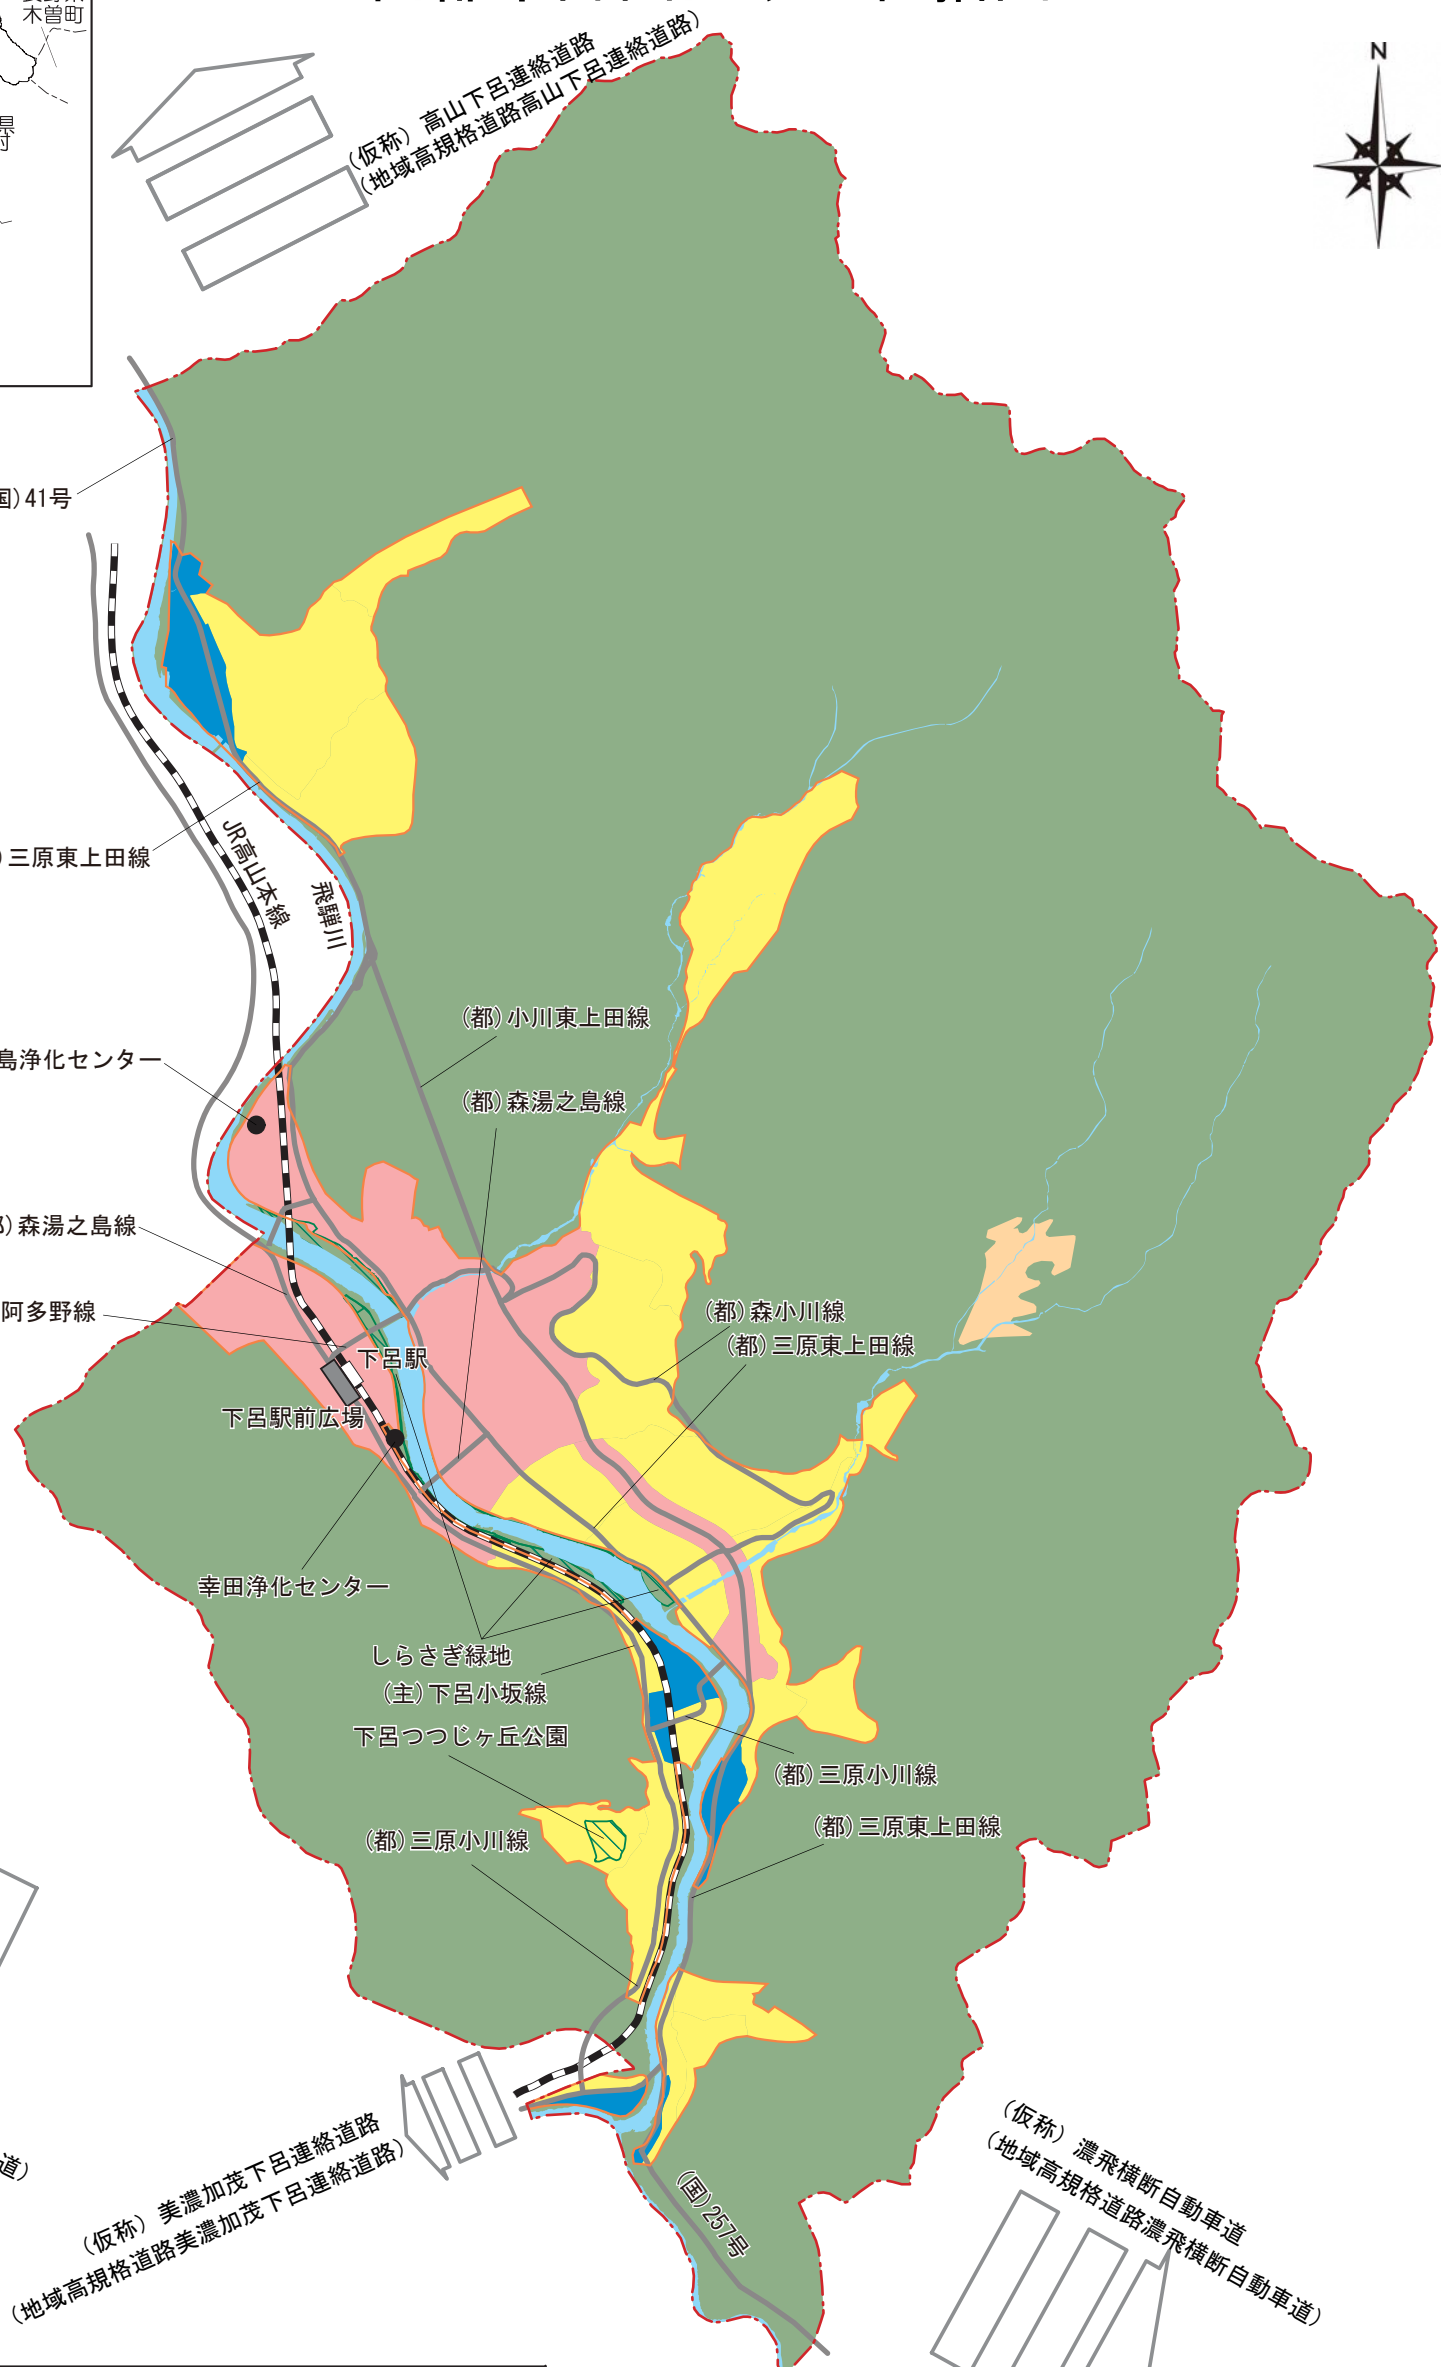

下呂都市計画区域 総括図

	都市計画区域界		主要な公園・緑地等
	市街地(用途地域)		その他主要な都市施設
	主要な道路		住居系
	主要な道路(構想)		商業系
	駅前広場		工業系
	鉄道		その他(農地、集落他)
	主要な河川		その他(森林他)