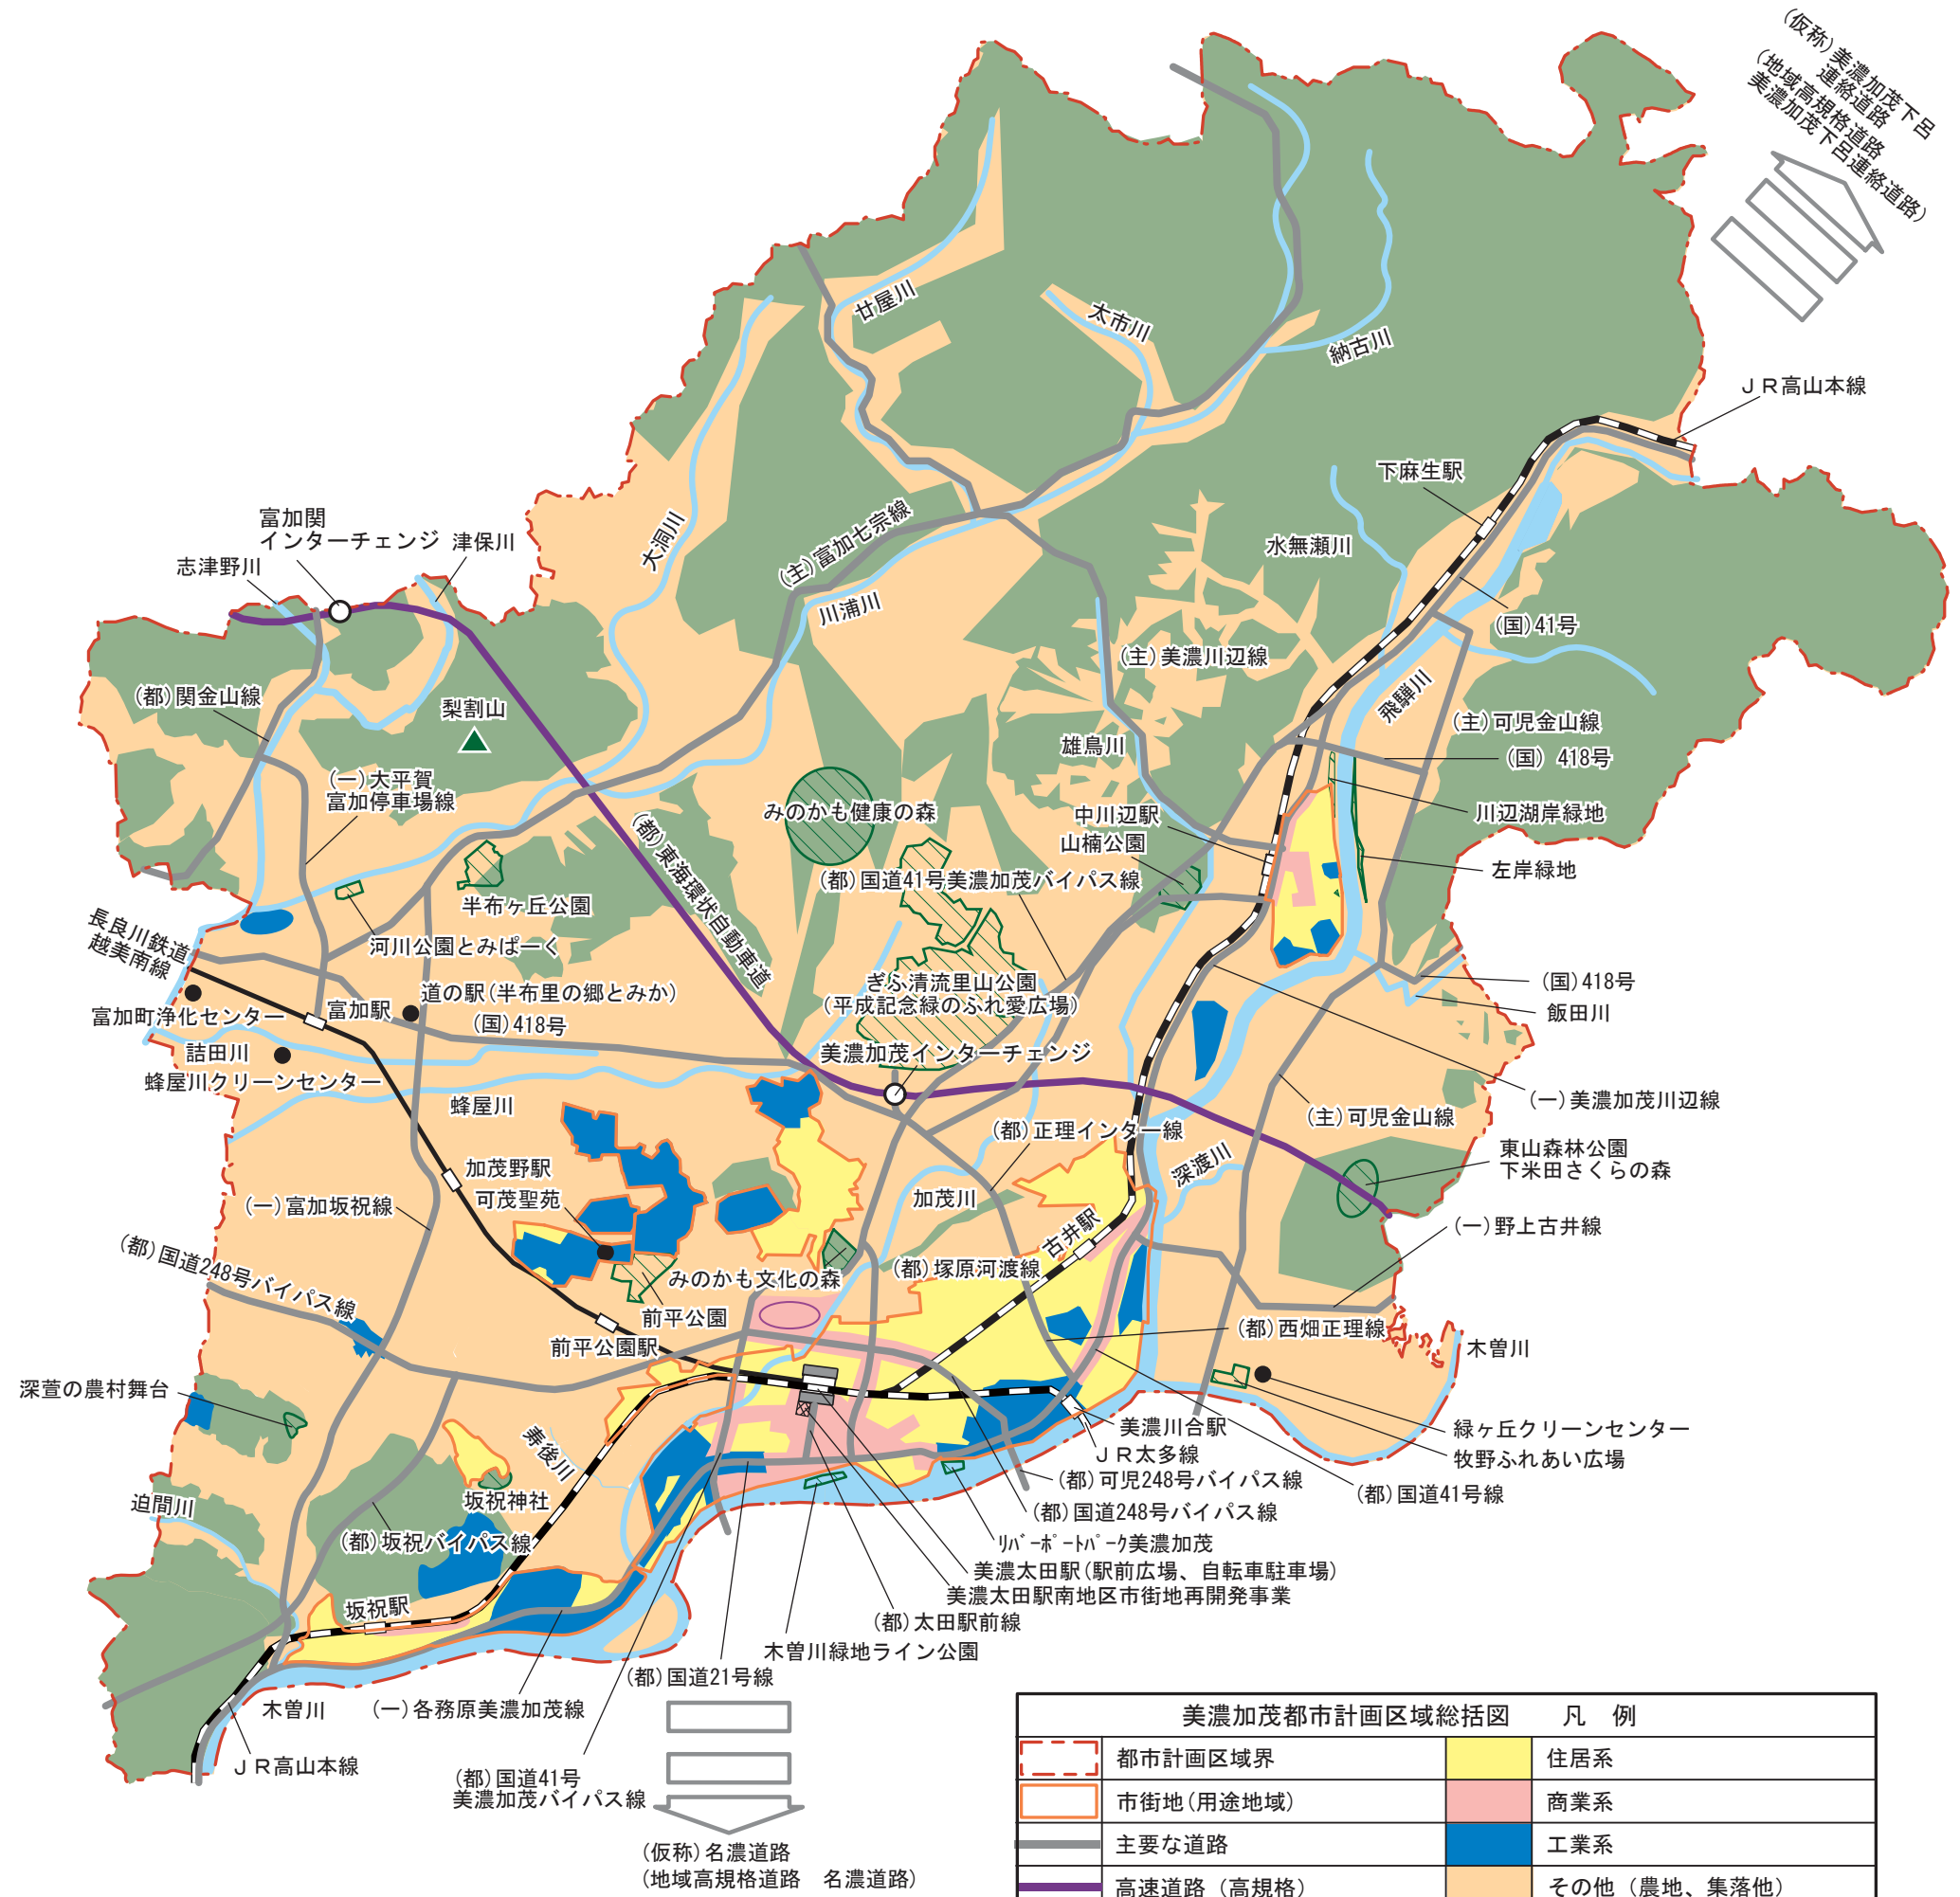

美濃加茂都市計画区域 総括図

(仮称)名濃道路
(地域高規格道路 名濃道路)

(仮称)美濃加茂下田
連絡道路
(地域高規格道路
美濃加茂下田連絡道路)