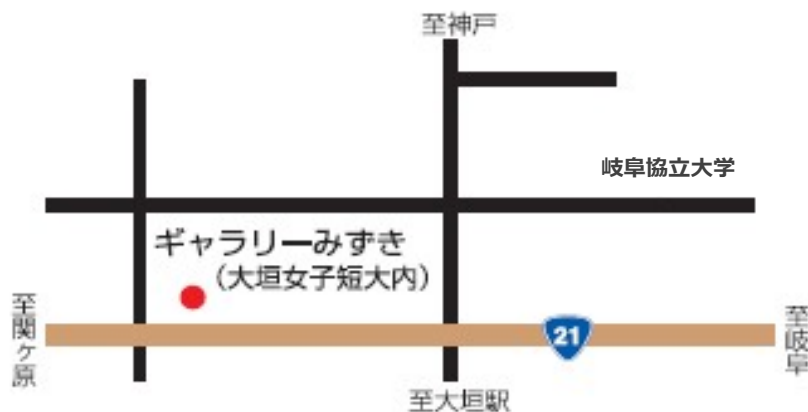

ギャラリーみずき

大垣市西之川町1-109 大垣女子短期大学内 TEL.0584-81-6811

大垣女子短期大学デザイン美術学科の在学生・卒業生の作品を中心に展示し、2週間を単位として企画展を開催しています。

学生の力作をおたのしみください。

SEINO

西濃地域

DATA

交通	JR大垣駅から名阪近鉄バスにて約10分「大垣女子短期大学前」下車
開館時間	9:00~16:00(要事前連絡)
休館日	土・日・祝日・夏期・冬期の休業日
入館料	無料
駐車場	有 50台(無料)
URL	http://www.ogaki-tandai.ac.jp/area/gallery/ (大垣女子短大)