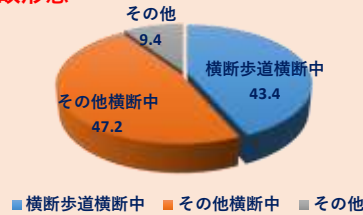

### 保護者の方へ

子どもの目線で、通学路に潜む危険な場所を確認して、危険な場所などを具体的に教えてあげてください。

### 運転手の方へ

発見の遅れにより、道路を渡る子どもをはねてしまう交通事故が目立ちます。「横断歩道は歩行者優先」ということを忘れないでください。

### 新入学児童の交通事故について（過去5年）

#### 事故形態

小学1年生の交通事故の約半数が登下校中に発生し、そのうち約9割が「横断中」の事故です。  
道路を渡る時は、「止まって」「見て」「車が来ないことを確かめて」を習慣つけましょう。

交番