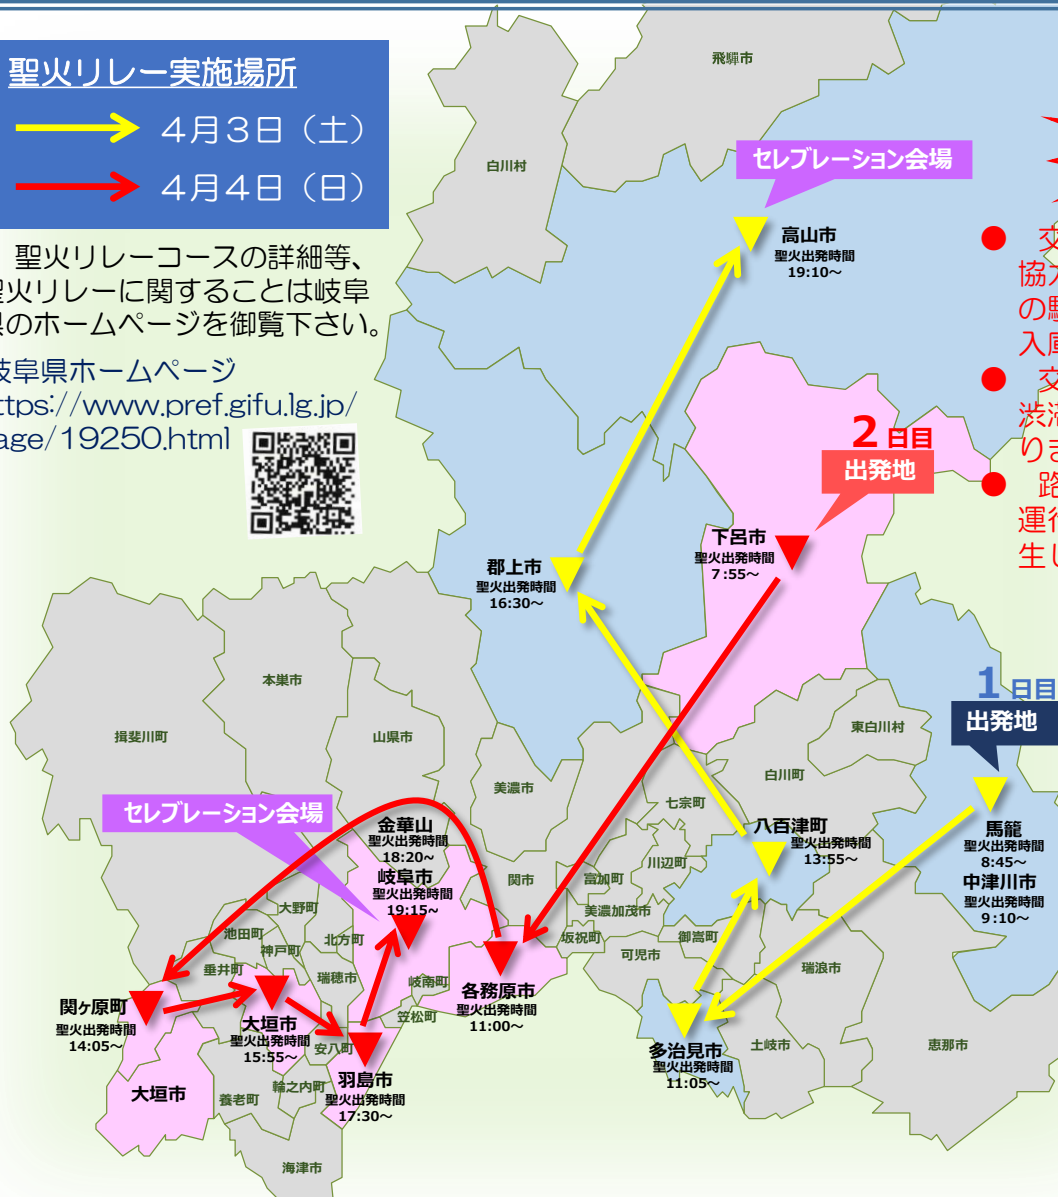

# 東京オリンピック聖火リレーの実施に伴う 交通規制にご注意下さい!

東京2020オリンピック聖火リレーは、3月25日(木)に福島県をスタートしました。  
岐阜県では、4月3日(土)、4日(日)の2日間に渡り実施予定です。  
この2日間、**聖火は県内各地を通過する予定(下図参照)ですが、その際は大規模な交通規制が行われます**ので、付近をご通行の際はご注意ください。

## 聖火リレー実施場所

- 4月3日(土)
- 4月4日(日)

※ 聖火リレーコースの詳細等、聖火リレーに関することは岐阜県のホームページを御覧下さい。

▶ 岐阜県ホームページ  
<https://www.pref.gifu.lg.jp/page/19250.html>

- 交通規制中は迂回等にご協力をお願いします(沿道の駐車場や駐輪場からの出入庫も制限されます。)
- 交通規制に伴い、付近に渋滞が発生するおそれがありますのでご注意ください。
- 路線バス等に運休・迂回運行・ダイヤの遅れなどが生じることも予想されます。

聖火リレーコース周辺はドローン等の小型無人機の飛行も禁止されています。

RAI (ライ) REN (レン)

聖火リレーコース及びその周辺の安全と交通事故防止のための交通規制ですので、御理解と御協力をお願い致します。

岐阜県警では交通安全情報を配信しています!  
交通安全情報URL <https://www.pref.gifu.lg.jp/police/kotsuanzen/>  
ツイッターURL <https://twitter.com/gpkoutsuukikaku>

交通安全情報