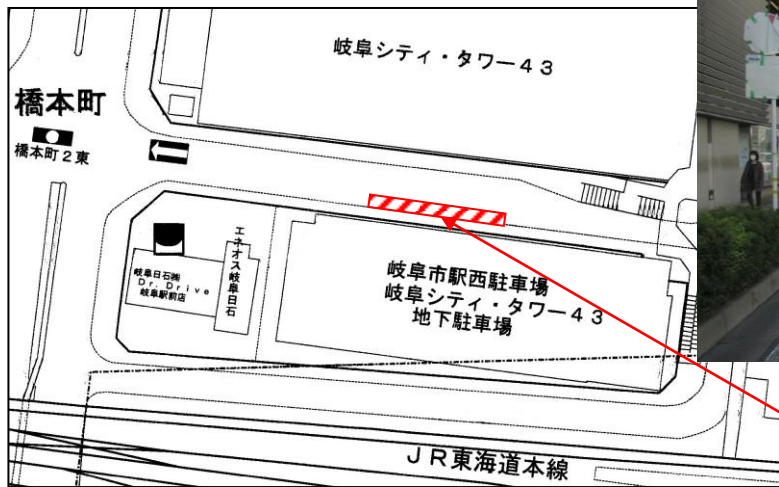

岐阜中警察署からのお知らせ

貨物専用駐車スペース が新設されました。

駐車規制が見直され、岐阜市橋本町2丁目地内の下記駐車禁止区間においては、集配中の貨物自動車に限り、取締り対象から除外されます。

貨物駐車規制除外場所

岐阜市橋本町2丁目地内 (岐阜シティ・タワー43 南側道路)

- 新設場所は3車線の一方通行道路の一番左側の車線
- 駐車可能スペースは、約20メートル
- 使用可能は、貨物集配中の貨物自動車のみ
- 駐車可能時間は、午前9時から午後8時まで

集配中の貨物自動車以外は、違反となります。乗用車など対象外の車両は駐車しないでください。

新岐阜県警察マスコット

お問い合わせ先

岐阜中警察署 交通第一課

058-263-0110 (内線 422)