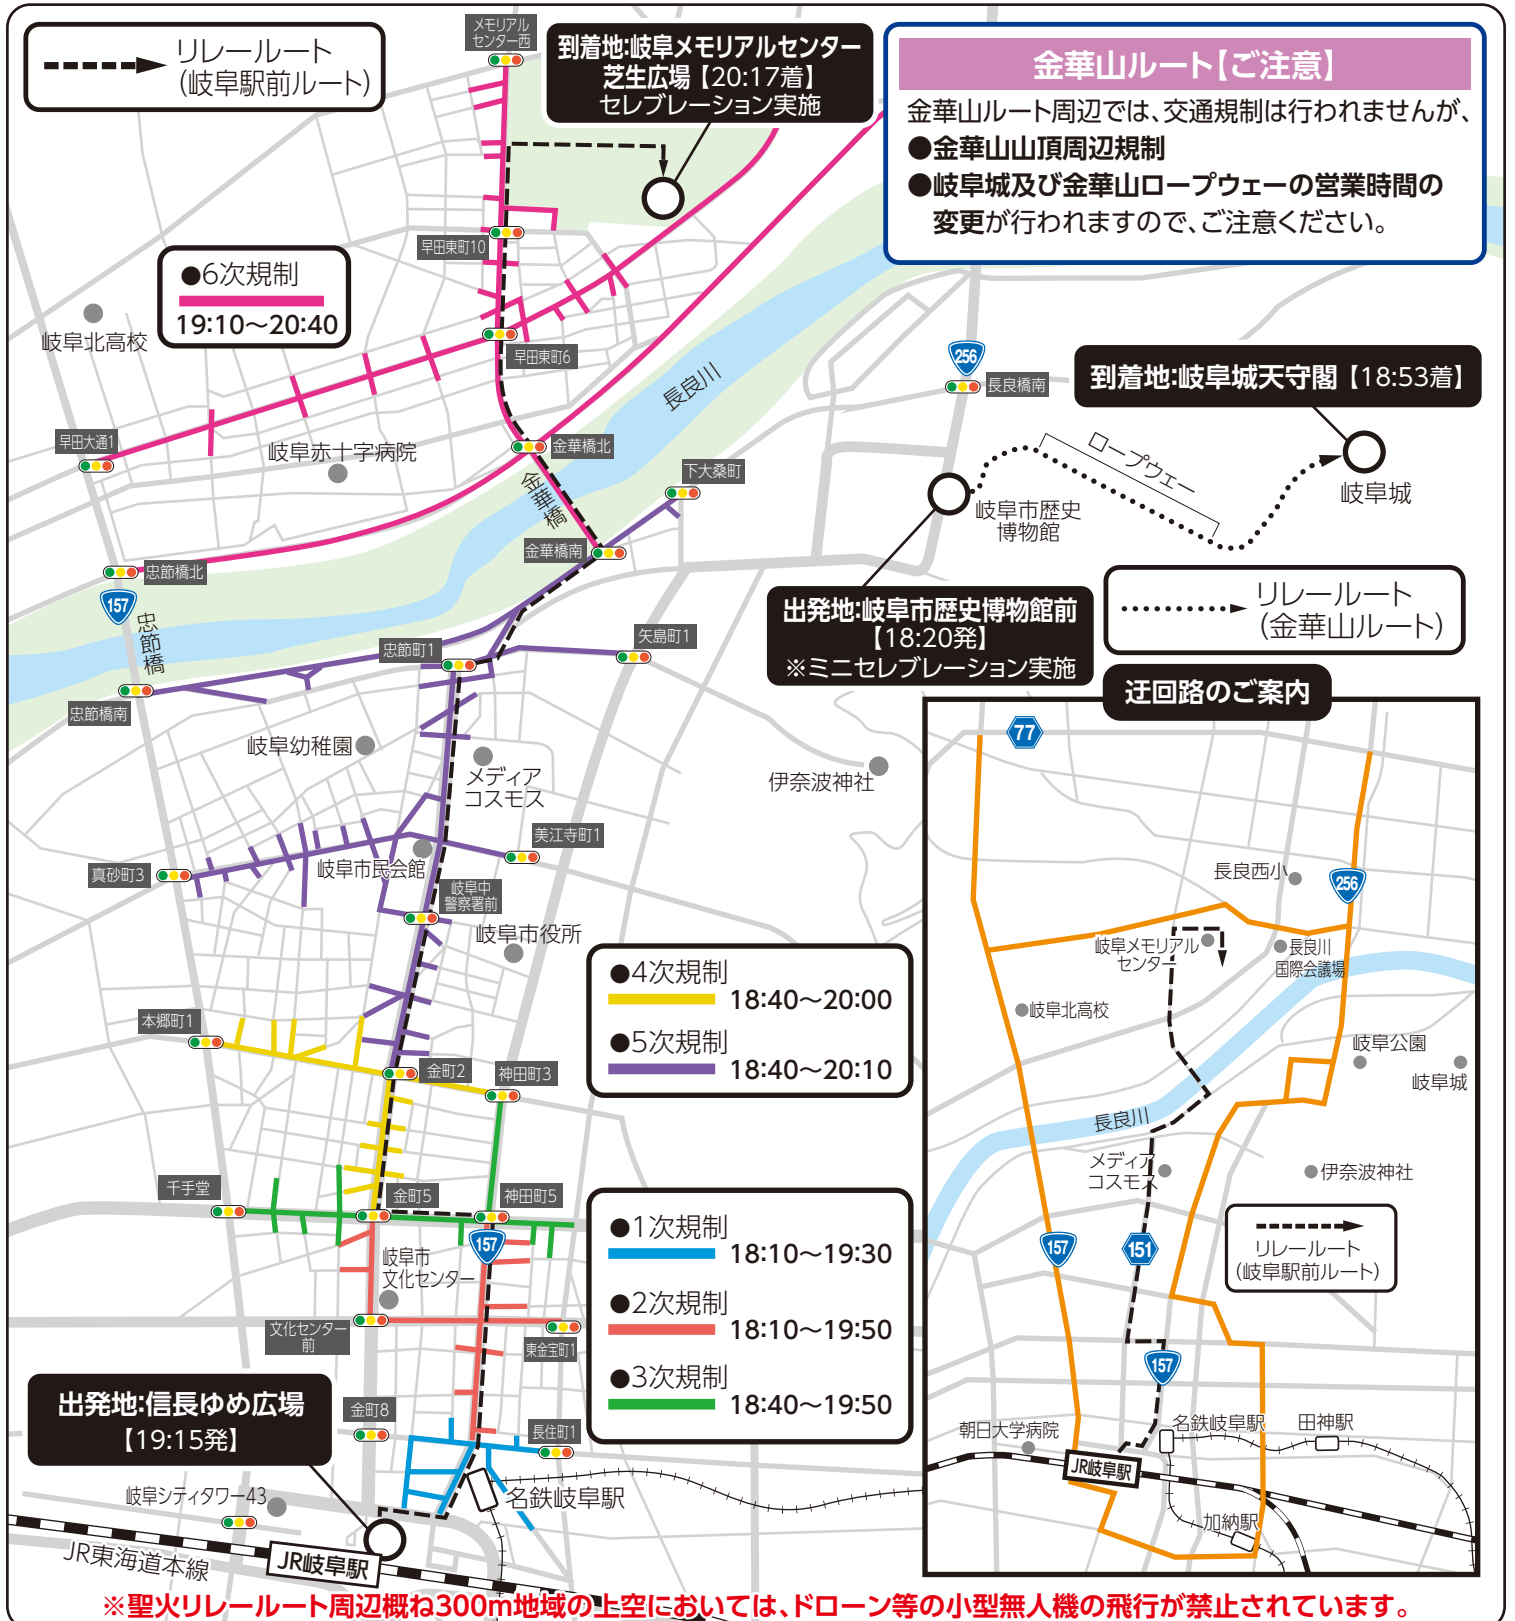

東京2020オリンピック聖火リレーに伴う交通規制のお知らせ

2021年 **4月4日** 日

岐阜市

ご不便をおかけしますがご協力をお願いします。

予定時間 ●聖火リレー【金華山】岐阜市歴史博物館前18:20発～岐阜城天守閣18:53着

【市街地】信長ゆめ広場19:15発～岐阜メモリアルセンター芝生広場20:17着 (約10分前には、先導広報列車が通過します)

沿道における聖火ランナーの走行の様子は、インターネットのライブ中継で視聴していただくことが可能ですので、沿道の密集を避けるために、なるべくライブ中継でご覧いただきますようお願いいたします。

岐阜県庁ホームページ

岐阜県 聖火リレー 検索

お問い合わせ先：岐阜市役所 市民スポーツ課 TEL.058-214-2134