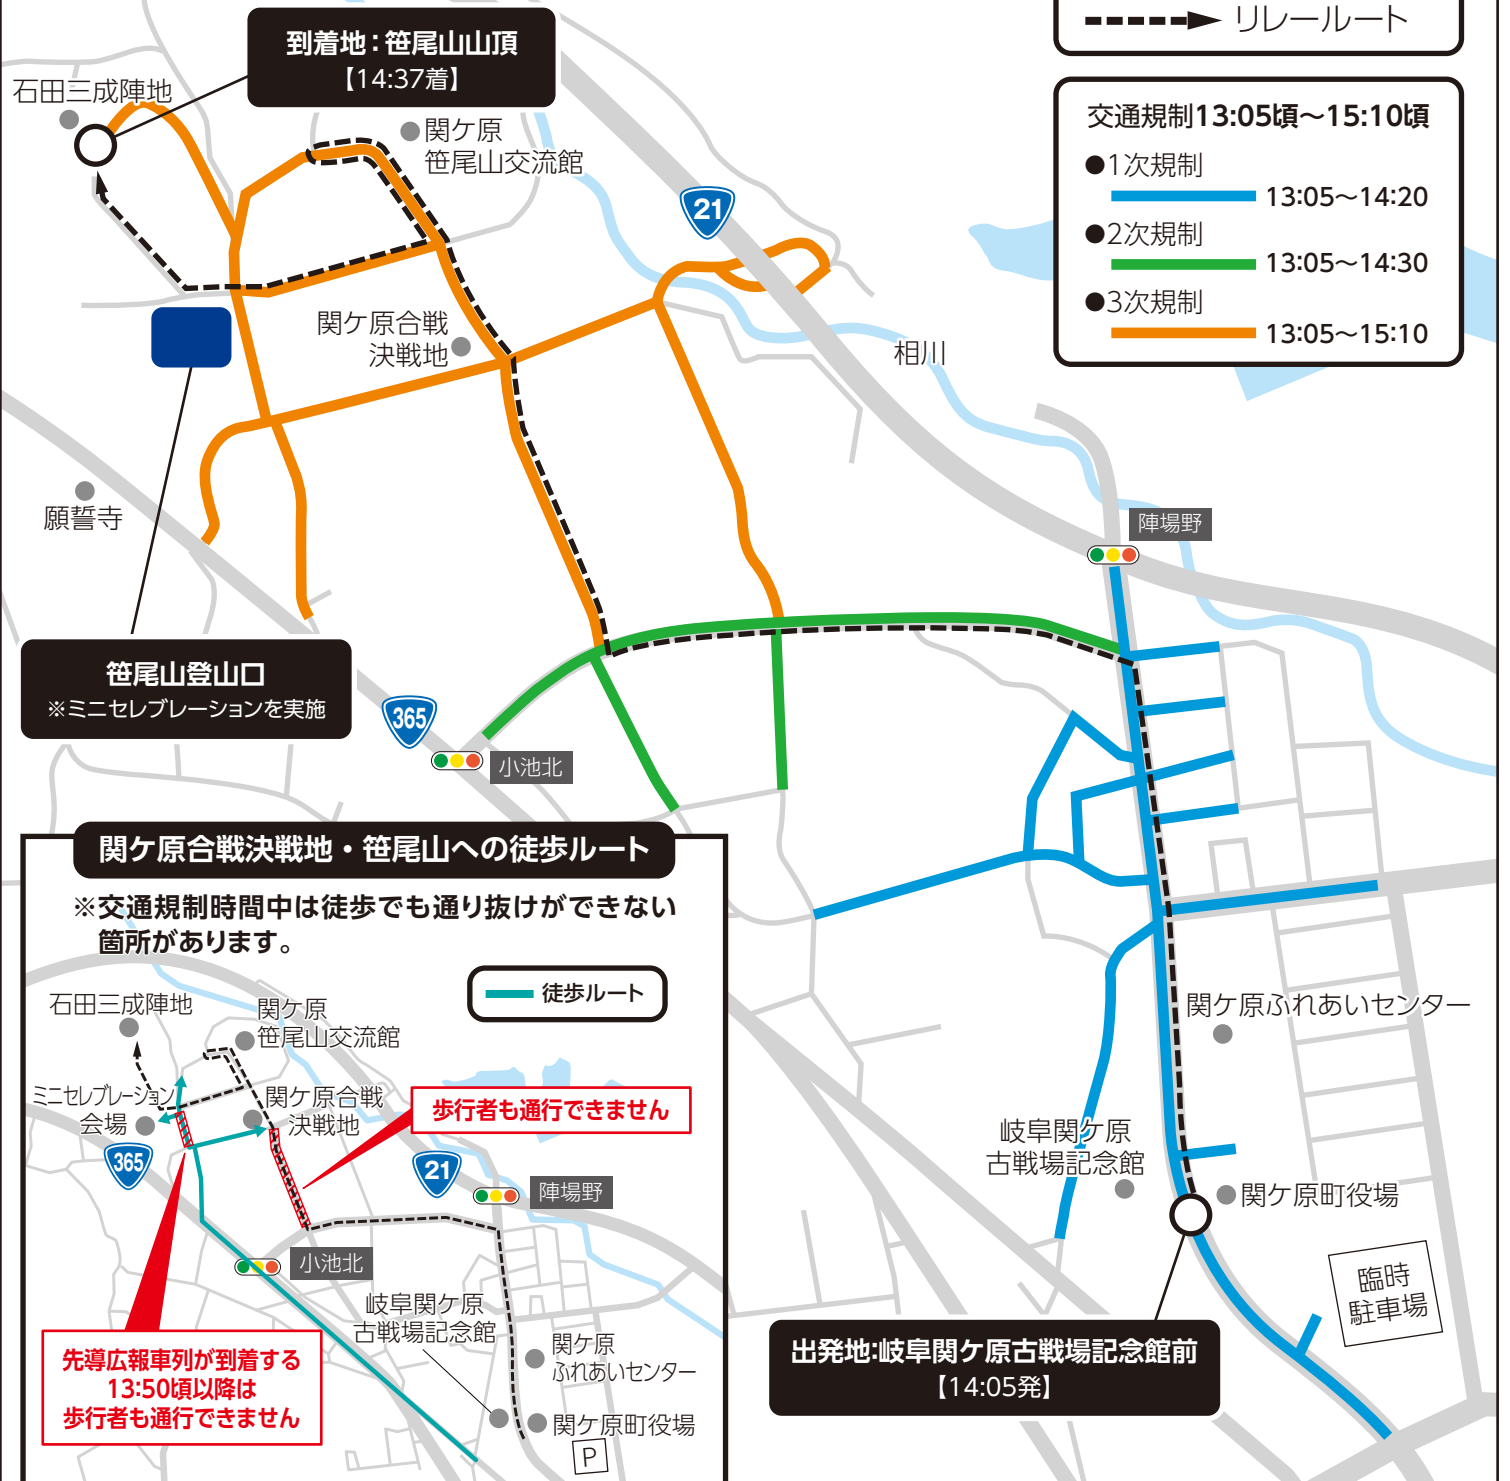

# 東京2020オリンピック聖火リレーに伴う交通規制のお知らせ

2021年 **4月4日** **日** **関ヶ原町** ご不便をおかけしますがご協力をお願いします。

予定時間 ●聖火リレー 岐阜関ヶ原古戦場記念館前14:05発～笹尾山山頂14:37着(約25分前には、先導広報車列が通過します)

## 車両に関する交通規制

※聖火リレールート周辺概ね300m地域の上空においては、許可を受けていないドローン等の小型無人機の飛行が禁止されています。

沿道における聖火ランナーの走行の様子は、インターネットのライブ中継で視聴していただくことが可能ですので、沿道の密集を避けるために、なるべくライブ中継でご覧いただきますようお願いいたします。

岐阜県庁ホームページ

岐阜県 聖火リレー 検索