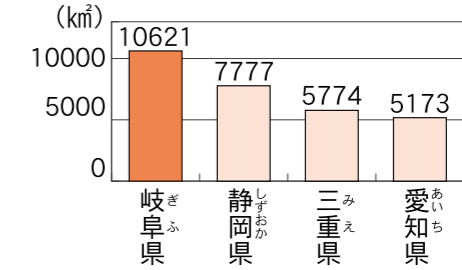

こたえと解説

表やグラフで比べると、
答えがはっきり見えるね。

A1 岐阜県の人口は、全国47都道府県の中で、多い方から何位？（平成27年）

人口が
岐阜県より多い
都道府県
【16都道府県】

（人口が多い順）

- 東京都、神奈川県、大阪府、
- 愛知県、埼玉県、千葉県、
- 兵庫県、北海道、福岡県、
- 静岡県、茨城県、広島県、
- 京都府、宮城県、新潟県、
- 長野県

岐阜県の人口 約203万人
全国17位

人口が
岐阜県より少ない
都道府県
【30都道府県】

- 栃木県、群馬県、岡山県、福島県、
- 三重県、熊本県、鹿児島県、沖縄県、
- 滋賀県、山口県、愛媛県、長崎県、
- 奈良県、青森県、岩手県、大分県、
- 石川県、山形県、宮崎県、富山県、
- 秋田県、香川県、和歌山県、山梨県、
- 佐賀県、福井県、徳島県、高知県、
- 島根県、鳥取県

こたえは
② 17位
だよ

さらに詳しくは、6ページへ→

A2 現在の岐阜県では、1年間で生まれた人の数と、死亡した人の数のどちらが多い？（令和元年）

こたえは
② 死亡した人
だよ

さらに詳しくは、8ページへ→

A3 岐阜県、愛知県、三重県、静岡県の中で、一番面積が広いのはどこ？（令和元年）

こたえは
① 岐阜県
だよ

さらに詳しくは、12ページへ→

A4 岐阜県の土地の使われ方のうち、一番面積が広いのは、どんな土地？（平成30年）

こたえは
② 森林
だよ

さらに詳しくは、12ページへ→