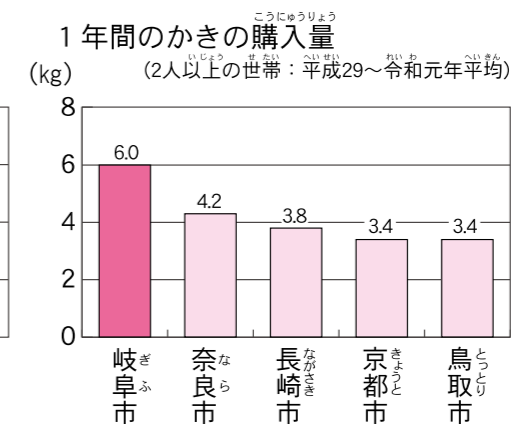

こたえは
② 死亡した人
だよ

さらに詳しくは、8ページへ→

A3 岐阜県、愛知県、三重県、静岡県の中で、一番面積が広いのはどこ？（令和元年）

こたえは
① 岐阜県
だよ

さらに詳しくは、12ページへ→

A4 岐阜県の土地の使われ方のうち、一番面積が広いのは、どんな土地？（平成30年）

こたえは
② 森林
だよ

さらに詳しくは、12ページへ→

A5 岐阜県では、ある果物の収穫量が全国4位、岐阜市の家庭では、その果物の購入量が全国1位だけど、その果物とは？

こたえは
③ かき
だよ

さらに詳しくは、14ページへ→