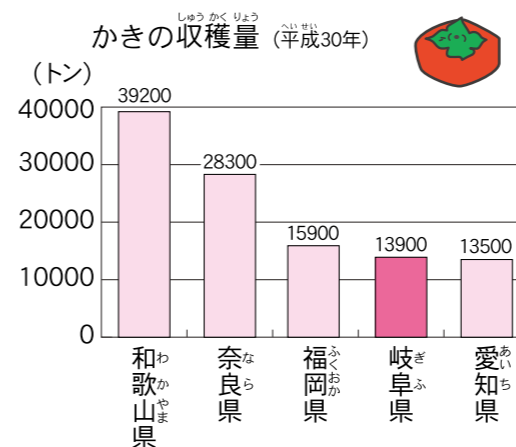

人口が
岐阜県より少ない
都道府県
【30都道府県】

- 栃木県、群馬県、岡山県、福島県、
- 三重県、熊本県、鹿児島県、沖縄県、
- 滋賀県、山口県、愛媛県、長崎県、
- 奈良県、青森県、岩手県、大分県、
- 石川県、山形県、宮崎県、富山県、
- 秋田県、香川県、和歌山県、山梨県、
- 佐賀県、福井県、徳島県、高知県、
- 島根県、鳥取県

こたえは
② 17位
だよ

さらに詳しくは、6ページへ→

A2 現在の岐阜県では、1年間で生まれた人の数と、死亡した人の数のどちらが多い？（令和元年）

こたえは
② 死亡した人
だよ

さらに詳しくは、8ページへ→

A3 岐阜県、愛知県、三重県、静岡県の中で、一番面積が広いのはどこ？（令和元年）

こたえは
① 岐阜県
だよ

さらに詳しくは、12ページへ→

A4 岐阜県の土地の使われ方のうち、一番面積が広いのは、どんな土地？（平成30年）

こたえは
② 森林
だよ

さらに詳しくは、12ページへ→

A5 岐阜県では、ある果物の収穫量が全国4位、岐阜市の家庭では、その果物の購入量が全国1位だけど、その果物とは？

こたえは
③ かき
だよ

さらに詳しくは、14ページへ→