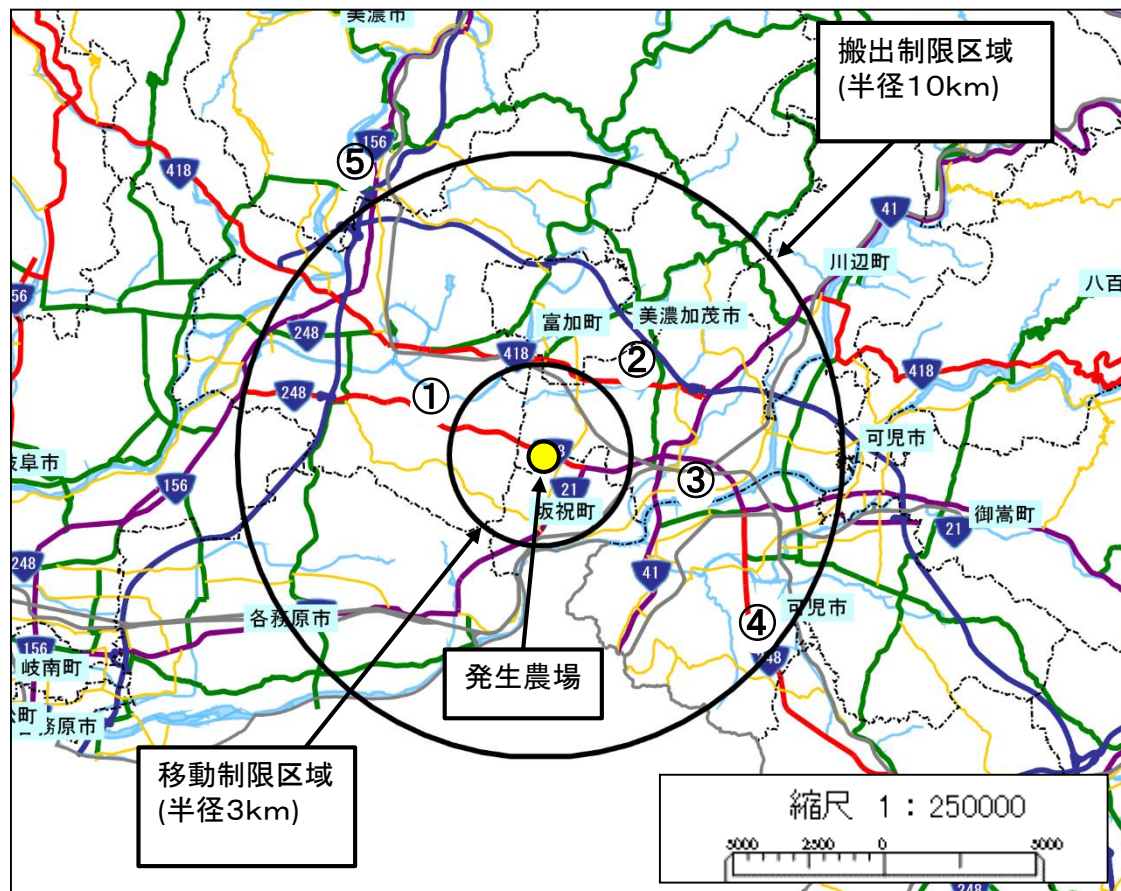

岐阜県美濃加茂市の養鶏場において 高病原性鳥インフルエンザ 確認！

(今シーズン国内34例目 14県目)

➤ 農場等の概要

- ・農場所在地：岐阜県 美濃加茂市
- ・飼養状況：採卵鶏（約6.8万羽）

➤ 飼養衛生管理基準を遵守する！

再度...確認...徹底をお願いします。

1. 衛生管理区域に立ち入る者の手指消毒等
2. 衛生管理区域専用の衣服及び靴の設置並びに使用
3. 衛生管理区域に立ち入る車両の消毒等
4. 家きん舎に立ち入る者の手指消毒等
5. 家きん舎ごとの専用の靴の設置及び使用
6. 野生動物の侵入防止のためのネット等の設置、点検および修繕
7. ねずみ及び害虫の駆除

➤ 「死亡鶏が増えた、いつもとなにか違う・・・?!」
そんな時は、すぐに
家畜保健衛生所まで連絡してください。

高病原性鳥インフルエンザ相談窓口

飛騨家畜保健衛生所（飛騨総合庁舎内）

〒506-8688 高山市上岡本町7-468

E-mail : c24508@pref.gifu.lg.jp

T E L : 0577-33-1111（内線402）

F A X : 0577-32-9019

※平日時間外（午前8時30分～午後5時15分以外）や休日の電話に対しては、「電話交換業務が終了しています。」に続く、「お急ぎの場合は、そのまま「1番」をダイヤル願います。」の案内メッセージに従って対応をお願いします。

車両消毒ポイントの設置場所及び消毒方法

発生箇所から3km範囲内及び10km範囲内に畜産関係車両が出入りする場合は、消毒ポイントで必ず消毒して頂くようご協力願います

番号	消毒ポイント名	住所	消毒方法	消毒対象	運営時間
1	関市消防団田原分団拠点車庫	関市西田原	噴霧	畜産関係車両	24時間
2	美濃加茂市役所蜂屋連絡所 (蜂屋交流センター)	美濃加茂市蜂屋町上蜂屋	噴霧	畜産関係車両	24時間
3	可茂総合庁舎来庁者駐車場	美濃加茂市古井町下古井	噴霧	畜産関係車両	24時間
4	国道248号線姫ヶ丘交差点北避難帯	可児市谷迫間	噴霧	畜産関係車両	24時間
5	中濃総合庁舎	美濃市生櫛	噴霧	畜産関係車両	24時間