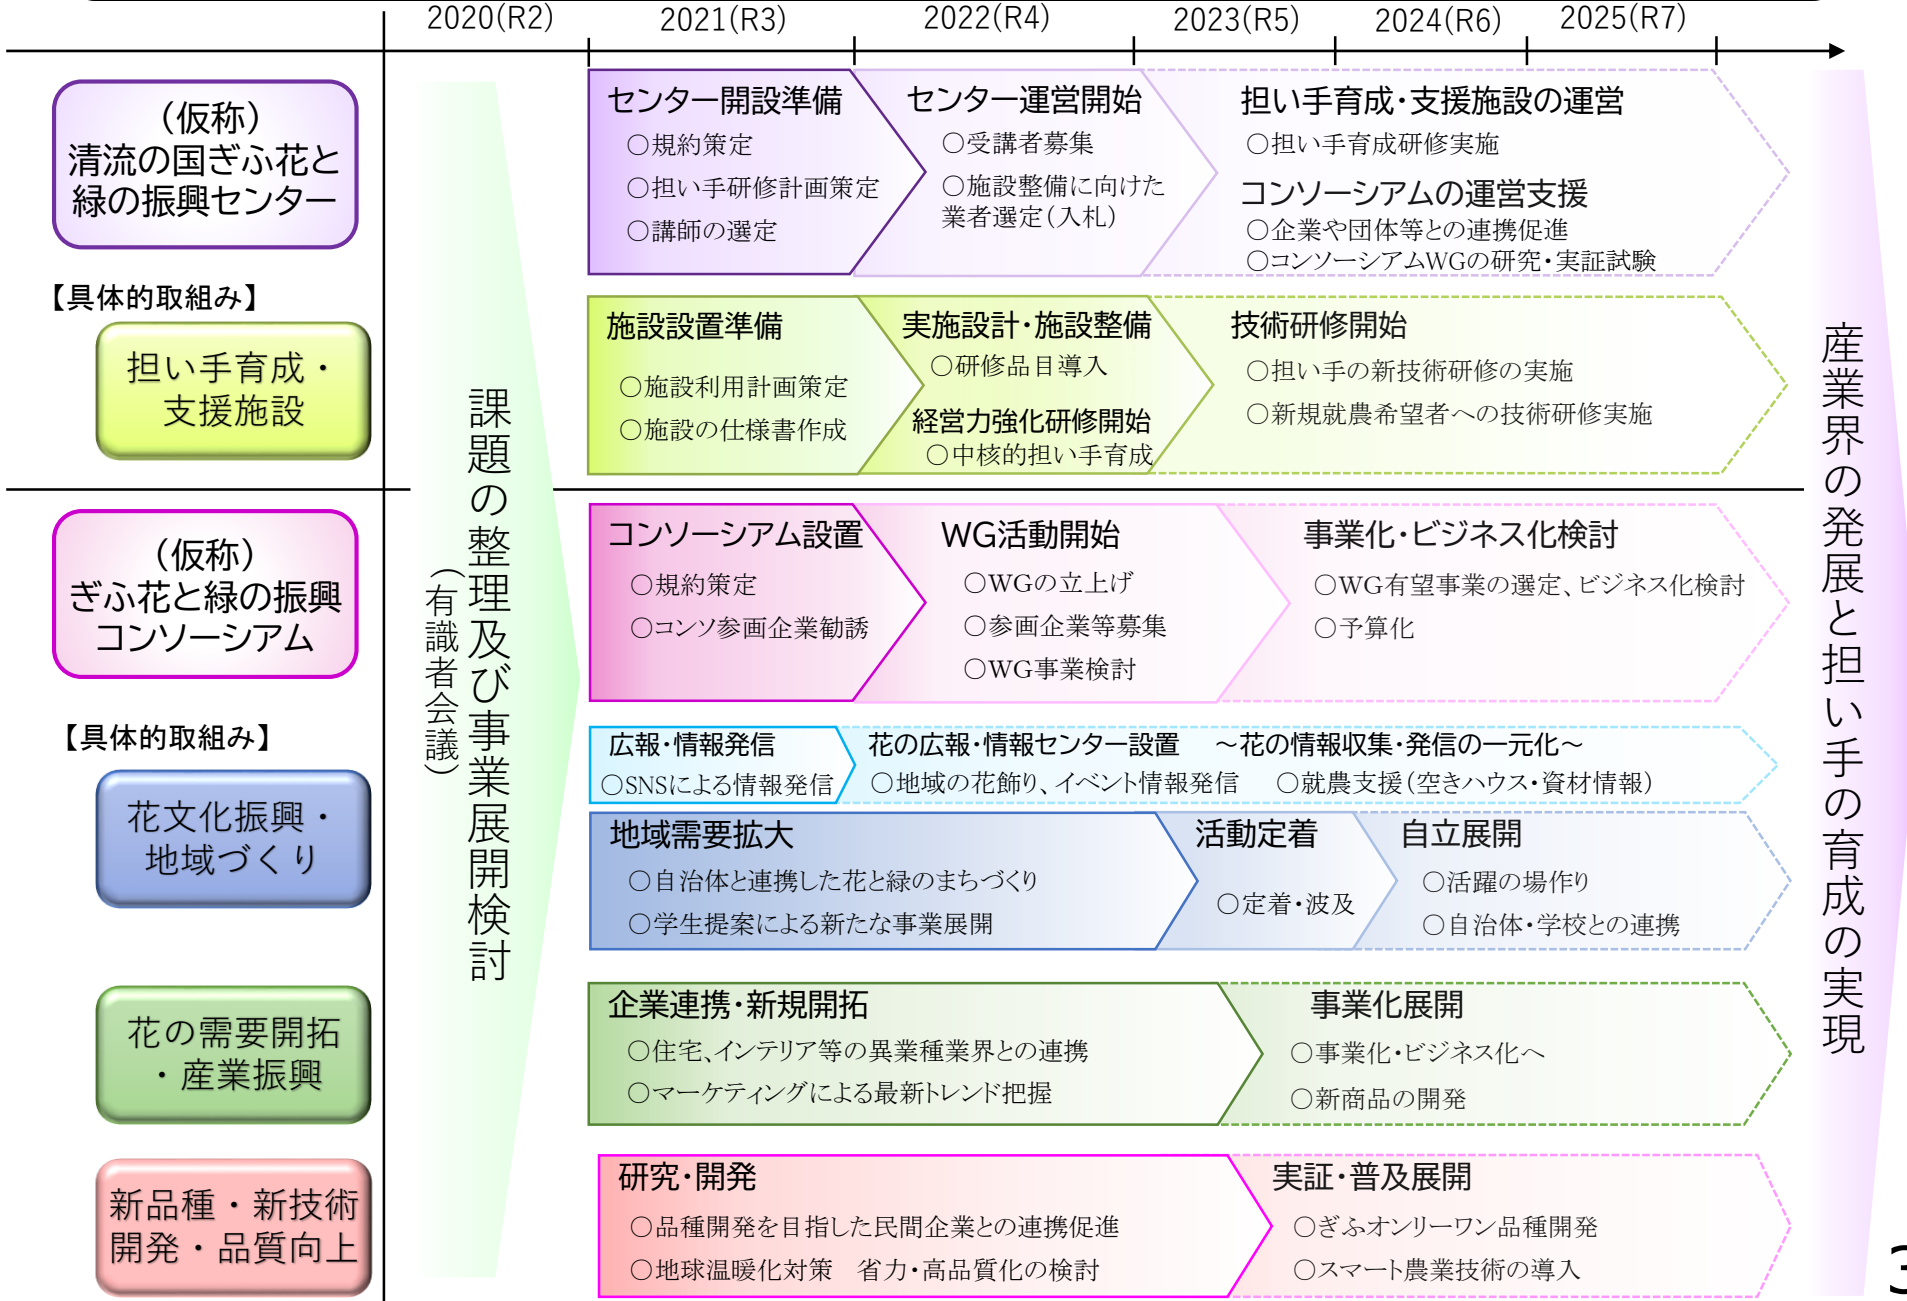

(仮称)ぎふ花と緑の振興コンソーシアムの機能・事業展開のイメージ

行政
主体事業

企業・研究・教育機関
主体事業

WG

清流の国ぎふ花と緑の振興センター・ぎふ花と緑の振興コンソーシアム ～設置・運営体制～

清流の国ぎふ花と緑の振興センター・ぎふ花と緑の振興コンソーシアム ロードマップイメージ

産業界の発展と担い手の育成の実現