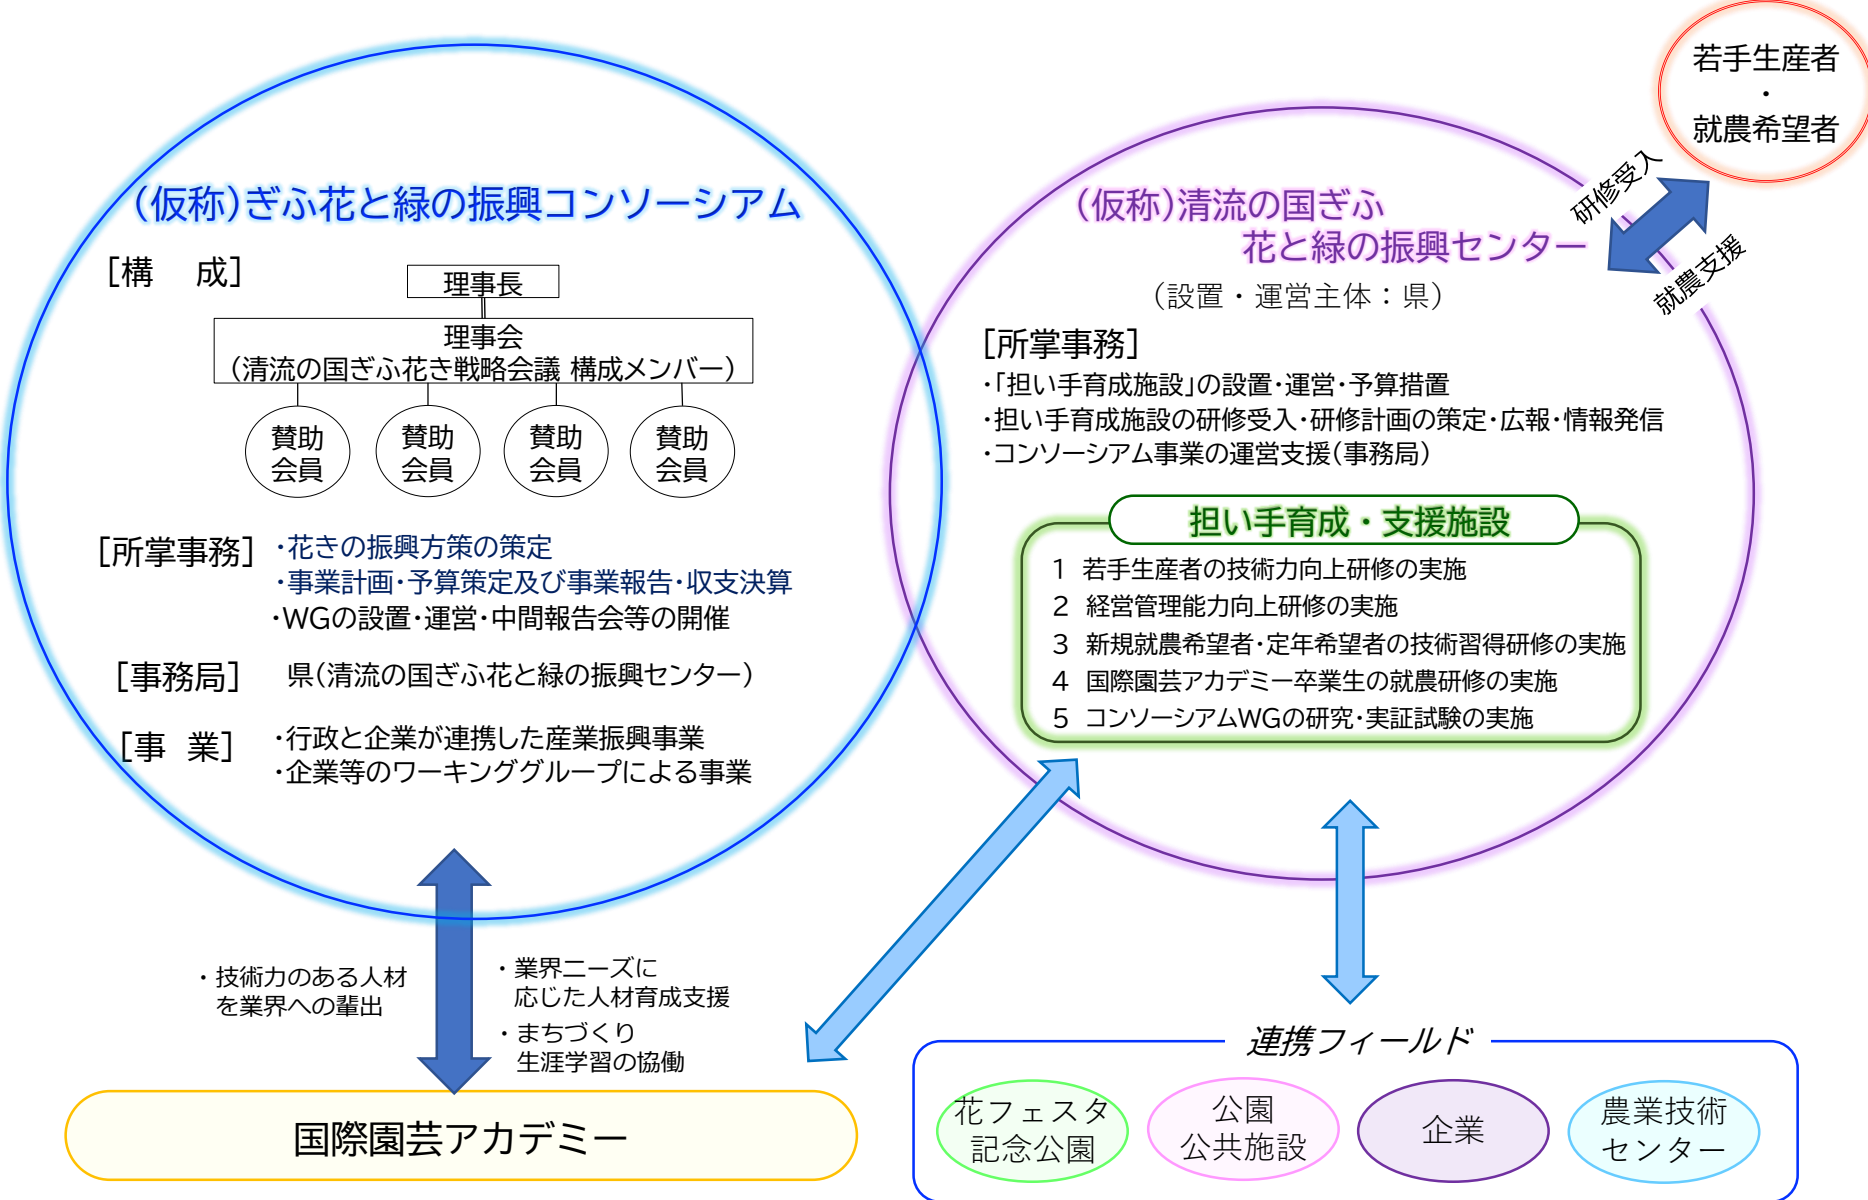

(仮称)ぎふ花と緑の振興コンソーシアムの機能・事業展開のイメージ

行政
主体事業

企業・研究・教育機関
主体事業

WG

清流の国ぎふ花と緑の振興センター・ぎふ花と緑の振興コンソーシアム ～設置・運営体制～

清流の国ぎふ花と緑の振興センター・ぎふ花と緑の振興コンソーシアム ロードマップイメージ

産業界の発展と担い手の育成の実現