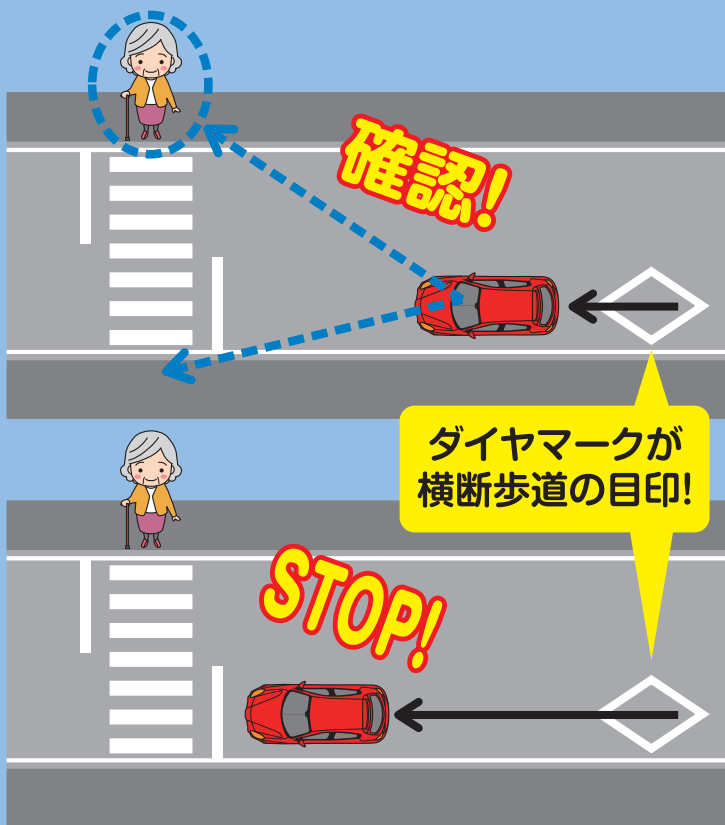

あなたは『歩行者優先』を守っていますか？

横断歩道では止まって下さい！

横断歩道は歩行者が最優先です。

●横断歩道に近づいた場合…

横断しようとする歩行者がいなかったことが明らかの場合を除き、
停止できる速度で進行する義務があります！！

●横断しようとする人や横断中の人がいる場合…

必ず停止して横断者を通行させて下さい！！

●歩行者は横断歩道で横断！！

歩行者は、横断歩道の付近では横断歩道を渡る義務があります！！

そのまま通行すると、
『**交通違反**』になります。更には、歩行者等と
衝突し『**重大事故**』に
発展することがあります。

～目で見えて確認！目を見て安心！
アイコンタクト・セーフティー～

目と目を合わせて、
お互いの安全を確認しましょう！