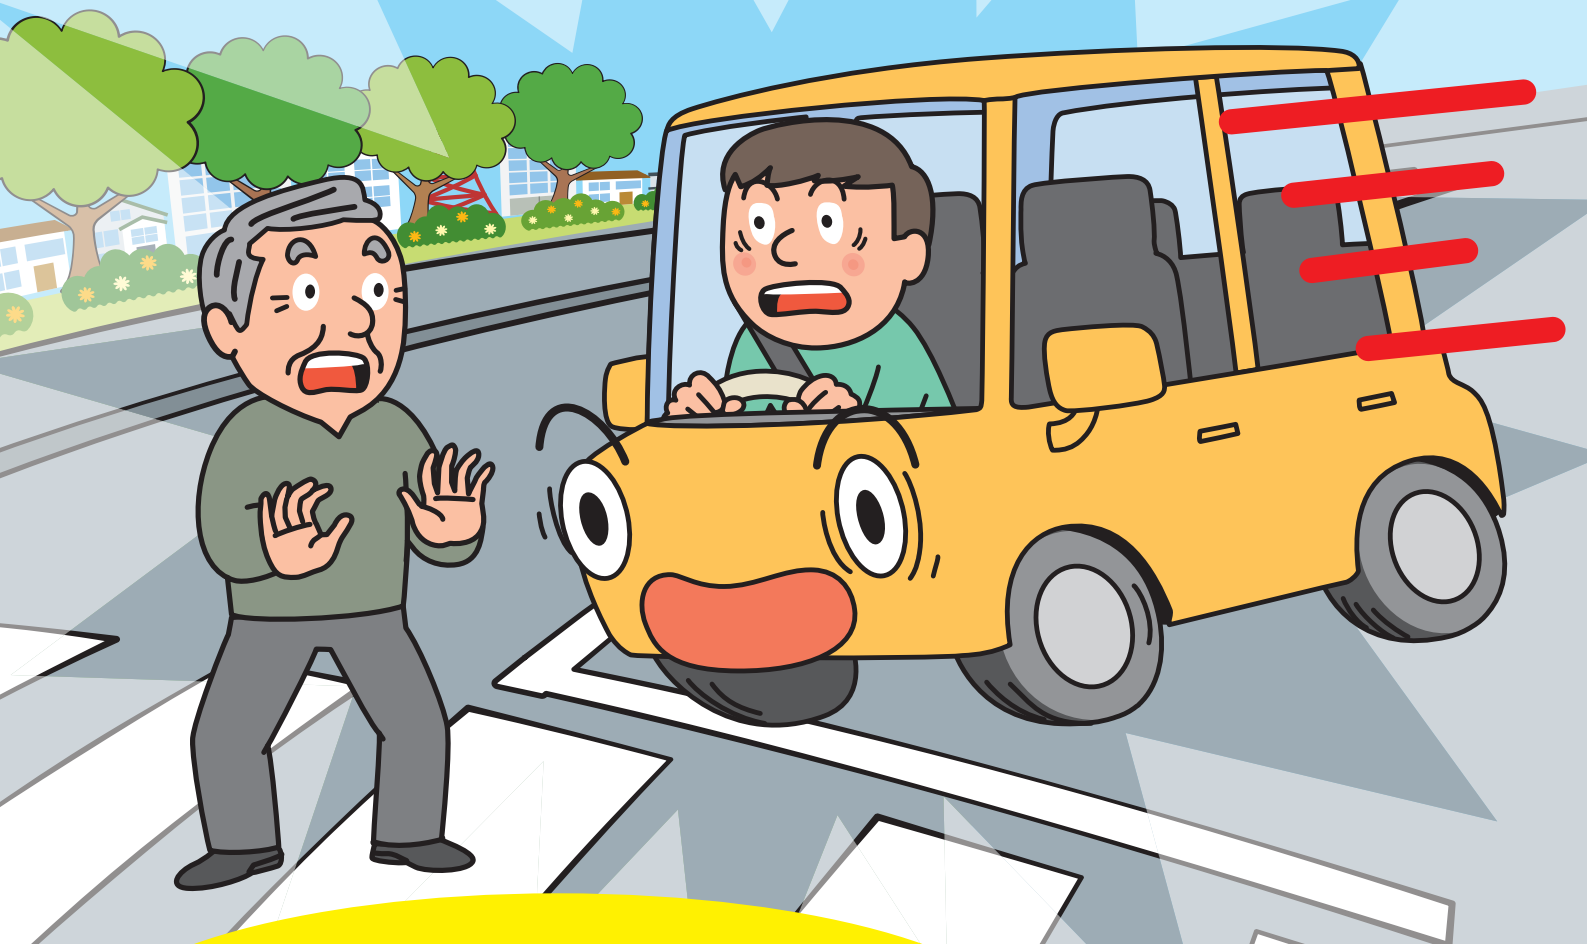

# 横断歩道は 歩行者最優先!!

『横断歩行者妨害』  
取締り強化中です!!

点数	2点	
反則金	大型	12,000円
	普通	9,000円
	二輪	7,000円
	原付	6,000円

岐阜県警察