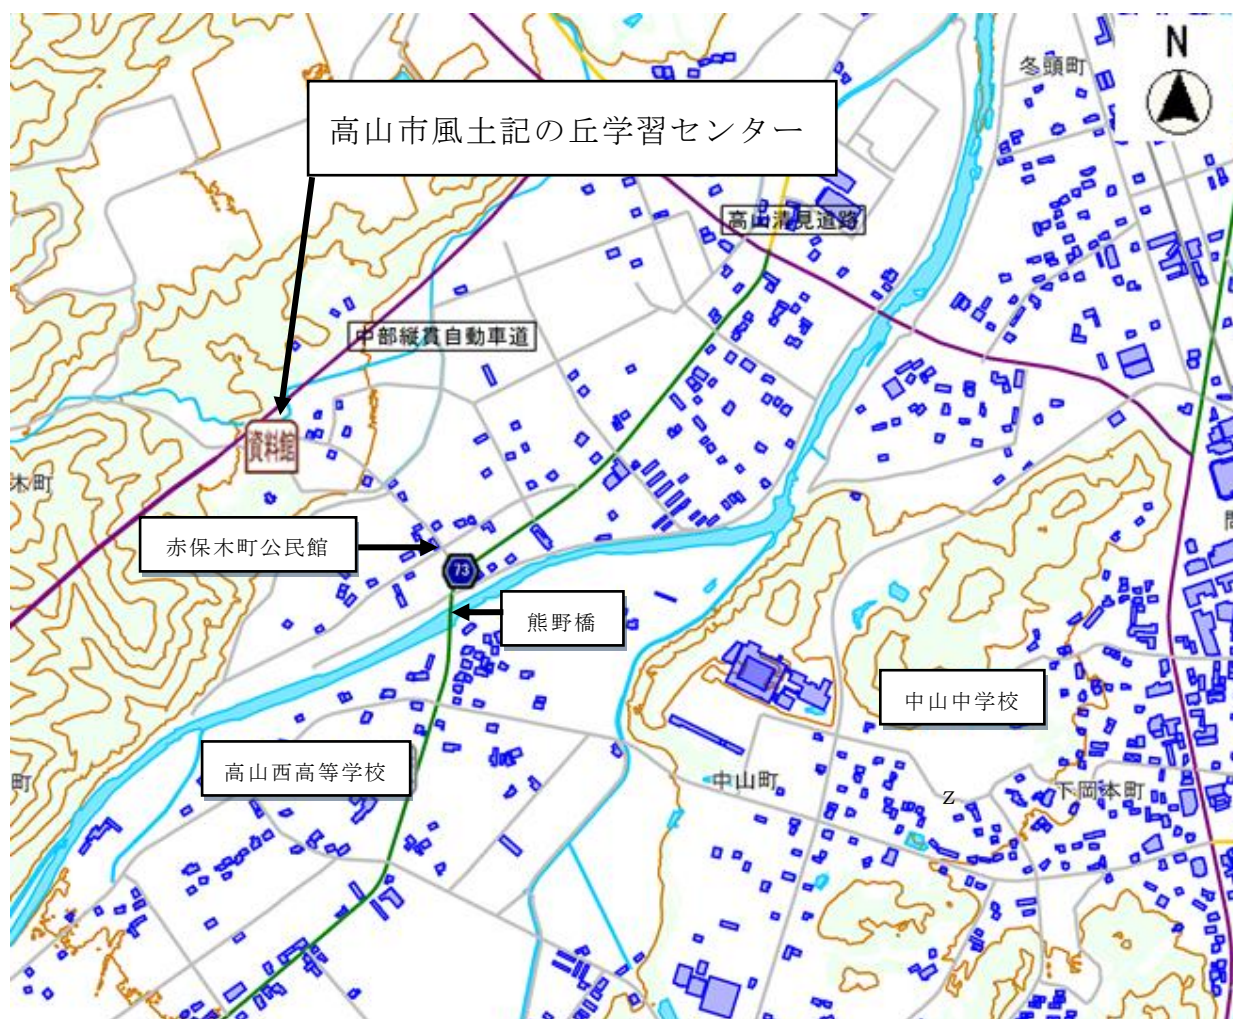

上切寺尾古墳群発掘区全景（北東から）

台付裝飾壺

9 その他

- ・ 来場される方はマスクの着用をお願いします。発熱や風邪の症状がある方の入場はご遠慮ください。

10 会場案内地図

(県域統合GIS)