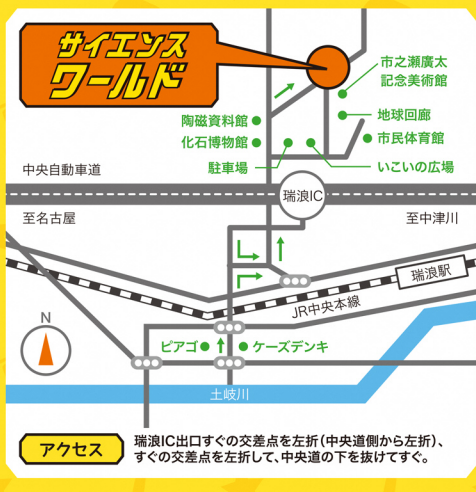

このほかに、学校用サイエンスワークショップメニューからもお選びいただけます(利用料金500円)。メニューの詳細については、Webサイトをご覧ください。

サイエンスショー

無料

映像と実験の体験型科学実演ショー!

スクリーンに映し出される映像と、ステージでの実験を組み合わせたドキドキ体験型のライブショーです。

体験時間 約60分

開始時間 ●10:00~
●13:10~

スペシャルワークショップ

無料

目の前で繰り広げられる実験ショー!

目の前で展開する様々な科学実験を、楽しむことができる実験ショーです。

体験時間 約40分

開始時間 ●11:10~
●14:20~

サイエンスワールド

岐阜県先端科学技術体験センター

TEL 0572-66-1151 FAX 0572-66-1152

住所 〒509-6133 岐阜県瑞浪市明世町戸狩54

開館時間 9:00~17:00

休館日 毎週月曜日、祝日の翌日、年末年始

入館料 無料

※変則的な開館・休館もありますので、詳しくはWebサイトをご覧ください。

Web <https://www.sw-gifu.com/>

詳しくはコチラ!

●原則、学校休業日以外の平日のみ予約可能です。●雨天のみの利用など、天候によって変更のある団体予約はできません。●昼食場所については予約時にご相談ください。●ゴミは各自必ずお持ち帰りください。ゴミ袋は必要分必ずご用意ください。●駐車場は無料(バス5台、普通自動車30台) ※ただし事前予約はできません。●貴重品や手荷物は各自責任をもって管理してください。●緊急時以外、館内放送はございません。集合場所・時間などあらかじめご指定ください。