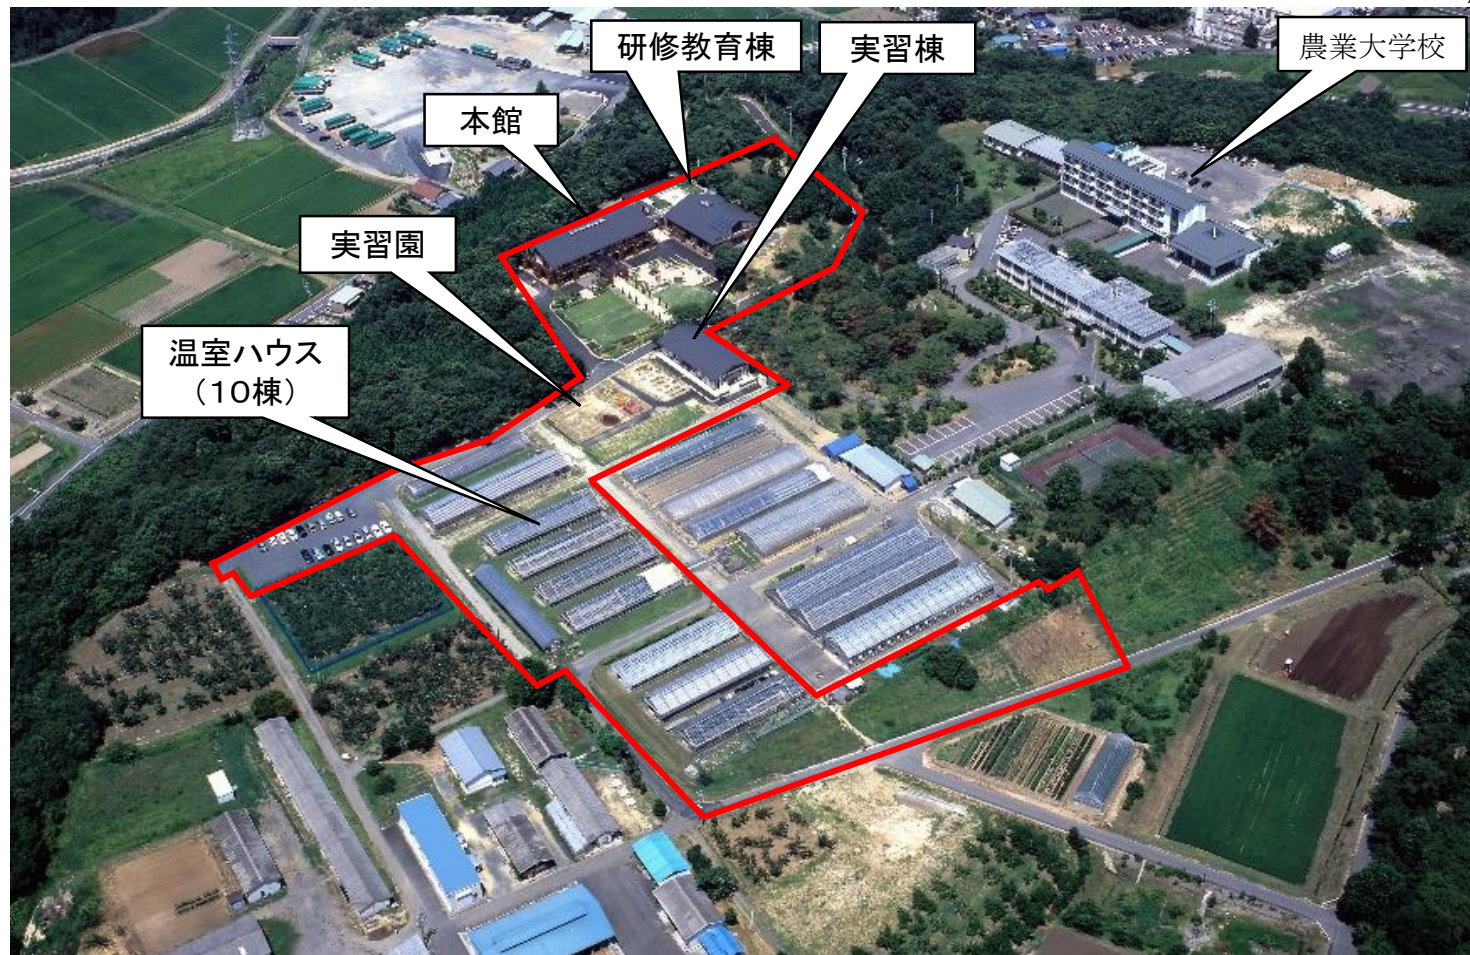

岐阜県立国際園芸アカデミー

園芸アカデミー敷地
15,000m²

岐阜県立国際園芸アカデミー 敷地図・建物配置図

施設面積 7,670m²
(敷地全体 15,000m²)

①本館

- ・講義室、ゼミ活動スペース
- ・会議室・教員等の執務室
(全コース)
- ◆木造2階建て
1棟 995m²

②研修教育棟

- ・図書室、講義等の実施実習室
(全コース)
- ◆木造一部RC平屋建
1棟 696m²

③実習棟

- ・園芸・装飾実習及び検定実習等の実習室
(花き生産コース)
(花き装飾コース)
- ◆木造平屋建
1棟 259m²

④温室ハウス

- ・栽培実習
(花き生産コース)
- ・装飾実習
(花き装飾コース)
- ◆温室等栽培実習施設
10棟 1,900m²

⑤実習園

- ・造園施工実習
- ・花修景実習
(造園緑化コース)