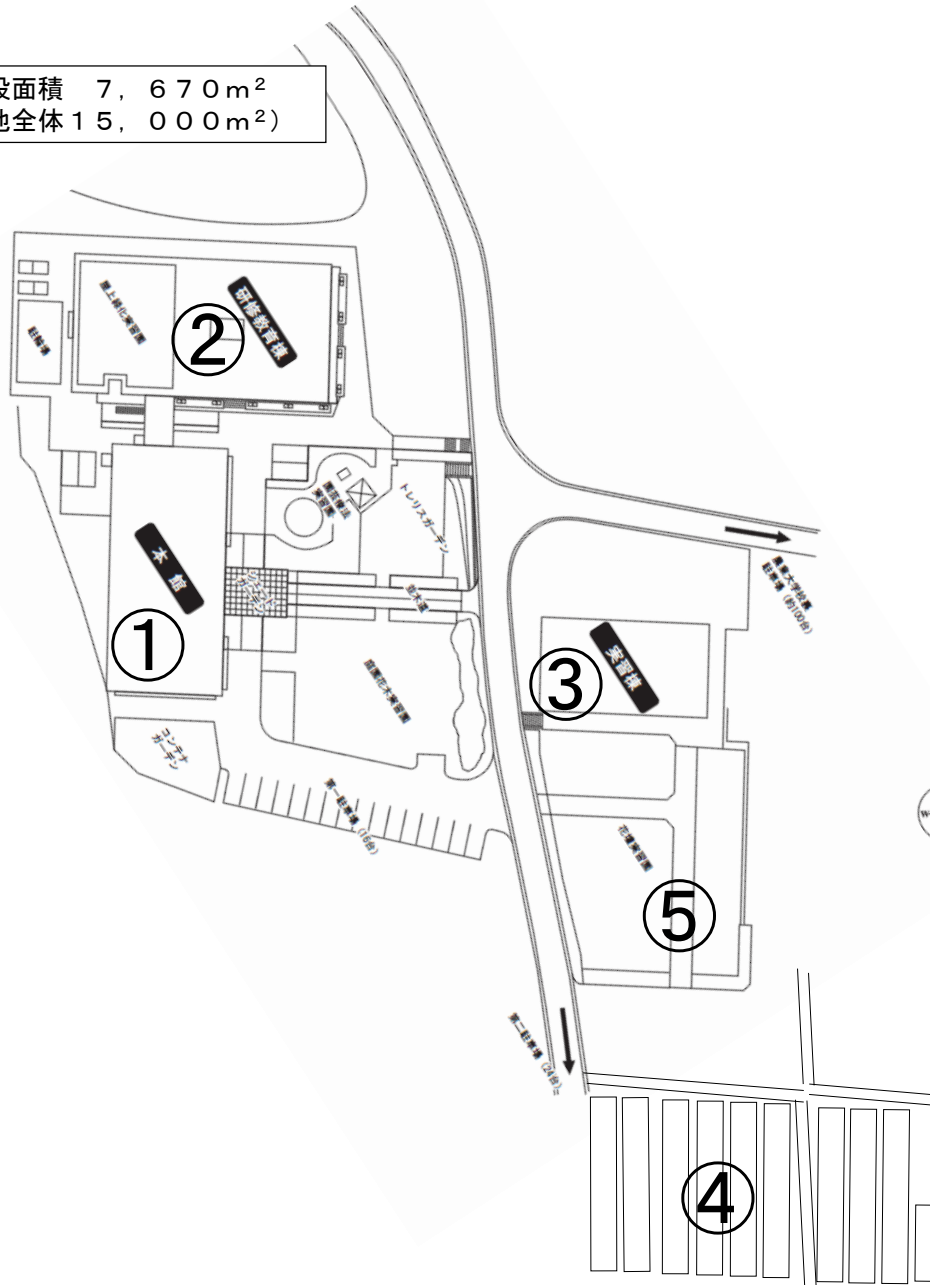

岐阜県立国際園芸アカデミー

園芸アカデミー敷地
15,000m²

岐阜県立国際園芸アカデミー 敷地図・建物配置図

施設面積 7,670m²
(敷地全体 15,000m²)

①本館

- ・講義室、ゼミ活動スペース
- ・会議室・教員等の執務室
(全コース)
- ◆木造2階建て
1棟 995m²

②研修教育棟

- ・図書室、講義等の実施実習室
(全コース)
- ◆木造一部RC平屋建
1棟 696m²

③実習棟

- ・園芸・装飾実習及び検定実習等の実習室
(花き生産コース)
(花き装飾コース)
- ◆木造平屋建
1棟 259m²

④温室ハウス

- ・栽培実習
(花き生産コース)
- ・装飾実習
(花き装飾コース)
- ◆温室等栽培実習施設
10棟 1,900m²

⑤実習園

- ・造園施工実習
- ・花修景実習
(造園緑化コース)