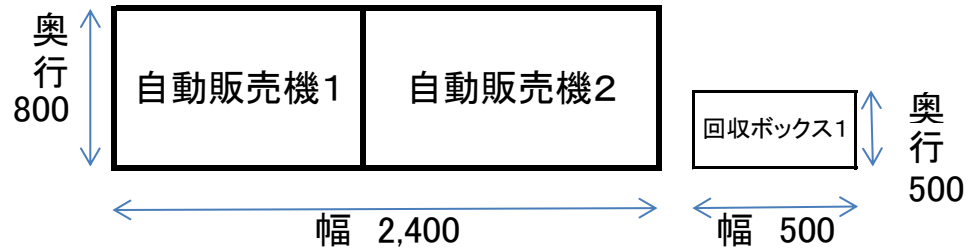

自動販売機設置予定箇所図

■ OKBぎふ清流アリーナ屋外

物件番号1 スロープ下横(自動販売機2台、回収ボックス1台)

単位:mm