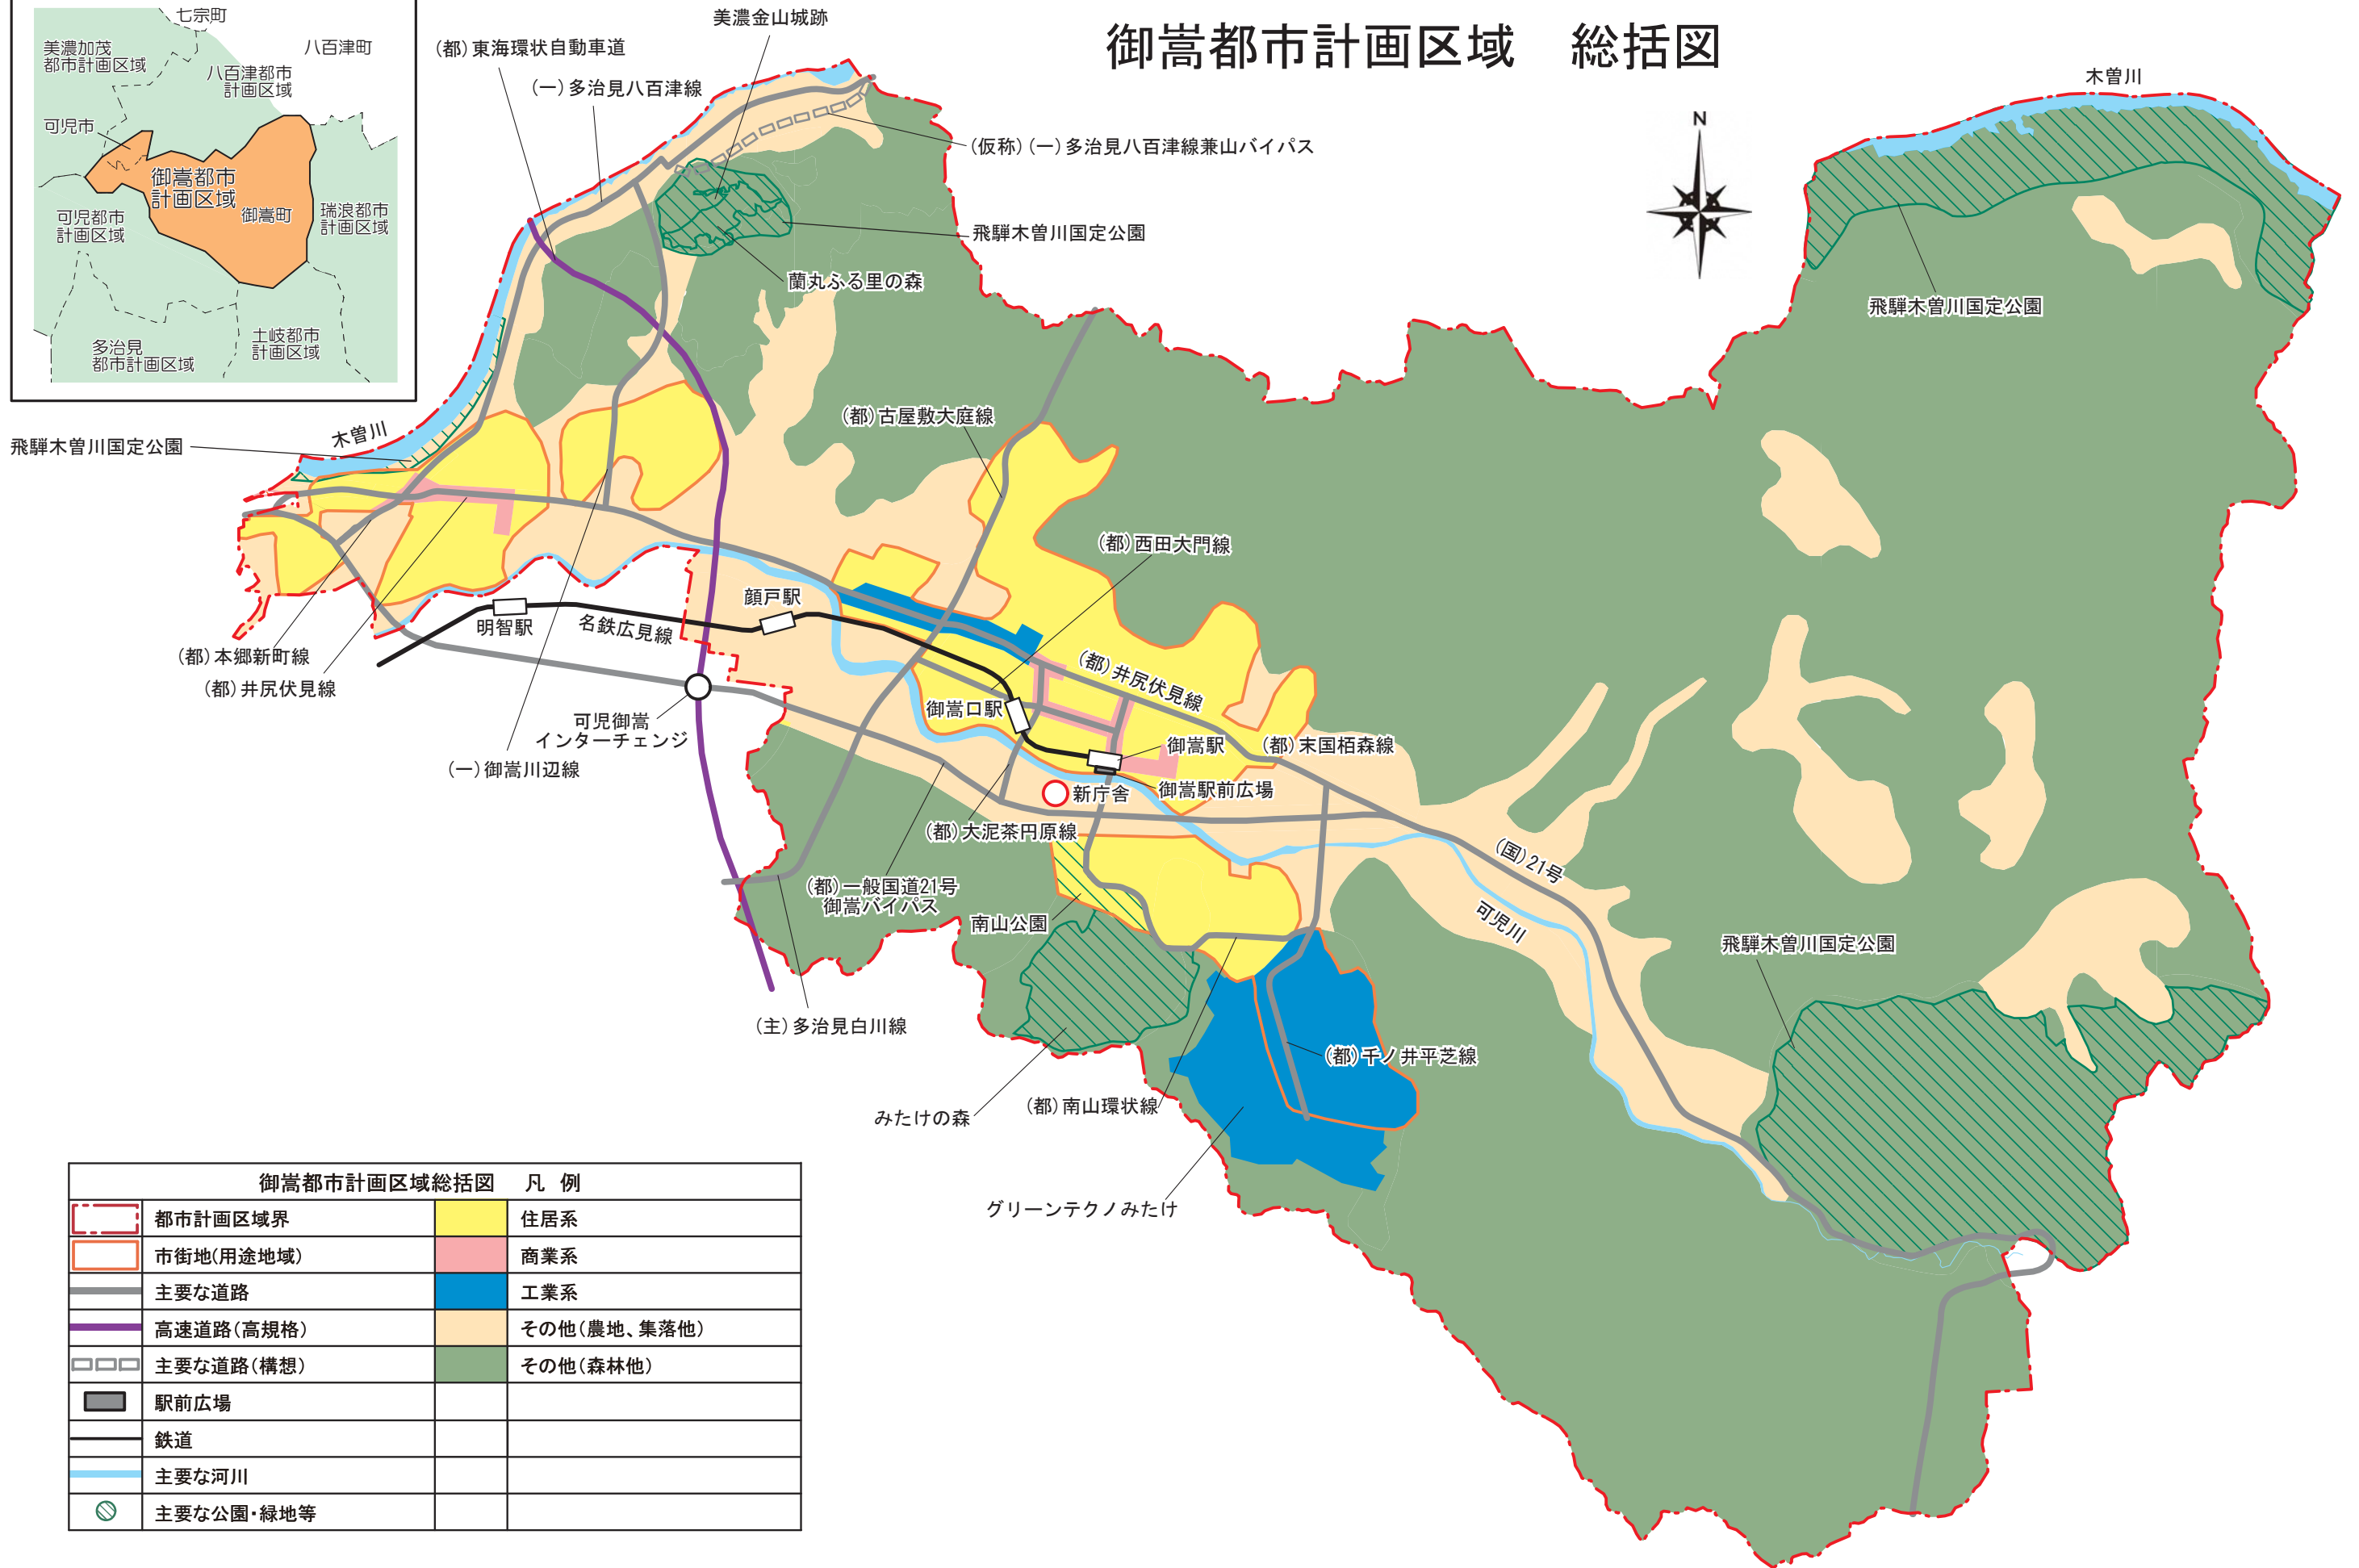

御嵩都市計画区域 総括図

	都市計画区域界		住居系
	市街地(用途地域)		商業系
	主要な道路		工業系
	高速道路(高規格)		その他(農地、集落他)
	主要な道路(構想)		その他(森林他)
	駅前広場		
	鉄道		
	主要な河川		
	主要な公園・緑地等		