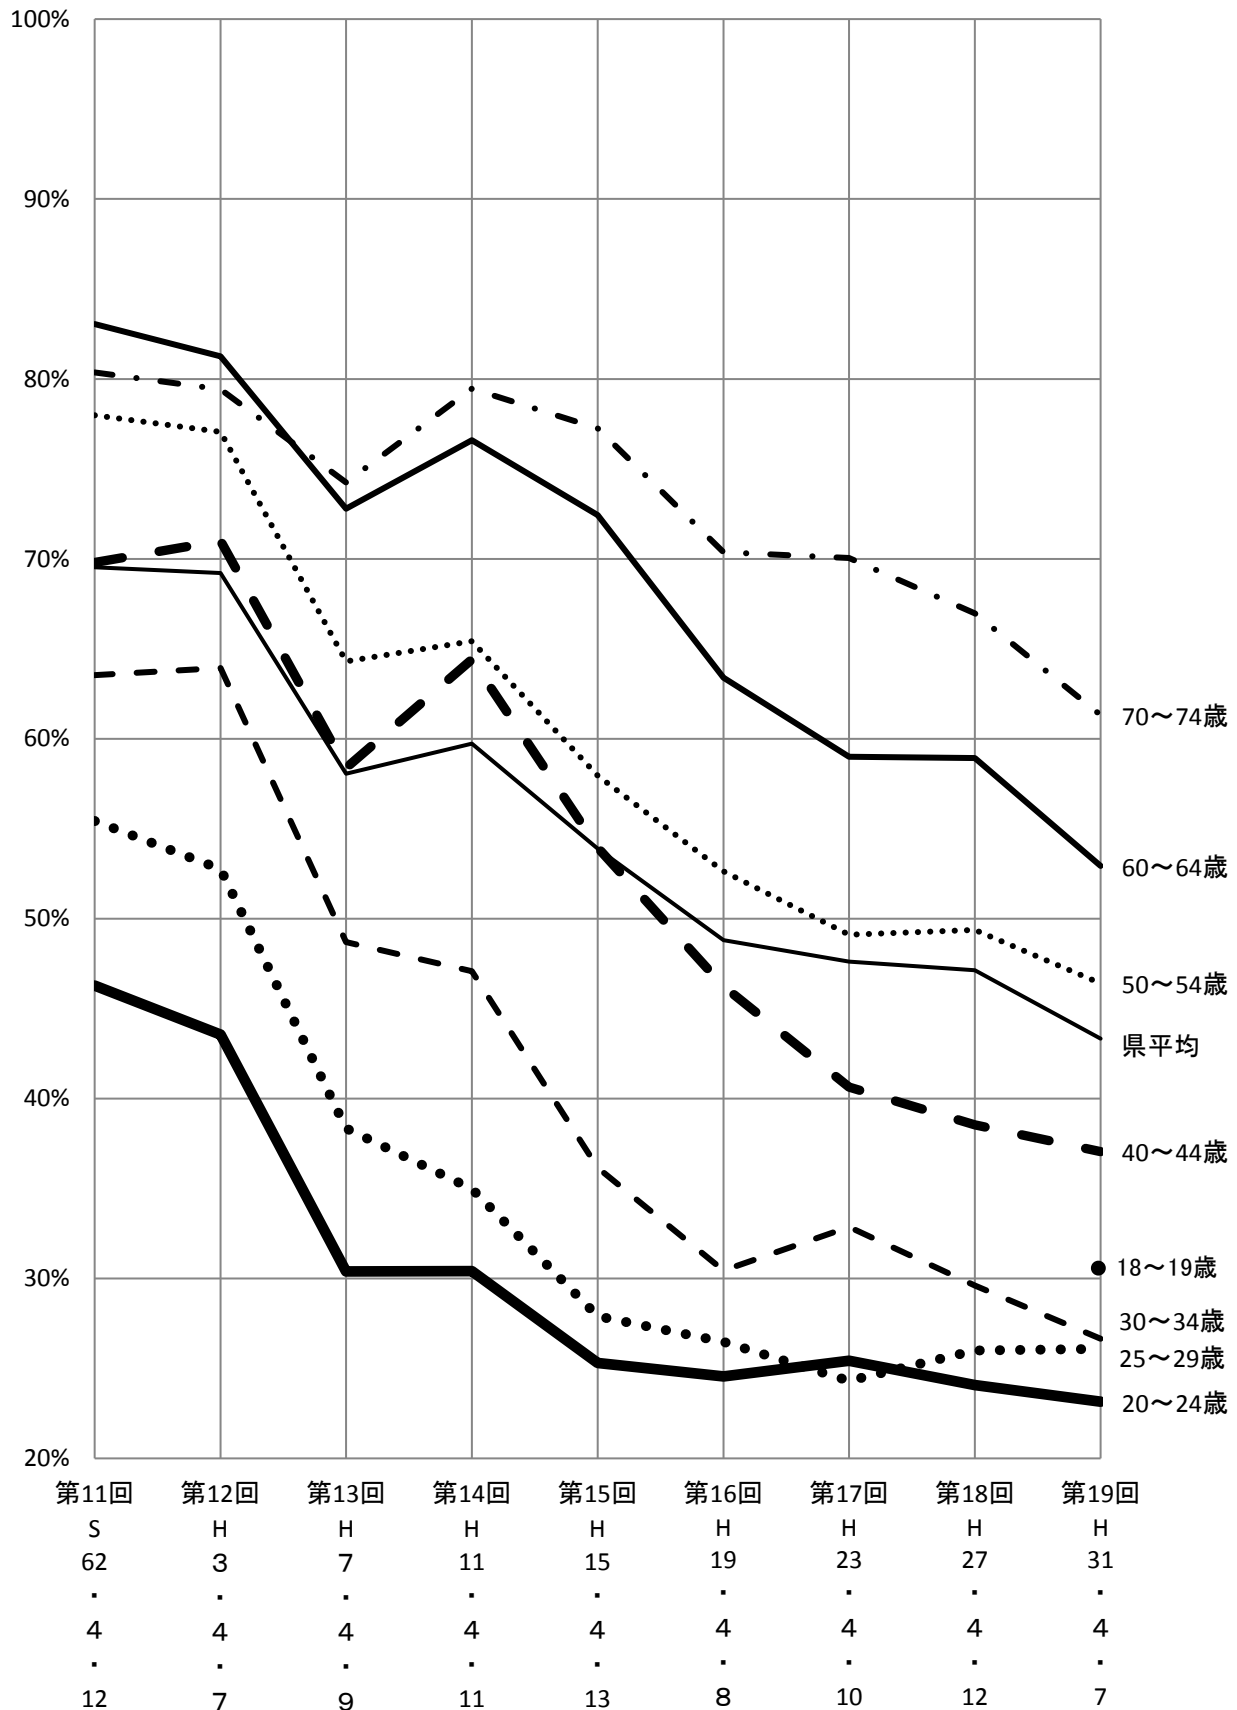

岐阜県議会議員選挙 年齢階層別投票率の推移(抽出)

(注) 一部の年齢階層は省略しています。